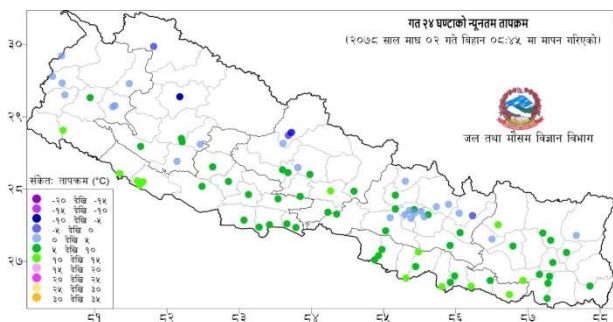

दैनिक न्यूनतम तापक्रम (Daily Minimum Temperature) र अधिकतम तापक्रम (Daily Maximum Temperature)कोसारांशः

नक्सा २: माघ ०९ गते बिहान ०५:४५ बजे देखि माघ ०२ गते बिहान ०५:४५ बजे सम्मको २४ घण्टाको न्यूनतम तापक्रम (डिग्री सेल्सियस)