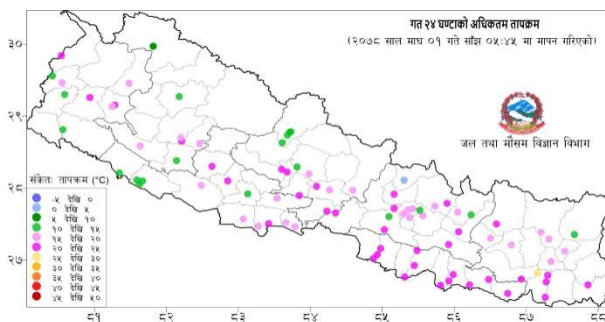

## २०७८ वैशाख १ देखि माघ २ गते सम्मका विपद्का प्रमुख घटनाहरुको विवरण

घटना	घटना संख्या	मृतक	वेपत्ता	घाइते	प्रभावित परिवार	अनुमानित क्षति रु.
पहिरो	३३७	१७९	३३	१३४	६०६	३४६३५०००
बाढी	१५४	६३	३४	१४	२७९	११५३९१५००
भारी वर्षा	३५८	२१	१	४८	४५९	१२८२७४१२०
चट्याङ्ग	१८१	५०	०	१५९	२६३	१७०१४८३०
सर्पदंश	२३	२०	०	४	२४	०
आगलागी	१५५२	४७	०	२४९	१८७९	१५७१३५८९७४
जङ्गल आगलागी	६४	३	०	२	२९	४५००००
हावाहुरी	३७	१	१	४	१०९	६४२४०००
जनावर आक्रमण	२३०	३८	०	१४८	३२६	५१६१०००
महामारी	२	४	०	७७४	७७४	०
हिउँ हुरी	३	४	०	१	६	०
हिउँ पहिरो	३	२	०	११	१३	०
लेक लाग्नु	५	२	०	९	१२	३०००००
डुङ्गा पल्टेर	४	३	६	२	१०	०
<b>जम्मा</b>	<b>२९५३</b>	<b>४३७</b>	<b>७५</b>	<b>१५५९</b>	<b>४७८९</b>	<b>१,८७,९०,०९,४२४</b>

### दैनिक वर्षा (Daily Precipitation) को सारांश:

माघ ०१ गते बिहान ०८:४५ बजे देखि माघ ०२ गते बिहान ०८:४५ बजे सम्मको वर्षा आज मिति २०७८/१०/०२ गते बिहान ०८:४५ बजे २३३ वटा वर्षा मापन केन्द्रहरु (मानव संचालित: ८८ र स्वचालित: १४५) मा मापन गरिएको गत २४ घण्टाको वर्षाको विवरण अनुसार कुनै पनि केन्द्रमा वर्षा भएको छैन।

नक्सा १: माघ ०१ गते बिहान ०८:४५ बजे देखि माघ ०२ गते बिहान ०८:४५ बजे सम्मको २४ घण्टाको वर्षा (मि. मि.)

## दैनिक न्यूनतम तापक्रम (Daily Minimum Temperature) र अधिकतम तापक्रम (Daily Maximum Temperature)कोसारांशः

नक्सा २: माघ ०९ गते बिहान ०५:४५ बजे देखि माघ ०२ गते बिहान ०५:४५ बजे सम्मको २४ घण्टाको न्यूनतम तापक्रम (डिग्री सेल्सियस)