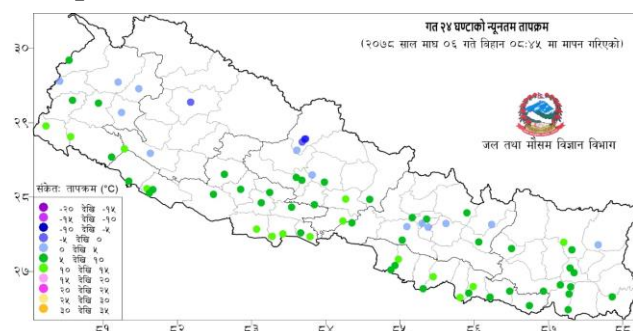

विपद्का घटना सम्बन्धी सूचना र सन्देशका लागि

www.twitter.com/ndrrma_Nepal र

www.facebook.com/ndrrma/videos र

www.youtube.com/NDRRMA मा जानुहोस् ।

२०७८ वैशाख १ देखि माघ ६ गते सम्मका विपद्का प्रमुख घटनाहरूको विवरण

दैनिक वर्षा (Daily Precipitation) को सारांश:

माघ ०५ गते बिहान ०८:४५ बजे देखि माघ ०६ गते बिहान ०८:४५ बजे सम्मको वर्षा

आज मिति २०७८/१०/०६ गते बिहान ८:४५ बजे २३० वटा वर्षा मापन केन्द्रहरू (मानव संचालित: ८८ र स्वचालित: १४२)मा मापन गरिएको गत २४ घण्टाको वर्षाको विवरण अनुसार ३८ वटा केन्द्रमा वर्षा भएको छ (नक्सा १)। उक्त केन्द्रहरू मध्ये सबैभन्दा बढी वर्षा (७.९ मि. मि.) सोलुखुम्बु जिल्लाको स्याङ्गबोचे केन्द्रमा भएको छ।

नक्सा १: माघ ०५ गते बिहान ०८:४५ बजे देखि माघ ०६ गते बिहान ०८:४५ बजे सम्मको २४ घण्टाको वर्षा (मि. मि.)

दैनिक न्यूनतम तापक्रम (Daily Minimum Temperature) र अधिकतम तापक्रम (Daily Maximum Temperature) को सारांश:

नक्सा २: माघ ०५ गते बिहान ०८:४५ बजे देखि माघ ०६ गते बिहान ०८:४५ बजे सम्मको २४ घण्टाको न्यूनतम तापक्रम (डिग्री सेल्सियस)

नक्सा ३: माघ ०५ गते साँझ ०५:४५ बजे देखि माघ ०५ गते साँझ ०५:४५ बजे सम्मको २४ घण्टाको अधिकतम तापक्रम (डिग्री सेल्सियस)