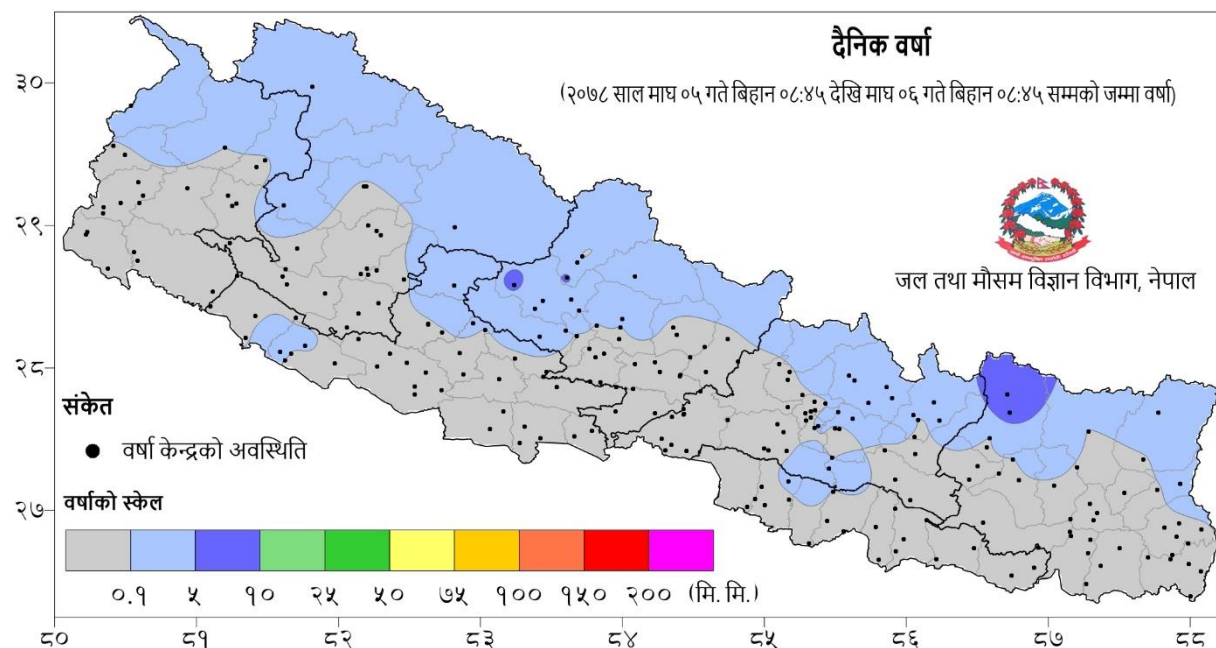

विपद्का घटना सम्बन्धी सूचना र सन्देशका लागि

www.twitter.com/ndrrma_Nepal र

www.facebook.com/ndrrma/videos र

www.youtube.com/NDRRMA मा जानुहोस् ।

२०७८ वैशाख १ देखि माघ ६ गते सम्मका विपद्का प्रमुख घटनाहरूको विवरण

घटना	घटना संख्या	मृतक	वेपत्ता	घाईते	प्रभावित परिवार	अनुमानित क्षति रु.
पहिरो	३३७	१७९	३३	१३४	६०६	३४६३५०००
बाढी	१५४	६३	३४	१४	२७९	११५३९१५००
भारी वर्षा	३५८	२१	१	४८	४५९	१२८२७४१२०
चट्याङ्ग	१८१	५०	०	१५९	२६३	१७०१४८३०
सर्पदंश	२३	२०	०	४	२४	०
आगलागी	१५७५	४९	०	२५५	१९०१	१५८७३९७९७४
जङ्गल आगलागी	६४	३	०	२	२९	४५००००
हावाहुरी	३७	१	१	४	१०९	६४२४०००
जनावर आक्रमण	२३२	३८	०	१४९	३३६	५४३६०००
महामारी	२	४	०	७७४	७७४	०
हिउँ हुरी	३	४	०	१	६	०
हिउँ पहिरो	३	२	०	११	१३	०
लेक लाग्नु	५	२	०	९	१२	३०००००
डुङ्गा पल्टेर	४	३	६	२	१०	०
भूकम्प	२	०	०	७	७१	०
जम्मा	२९८०	४३९	७५	१५७३	४८९२	१,८९,५३,२३,४२४

दैनिक वर्षा (Daily Precipitation) को सारांश:

माघ ०५ गते बिहान ०८:४५ बजे देखि माघ ०६ गते बिहान ०८:४५ बजे सम्मको वर्षा

आज मिति २०७८/१०/०६ गते बिहान ८:४५ बजे २३० वटा वर्षा मापन केन्द्रहरू (मानव संचालित: ८८ र स्वचालित: १४२)मा मापन गरिएको गत २४ घण्टाको वर्षाको विवरण अनुसार ३८ वटा केन्द्रमा वर्षा भएको छ (नक्सा १)। उक्त केन्द्रहरू मध्ये सबैभन्दा बढी वर्षा (७.९ मि. मि.) सोलुखुम्बु जिल्लाको स्याङ्गबोचे केन्द्रमा भएको छ।

तालिका १: २०७८/१०/०६ गते बिहान ०८:४५ बजे मापन गरिएको गत २४ घण्टाको न्यूनतम तापक्रम र २०७८/१०/०५ गते साँझ ०५:४५ बजे मापन गरिएको गत २४ घण्टाको अधिकतम तापक्रमको विवरण।

तापक्रम (डि.से.)	न्यूनतम तापक्रम (केन्द्र संख्या)	अधिकतम तापक्रम (केन्द्र संख्या)
-५ देखि ०	४	-
० देखि ५	९	-
५ देखि १०	४८	३
१० देखि १५	२९	२७
१५ देखि २०	-	३२
२० देखि २५	-	२८
जम्मा केन्द्र संख्या (वटा)	९०	९०
सबैभन्दा बढी/केन्द्र, जिल्ला	१२.० डि.से./दमौली, तनहुँ	२४.५ डि.से./मन्थली, रामेछाप
सबैभन्दा कम/केन्द्र, जिल्ला	-४.० डि.से./हुँम्दे, मनाङ्ग	५.० डि.से./हुँम्दे, मनाङ्ग