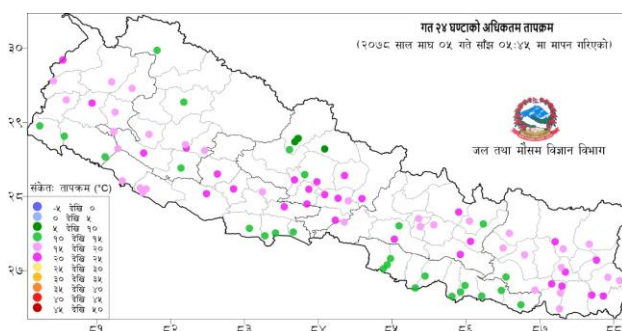

विपद्का घटना सम्बन्धी सूचना र सन्देशका लागि

www.twitter.com/ndrrma_Nepal र

www.facebook.com/ndrrma/videos र

www.youtube.com/NDRRMA मा जानुहोस् ।

२०७८ वैशाख १ देखि माघ ६ गते सम्मका विपद्का प्रमुख घटनाहरूको विवरण

दैनिक वर्षा (Daily Precipitation) को सारांश:

माघ ०५ गते बिहान ०८:४५ बजे देखि माघ ०६ गते बिहान ०८:४५ बजे सम्मको वर्षा

आज मिति २०७८/१०/०६ गते बिहान ८:४५ बजे २३० वटा वर्षा मापन केन्द्रहरू (मानव संचालित: ८८ र स्वचालित: १४२)मा मापन गरिएको गत २४ घण्टाको वर्षाको विवरण अनुसार ३८ वटा केन्द्रमा वर्षा भएको छ (नक्सा १)। उक्त केन्द्रहरू मध्ये सबैभन्दा बढी वर्षा (७.९ मि. मि.) सोलुखुम्बु जिल्लाको स्याङ्गबोचे केन्द्रमा भएको छ।

नक्सा १: माघ ०५ गते बिहान ०८:४५ बजे देखि माघ ०६ गते बिहान ०८:४५ बजे सम्मको २४ घण्टाको वर्षा (मि. मि.)

दैनिक न्यूनतम तापक्रम (Daily Minimum Temperature) र अधिकतम तापक्रम (Daily Maximum Temperature) को सारांश:

नक्सा २: माघ ०५ गते बिहान ०८:४५ बजे देखि माघ ०६ गते बिहान ०८:४५ बजे सम्मको २४ घण्टाको न्यूनतम तापक्रम (डिग्री सेल्सियस)

नक्सा ३: माघ ०५ गते साँझ ०५:४५ बजे देखि माघ ०५ गते साँझ ०५:४५ बजे सम्मको २४ घण्टाको अधिकतम तापक्रम (डिग्री सेल्सियस)