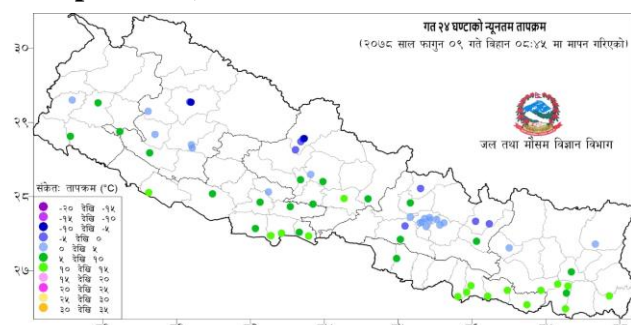

विपद्का घटना सम्बन्धी सूचना र सन्देशका लागि

www.twitter.com/ndrrma_Nepal र

www.facebook.com/ndrrma/videos र

www.youtube.com/NDRRMA मा जानुहोस् ।

| २०७८ वैशाख १ देखि फागुन ९ गते सम्मका विपद्का प्रमुख घटनाहरुको विवरण | | | | | | |
|---|-------------|------------|-----------|-------------|-----------------|-----------------------|
| घटना | घटना संख्या | मृतक | वेपत्ता | घाईते | प्रभावित परिवार | अनुमानित क्षति रु. |
| पहिरो | ३४० | १८० | ३३ | १३५ | ६०८ | ३४६३५००० |
| बाढी | १५४ | ६३ | ३४ | १४ | २७९ | ११५३९१५०० |
| भारी वर्षा | ३६२ | २२ | १ | ४८ | ४६४ | १२९०४४१२० |
| चट्याङ्ग | १८९ | ५२ | ० | १६६ | २७३ | १७०८१८३० |
| सर्पदंश | २३ | २० | ० | ४ | २४ | ० |
| आगलागी | १८५१ | ७४ | ० | ३२० | २२१६ | १८३५३८५५२४ |
| जङ्गल आगलागी | ६६ | ३ | ० | २ | ३३ | ४५०००० |
| हावाहुरी | ४८ | ३ | १ | ५ | १३८ | ७५३४००० |
| जनावर आक्रमण | २५४ | ४२ | ० | १६३ | ३६४ | ५९९६८०० |
| महामारी | २ | ४ | ० | ७७४ | ७७४ | ० |
| हिउँ हुरी | ३ | ४ | ० | १ | ६ | ० |
| हिउँ पहिरो | ३ | २ | ० | ११ | १३ | ० |
| लेक लाग्नु | ६ | ३ | ० | ९ | १३ | ३००००० |
| डुङ्गा पल्टेर | ४ | ३ | ६ | २ | १० | ० |
| भूकम्प | २ | ० | ० | ७ | ७१ | ० |
| जम्मा | ३३०७ | ४७५ | ७५ | १६६१ | ५२८६ | २,१४,५८,१८,७७४ |

दैनिक वर्षा (Daily Precipitation) को सारांश:

फागुन ०८ गते बिहान ०८:४५ बजे देखि फागुन ०९ गते बिहान ०८:४५ बजे सम्मको वर्षा

आज मिति २०७८/११/०९ गते बिहान ०८:४५ बजे २१८ वटा वर्षा मापन केन्द्रहरू (मानव संचालित: ६४ र स्वचालित: १५४) मा मापन गरिएको गत २४ घण्टाको वर्षाको विवरण अनुसार ११२ वटा केन्द्रमा वर्षा भएको छ (नक्सा १)। उक्त केन्द्रहरू मध्ये सबैभन्दा बढी वर्षा (२६.९ मि. मि.) स्याङ्जा जिल्लाको पंचमुल केन्द्रमा भएको छ। वर्षा मापन गरिएका केन्द्रहरू मध्ये ९ वटा केन्द्रमा १० मि. मि. र १ वटा केन्द्रमा २५ मि. मि. भन्दा बढी वर्षा भएको छ।

नक्सा २: फागुन ०८ गते बिहान ०८:४५ बजे देखि फागुन ०९ गते बिहान ०८:४५ बजे सम्मको २४ घण्टाको न्यूनतम तापक्रम (डिग्री सेल्सियस)

नक्सा ३: फागुन ०७ गते साँझ ०५:४५ बजे देखि फागुन ०८ गते साँझ ०५:४५ बजे सम्मको २४ घण्टाको अधिकतम तापक्रम (डिग्री सेल्सियस)