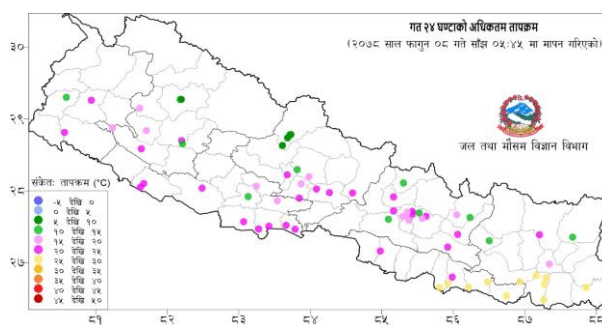

विपद्का घटना सम्बन्धी सूचना र सन्देशका लागि

www.twitter.com/ndrrma_Nepal र

www.facebook.com/ndrrma/videos र

www.youtube.com/NDRRMA मा जानुहोस् ।

| २०७८ वैशाख १ देखि फागुन ९ गते सम्मका विपद्का प्रमुख घटनाहरुको विवरण | | | | | | |
|---|-------------|------------|-----------|-------------|-----------------|-----------------------|
| घटना | घटना संख्या | मृतक | वेपत्ता | घाईते | प्रभावित परिवार | अनुमानित क्षति रु. |
| पहिरो | ३४० | १८० | ३३ | १३५ | ६०८ | ३४६३५००० |
| बाढी | १५४ | ६३ | ३४ | १४ | २७९ | ११५३९१५०० |
| भारी वर्षा | ३६२ | २२ | १ | ४८ | ४६४ | १२९०४४१२० |
| चट्याङ्ग | १८९ | ५२ | ० | १६६ | २७३ | १७०८१८३० |
| सर्पदंश | २३ | २० | ० | ४ | २४ | ० |
| आगलागी | १८५१ | ७४ | ० | ३२० | २२१६ | १८३५३८५५२४ |
| जङ्गल आगलागी | ६६ | ३ | ० | २ | ३३ | ४५०००० |
| हावाहुरी | ४८ | ३ | १ | ५ | १३८ | ७५३४००० |
| जनावर आक्रमण | २५४ | ४२ | ० | १६३ | ३६४ | ५९९६८०० |
| महामारी | २ | ४ | ० | ७७४ | ७७४ | ० |
| हिउँ हुरी | ३ | ४ | ० | १ | ६ | ० |
| हिउँ पहिरो | ३ | २ | ० | ११ | १३ | ० |
| लेक लाग्नु | ६ | ३ | ० | ९ | १३ | ३००००० |
| डुङ्गा पल्टेर | ४ | ३ | ६ | २ | १० | ० |
| भूकम्प | २ | ० | ० | ७ | ७१ | ० |
| जम्मा | ३३०७ | ४७५ | ७५ | १६६१ | ५२८६ | २,१४,५८,१८,७७४ |

दैनिक वर्षा (Daily Precipitation) को सारांश:

फागुन ०८ गते बिहान ०८:४५ बजे देखि फागुन ०९ गते बिहान ०८:४५ बजे सम्मको वर्षा

आज मिति २०७८/११/०९ गते बिहान ०८:४५ बजे २१८ वटा वर्षा मापन केन्द्रहरू (मानव संचालित: ६४ र स्वचालित: १५४) मा मापन गरिएको गत २४ घण्टाको वर्षाको विवरण अनुसार ११२ वटा केन्द्रमा वर्षा भएको छ (नक्सा १)। उक्त केन्द्रहरू मध्ये सबैभन्दा बढी वर्षा (२६.९ मि. मि.) स्याङ्जा जिल्लाको पंचमुल केन्द्रमा भएको छ। वर्षा मापन गरिएका केन्द्रहरू मध्ये ९ वटा केन्द्रमा १० मि. मि. र १ वटा केन्द्रमा २५ मि. मि. भन्दा बढी वर्षा भएको छ।

नक्सा २: फागुन ०८ गते बिहान ०८:४५ बजे देखि फागुन ०९ गते बिहान ०८:४५ बजे सम्मको २४ घण्टाको न्यूनतम तापक्रम (डिग्री सेल्सियस)

नक्सा ३: फागुन ०७ गते साँझ ०५:४५ बजे देखि फागुन ०८ गते साँझ ०५:४५ बजे सम्मको २४ घण्टाको अधिकतम तापक्रम (डिग्री सेल्सियस)