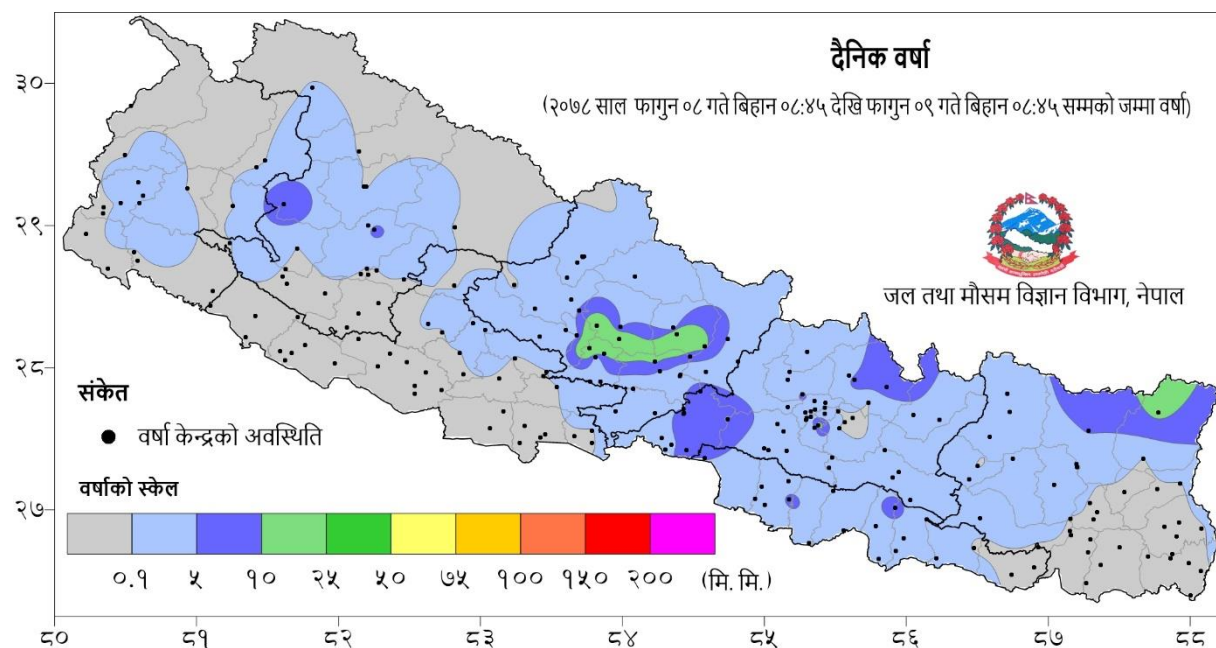

विपद्का घटना सम्बन्धी सूचना र सन्देशका लागि

www.twitter.com/ndrrma_Nepal र

www.facebook.com/ndrrma/videos र

www.youtube.com/NDRRMA मा जानुहोस् ।

| २०७८ वैशाख १ देखि फागुन ९ गते सम्मका विपद्का प्रमुख घटनाहरुको विवरण | | | | | | |
|---|-------------|------------|-----------|-------------|-----------------|-----------------------|
| घटना | घटना संख्या | मृतक | वेपत्ता | घाईते | प्रभावित परिवार | अनुमानित क्षति रु. |
| पहिरो | ३४० | १८० | ३३ | १३५ | ६०८ | ३४६३५००० |
| बाढी | १५४ | ६३ | ३४ | १४ | २७९ | ११५३९१५०० |
| भारी वर्षा | ३६२ | २२ | १ | ४८ | ४६४ | १२९०४४१२० |
| चट्याङ्ग | १८९ | ५२ | ० | १६६ | २७३ | १७०८१८३० |
| सर्पदंश | २३ | २० | ० | ४ | २४ | ० |
| आगलागी | १८५१ | ७४ | ० | ३२० | २२१६ | १८३५३८५५२४ |
| जङ्गल आगलागी | ६६ | ३ | ० | २ | ३३ | ४५०००० |
| हावाहुरी | ४८ | ३ | १ | ५ | १३८ | ७५३४००० |
| जनावर आक्रमण | २५४ | ४२ | ० | १६३ | ३६४ | ५९९६८०० |
| महामारी | २ | ४ | ० | ७७४ | ७७४ | ० |
| हिउँ हुरी | ३ | ४ | ० | १ | ६ | ० |
| हिउँ पहिरो | ३ | २ | ० | ११ | १३ | ० |
| लेक लाग्नु | ६ | ३ | ० | ९ | १३ | ३००००० |
| डुङ्गा पल्टेर | ४ | ३ | ६ | २ | १० | ० |
| भूकम्प | २ | ० | ० | ७ | ७१ | ० |
| जम्मा | ३३०७ | ४७५ | ७५ | १६६१ | ५२८६ | २,१४,५८,१८,७७४ |

दैनिक वर्षा (Daily Precipitation) को सारांश:

फागुन ०८ गते बिहान ०८:४५ बजे देखि फागुन ०९ गते बिहान ०८:४५ बजे सम्मको वर्षा

आज मिति २०७८/११/०९ गते बिहान ०८:४५ बजे २१८ वटा वर्षा मापन केन्द्रहरू (मानव संचालित: ६४ र स्वचालित: १५४) मा मापन गरिएको गत २४ घण्टाको वर्षाको विवरण अनुसार ११२ वटा केन्द्रमा वर्षा भएको छ (नक्सा १)। उक्त केन्द्रहरू मध्ये सबैभन्दा बढी वर्षा (२६.९ मि. मि.) स्याङ्जा जिल्लाको पंचमुल केन्द्रमा भएको छ। वर्षा मापन गरिएका केन्द्रहरू मध्ये ९ वटा केन्द्रमा १० मि. मि. र १ वटा केन्द्रमा २५ मि. मि. भन्दा बढी वर्षा भएको छ।

नक्सा २: फागुन ०८ गते बिहान ०८:४५ बजे देखि फागुन ०९ गते बिहान ०८:४५ बजे सम्मको २४ घण्टाको न्यूनतम तापक्रम (डिग्री सेल्सियस)

नक्सा ३: फागुन ०७ गते साँझ ०५:४५ बजे देखि फागुन ०८ गते साँझ ०५:४५ बजे सम्मको २४ घण्टाको अधिकतम तापक्रम (डिग्री सेल्सियस)