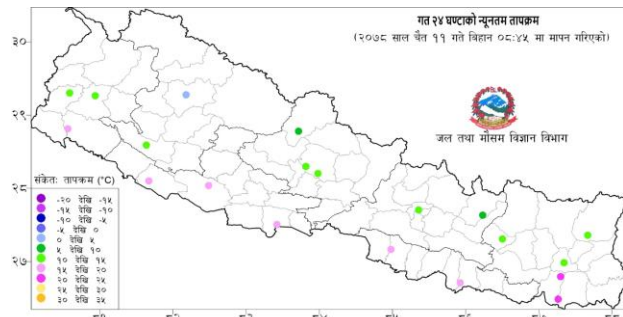

विपद्का घटना सम्बन्धी सूचना र सन्देशका लागि

www.twitter.com/ndrrma **Nepal** र

www.facebook.com/ndrrma/videos र

www.youtube.com/NDRRMA मा जानुहोस् ।

| २०७८ वैशाख १ देखि चैत ११ गते सम्मका विपद्का प्रमुख घटनाहरुको विवरण | | | | | | |
|--|-------------|------|---------|-------|-----------------|--------------------|
| घटना | घटना संख्या | मृतक | वेपत्ता | घाइते | प्रभावित परिवार | अनुमानित क्षति रु. |
| पहिरो | ३४४ | १८२ | ३३ | १४० | ६१५ | ३४६३५००० |
| बाढी | १५४ | ६३ | ३४ | १४ | २७९ | ११५३९१५०० |
| भारी वर्षा | ३६२ | २२ | १ | ४८ | ४६४ | १२९०४४१२० |
| चट्याङ्ग | १८९ | ५२ | ० | १६६ | २७३ | १७०८१८३० |
| सर्पदंश | २३ | २० | ० | ४ | २४ | ० |
| आगलागी | २२०९ | ८५ | ० | ३६६ | २६३३ | २११२९३१०२४ |
| जङ्गल आगलागी | ७७ | ३ | ० | २ | ३४ | ५००००० |
| हावाहुरी | ५१ | ३ | १ | ९ | १४३ | ७९३४००० |
| जनावर आक्रमण | २६६ | ४४ | ० | १८६ | ३८८ | ६१३६८०० |
| महामारी | २ | ४ | ० | ७७४ | ७७४ | ० |
| हिउँ हुरी | ३ | ४ | ० | १ | ६ | ० |
| हिउँ पहिरो | ४ | २ | ० | ११ | १४ | ० |
| लेक लाग्नु | ६ | ३ | ० | ९ | १३ | ३००००० |
| डुङ्गा पल्टेर | ४ | ३ | ६ | २ | १० | ० |
| भूकम्प | २ | ० | ० | ७ | ७१ | ० |
| जम्मा संख्या | ३६९६ | ४९० | ७५ | १७३९ | ५७४१ | २,४२,३९,५४,२७४ |

दैनिक वर्षा (Daily Precipitation) को सारांश:

चैत १० गते बिहान ०८:४५ बजे देखि चैत ११ गते बिहान ८:४५ बजे सम्मको वर्षा

आज मिति २०७८/१२/११ गते बिहान ०८:४५ बजे २०१ वटा वर्षा मापन केन्द्रहरु (मानव संचालित: २१ र स्वचालित: १८०) मा मापन गरिएको गत २४ घण्टाको वर्षाको विवरण अनुसार ४५ वटा केन्द्रमा वर्षा भएको छ (नक्सा १)। उक्त केन्द्रहरु मध्ये सबैभन्दा बढी ४६.६ (मि. मि.) संखुवासभा जिल्लाको नुम केन्द्रमा भएको छ। वर्षा मापन गरिएका केन्द्रहरु मध्ये ३ वटा केन्द्रमा १० मि. मि. भन्दा बढी वर्षा र १ वटा केन्द्रमा २५ मि. मि. भन्दा बढी वर्षा भएको छ।

नक्सा १: चैत १० गते बिहान ०८:४५ बजे देखि चैत ११ गते बिहान ०८:४५ बजे सम्मको २४ घण्टाको वर्षा (मि. मि.)

दैनिक न्यूनतम तापक्रम (Daily Minimum Temperature) र अधिकतम तापक्रम (Daily Maximum Temperature) को सारांश: