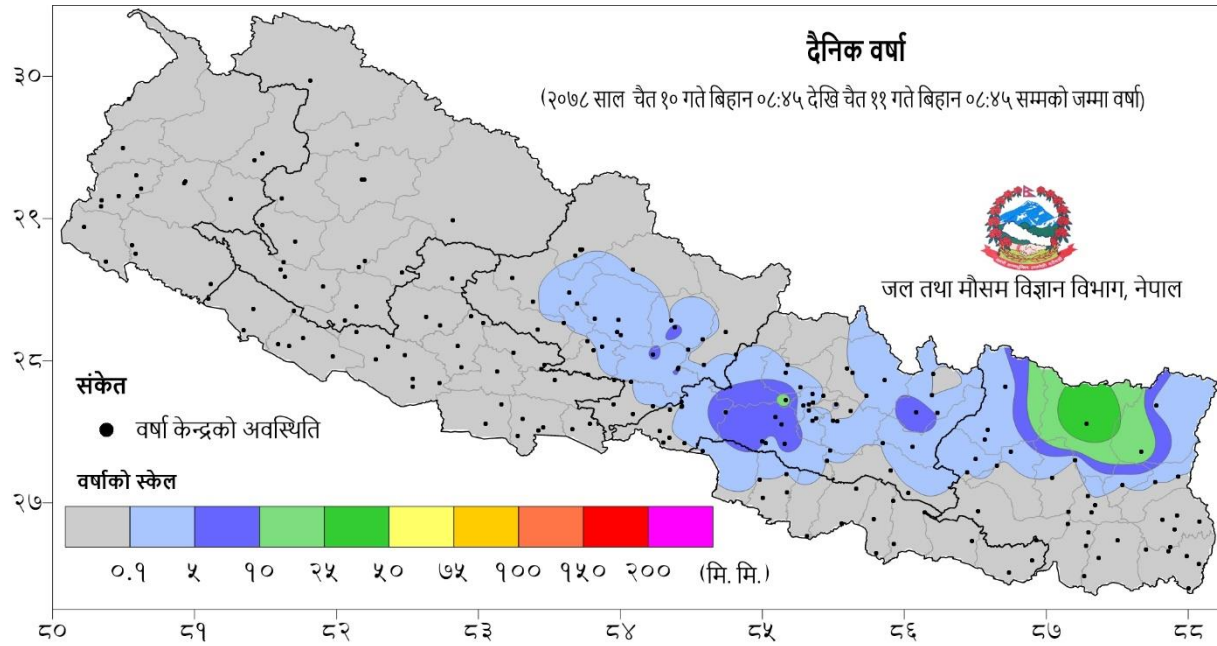

विपद्का घटना सम्बन्धी सूचना र सन्देशका लागि

www.twitter.com/ndrrma **Nepal** र

www.facebook.com/ndrrma/videos र

www.youtube.com/NDRRMA मा जानुहोस् ।

| २०७८ वैशाख १ देखि चैत ११ गते सम्मका विपद्का प्रमुख घटनाहरुको विवरण | | | | | | |
|--|-------------|------|---------|-------|-----------------|--------------------|
| घटना | घटना संख्या | मृतक | वेपत्ता | घाइते | प्रभावित परिवार | अनुमानित क्षति रु. |
| पहिरो | ३४४ | १८२ | ३३ | १४० | ६१५ | ३४६३५००० |
| बाढी | १५४ | ६३ | ३४ | १४ | २७९ | ११५३९१५०० |
| भारी वर्षा | ३६२ | २२ | १ | ४८ | ४६४ | १२९०४४१२० |
| चट्याङ्ग | १८९ | ५२ | ० | १६६ | २७३ | १७०८१८३० |
| सर्पदंश | २३ | २० | ० | ४ | २४ | ० |
| आगलागी | २२०९ | ८५ | ० | ३६६ | २६३३ | २११२९३१०२४ |
| जङ्गल आगलागी | ७७ | ३ | ० | २ | ३४ | ५००००० |
| हावाहुरी | ५१ | ३ | १ | ९ | १४३ | ७९३४००० |
| जनावर आक्रमण | २६६ | ४४ | ० | १८६ | ३८८ | ६१३६८०० |
| महामारी | २ | ४ | ० | ७७४ | ७७४ | ० |
| हिउँ हुरी | ३ | ४ | ० | १ | ६ | ० |
| हिउँ पहिरो | ४ | २ | ० | ११ | १४ | ० |
| लेक लाग्नु | ६ | ३ | ० | ९ | १३ | ३००००० |
| डुङ्गा पल्टेर | ४ | ३ | ६ | २ | १० | ० |
| भूकम्प | २ | ० | ० | ७ | ७१ | ० |
| जम्मा संख्या | ३६९६ | ४९० | ७५ | १७३९ | ५७४१ | २,४२,३९,५४,२७४ |

दैनिक वर्षा (Daily Precipitation) को सारांश:

चैत १० गते बिहान ०८:४५ बजे देखि चैत ११ गते बिहान ८:४५ बजे सम्मको वर्षा

आज मिति २०७८/१२/११ गते बिहान ०८:४५ बजे २०१ वटा वर्षा मापन केन्द्रहरु (मानव संचालित: २१ र स्वचालित: १८०) मा मापन गरिएको गत २४ घण्टाको वर्षाको विवरण अनुसार ४५ वटा केन्द्रमा वर्षा भएको छ (नक्सा १)। उक्त केन्द्रहरु मध्ये सबैभन्दा बढी ४६.६ (मि. मि.) संखुवासभा जिल्लाको नुम केन्द्रमा भएको छ। वर्षा मापन गरिएका केन्द्रहरु मध्ये ३ वटा केन्द्रमा १० मि. मि. भन्दा बढी वर्षा र १ वटा केन्द्रमा २५ मि. मि. भन्दा बढी वर्षा भएको छ।

नक्सा २: चैत १० गते बिहान ०८:४५ बजे देखि चैत ११ गते बिहान ०८:४५ बजे सम्मको २४ घण्टाको न्यूनतम तापक्रम (डिग्री सेल्सियस)

नक्सा ३: चैत ०९ गते साँझ ०५:४५ बजे देखि चैत १० गते साँझ ०५:४५ बजे सम्मको २४ घण्टाको अधिकतम तापक्रम (डिग्री सेल्सियस)