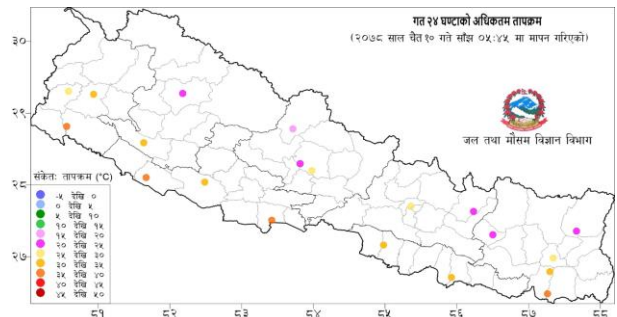

नक्सा ३: चैत ०९ गते साँझ ०५:४५ बजे देखि चैत १० गते साँझ ०५:४५ बजे सम्मको २४ घण्टाको अधिकतम तापक्रम (डिग्री सेल्सियस)