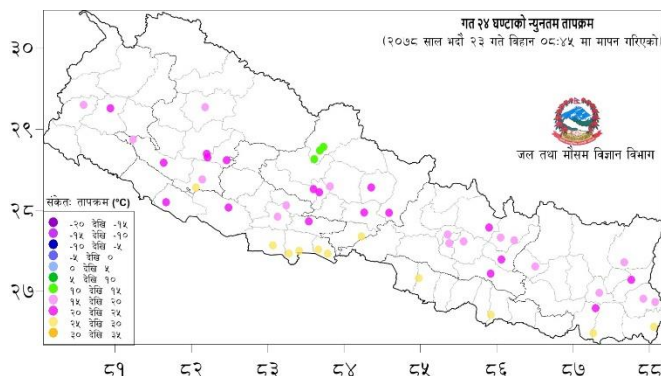

दैनिक न्यूनतम तापक्रम (Daily Minimum Temperature) र अधिकतम तापक्रम (Daily Maximum Temperature) को सारांश: