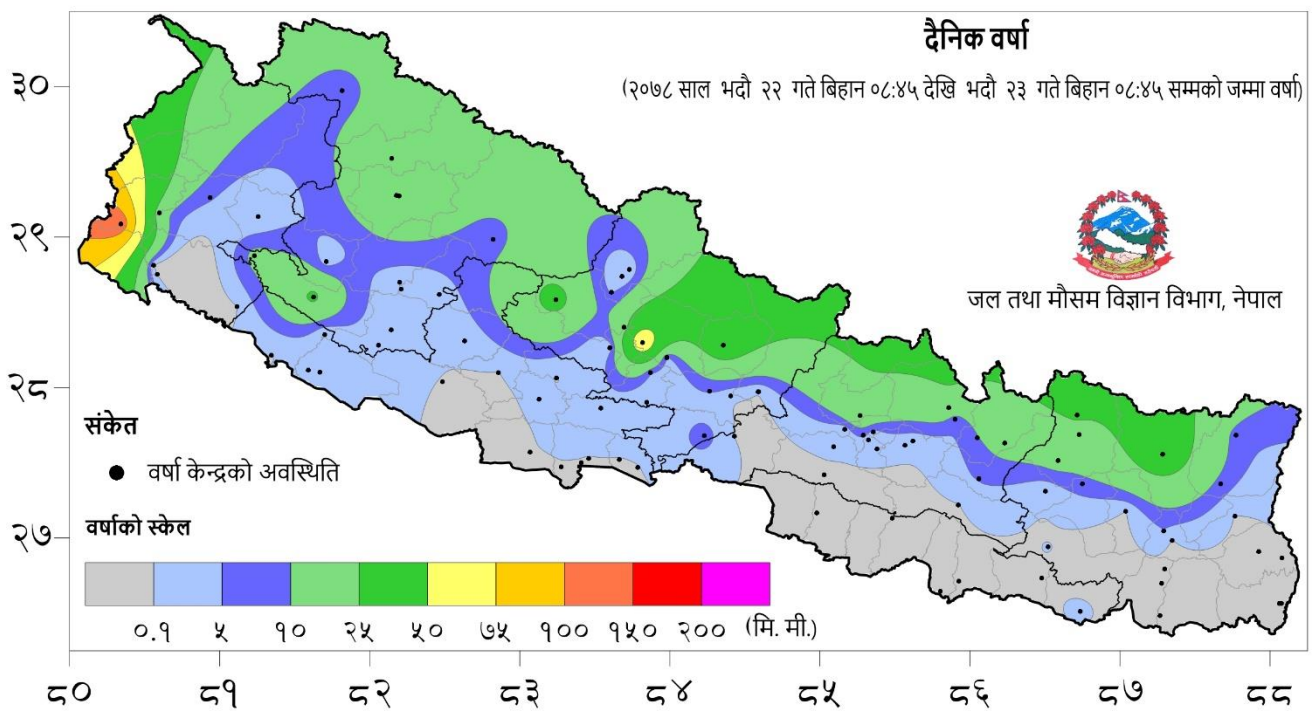

## दैनिक विपद् बुलेटिन

भदौ २२ विहान १०:०० बजेदेखि २३ भदौ विहान १०:०० बजेसम्म

						
घटना संख्या १२	मृत्यु संख्या ०	हराएको ०	घाइते ४	अनुमानित क्षति रु.३७,४३,५००	सडक अवरोध १	चौपाया क्षति ६

### २०७८ वैशाख १ देखि भदौ २३ गते सम्मका विपद्का प्रमुख घटनाहरुको विवरण

घटना	घटना संख्या	मृतक	वेपत्ता	घाईते	प्रभावित परिवार	अनुमानित क्षति रु.
पहिरो	२५६	७६	८	८९	२८३	३४५४५०००
बाढी	११६	३८	३१	१३	२१२	७७५७८५००
अविरल वर्षा	३०८	१६	०	३४	३८६	११६८१९५००
चट्याङ्ग	१५१	४६	०	१२६	२१६	१६३२९८३०
सर्पदंश	१८	१६	०	३	१९	०
आगलागी	६७०	१४	०	११४	८२३	७४८०४९२१२
डढेलो	६२	३	०	१	२८	४५००००
हावाहुरी	३३	१	१	४	१०६	५९४९०००
जनावर आक्रमण	१२४	२१	०	७४	१७८	२७१४८००
<b>जम्मा</b>	<b>१७३८</b>	<b>२३१</b>	<b>४०</b>	<b>४५८</b>	<b>२२५१</b>	<b>१००२४३५८४२</b>

## दैनिक वर्षा (Daily Precipitation) को सारांश:

भदौ २२ गते बिहान ०८:४५ बजे देखि भदौ २३ गते बिहान ०८:४५ बजे सम्मको वर्षा आज मिति २०७८/०५/२३ गते बिहान ०८:४५ बजे ९९ वटा वर्षा मापन केन्द्रहरू (मानव संचालित: ४८ र स्वचालित: ५१) मा मापन गरिएकोमा गत २४ घण्टाको वर्षाको विवरण अनुसार ६५ वटा केन्द्रमा वर्षा भएको छ (नक्सा १)। उक्त केन्द्रहरू मध्ये सबैभन्दा बढी वर्षा (११७.४ मि. मी.) डडेलधुरा जिल्लाको गाईबाँधे केन्द्रमा भएको छ। वर्षा मापन गरिएका केन्द्रहरू मध्ये १९ वटा केन्द्रमा १० मि. मी. भन्दा बढी, ८ वटा केन्द्रमा २५ मि. मी. भन्दा बढी, २ वटा केन्द्रमा ५० मि. मी. भन्दा बढी, र १ वटा केन्द्रमा १०० मि. मी. भन्दा बढी वर्षा भएको छ।

नक्सा १: भदौ २२ गते बिहान ०८:४५ बजे देखि भदौ २३ गते बिहान ०८:४५ बजे सम्मको २४ घण्टाको वर्षा (मि. मी.)