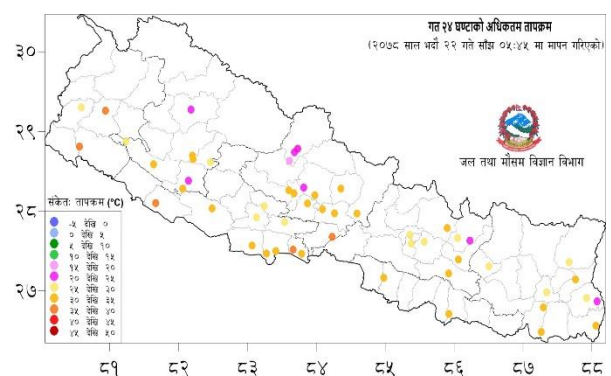

दैनिक न्यूनतम तापक्रम (Daily Minimum Temperature) र अधिकतम तापक्रम (Daily Maximum Temperature) को सारांश: