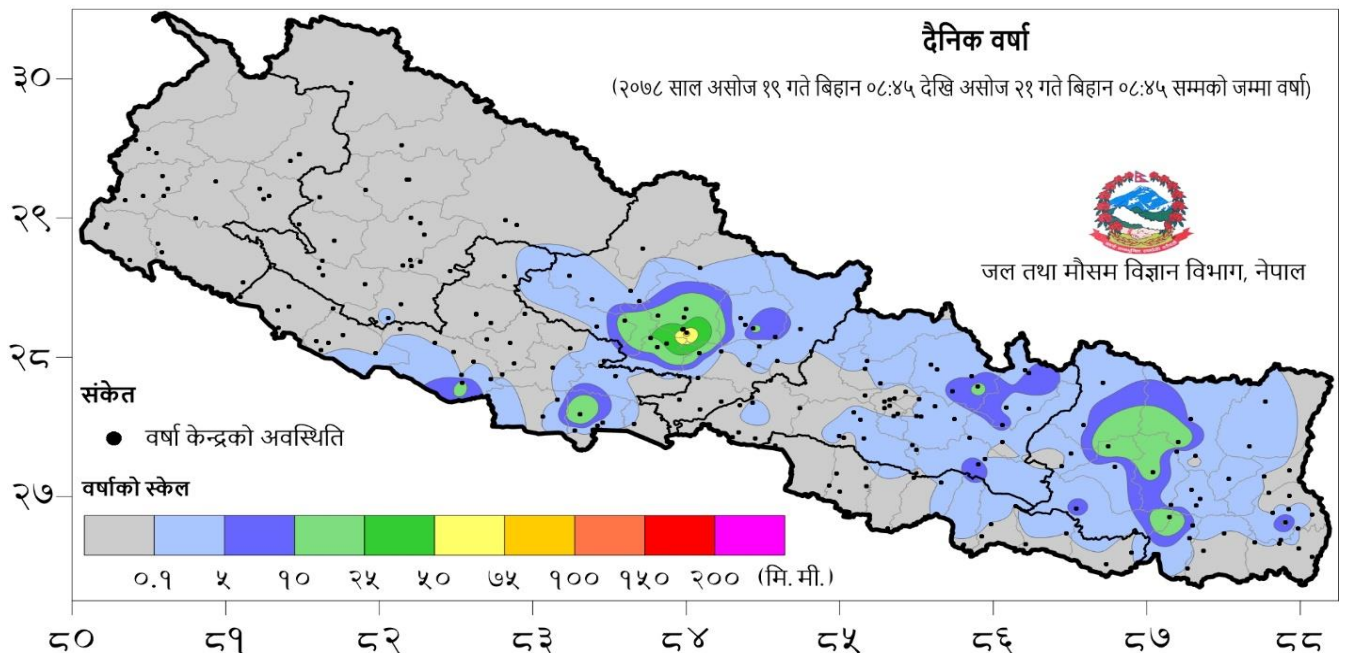

दैनिक विपद् बुलेटिन

असोज २६ विहान १०:०० बजेदेखि २७ असोज विहान १०:०० बजेसम्म

 घटना संख्या ५	 मृत्यु संख्या ०	 हराएको ०	 घाइते २	 अनुमानित क्षति ९,२६,२००	 सडक अवरोध ०	 चौपाया क्षति ०
---	---	--	---	--	---	--

२०७८ वैशाख १ देखि असोज २७ गते सम्मका विपद्का प्रमुख घटनाहरुको विवरण						
घटना	घटना संख्या	मृतक	वेपत्ता	घाईते	प्रभावित परिवार	अनुमानित क्षति रु.
पहिरो	२६४	८०	८	९२	२९०	३४५४५०००
बाढी	१२३	४०	३२	१३	२२०	१०८३९१५००
अविरल वर्षा	३२३	१६	०	४६	४२०	१२००९७५००
चट्याङ्ग	१७४	४९	०	१५८	२५६	१६४६४८३०
सर्पदंश	२२	१९	०	४	२३	०
आगलागी	७७०	१८	०	१३७	९२४	७७५६७७४४२
डढेलो	६२	३	०	१	२८	४५००००
हावाहुरी	३५	१	१	४	१०७	६१७४०००
जनावर आक्रमण	१४८	२७	०	८८	२०९	३५०४८००
महामारी	१	३	०	६९१	६९४	०
जम्मा	१९२२	२५६	४१	१२३४	३१७१	१०६५३०५०७२

दैनिक वर्षा (Daily Precipitation) को सारांश: (बिवरण प्राप्त नहुने जानकारी DRR पोर्टलमा राखिएको)

असोज २० गते बिहान ०८:४५ बजे देखि असोज २१ गते बिहान ०८:४५ बजे सम्मको वर्षा

आज मिति २०७८/०६/२१ गते बिहान ०८:४५ बजे २२८ वटा वर्षा मापन केन्द्रहरु (मानव संचालित: ६६ र स्वचालित: १६२) मा मापन गरिएको गत २४ घण्टाको वर्षाको विवरण अनुसार ६६ वटा केन्द्रमा वर्षा भएको छ (नक्सा १)। उक्त केन्द्रहरु मध्ये सबैभन्दा बढी वर्षा (८७.२ मि. मी.) कास्की जिल्लाको लामापाटन केन्द्रमा भएको छ। वर्षा मापन गरिएका केन्द्रहरु मध्ये २१ वटा केन्द्रमा १० मि. मी. भन्दा बढी, ६ वटा केन्द्रमा २५ मि. मी. भन्दा बढी र २ वटा केन्द्रमा ५० मि. मी. भन्दा बढी वर्षा भएको छ।