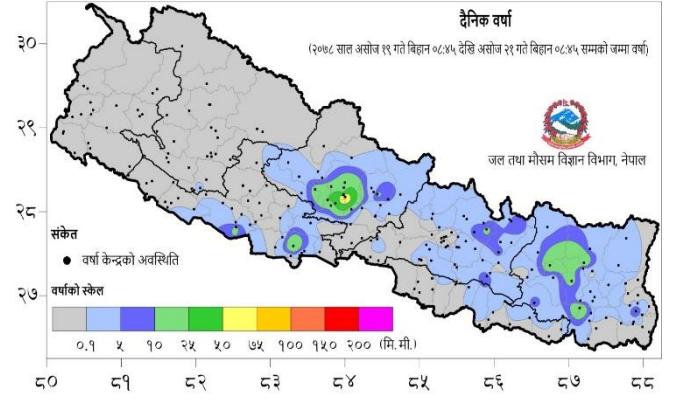

२०७८ वैशाख १ देखि असोज २७ गते सम्मका विपद्का प्रमुख घटनाहरुको विवरण						
घटना	घटना संख्या	मृतक	वेपत्ता	घाईते	प्रभावित परिवार	अनुमानित क्षति रु.
पहिरो	२६४	८०	८	९२	२९०	३४५४५०००
बाढी	१२३	४०	३२	१३	२२०	१०८३९१५००
अविरल वर्षा	३२३	१६	०	४६	४२०	१२००९७५००
चट्याङ्ग	१७४	४९	०	१५८	२५६	१६४६४८३०
सर्पदंश	२२	१९	०	४	२३	०
आगलागी	७७०	१८	०	१३७	९२४	७७५६७७४४२
डढेलो	६२	३	०	१	२८	४५००००
हावाहुरी	३५	१	१	४	१०७	६१७४०००
जनावर आक्रमण	१४८	२७	०	८८	२०९	३५०४८००
महामारी	१	३	०	६९१	६९४	०
जम्मा	१९२२	२५६	४१	१२३४	३१७१	१०६५३०५०७२

दैनिक वर्षा (Daily Precipitation) को सारांश: (बिवरण प्राप्त नहुने जानकारी DRR पोर्टलमा राखिएको)

असोज २० गते बिहान ०८:४५ बजे देखि असोज २१ गते बिहान ०८:४५ बजे सम्मको वर्षा

आज मिति २०७८/०६/२१ गते बिहान ०८:४५ बजे २२८ वटा वर्षा मापन केन्द्रहरु (मानव संचालित: ६६ र स्वचालित: १६२) मा मापन गरिएको गत २४ घण्टाको वर्षाको विवरण अनुसार ६६ वटा केन्द्रमा वर्षा भएको छ (नक्सा १)। उक्त केन्द्रहरु मध्ये सबैभन्दा बढी वर्षा (८७.२ मि. मी.) कास्की जिल्लाको लामापाटन केन्द्रमा भएको छ। वर्षा मापन गरिएका केन्द्रहरु मध्ये २१ वटा केन्द्रमा १० मि. मी. भन्दा बढी, ६ वटा केन्द्रमा २५ मि. मी. भन्दा बढी र २ वटा केन्द्रमा ५० मि. मी. भन्दा बढी वर्षा भएको छ।

नक्सा १: असोज २० गते बिहान ०८:४५ बजे देखि असोज २१ गते बिहान ०८:४५ बजे सम्मको २४ घण्टाको वर्षा (मि. मी.)

दैनिक न्यूनतम तापक्रम (Daily Minimum Temperature) र अधिकतम तापक्रम (Daily Maximum Temperature) को साराशः