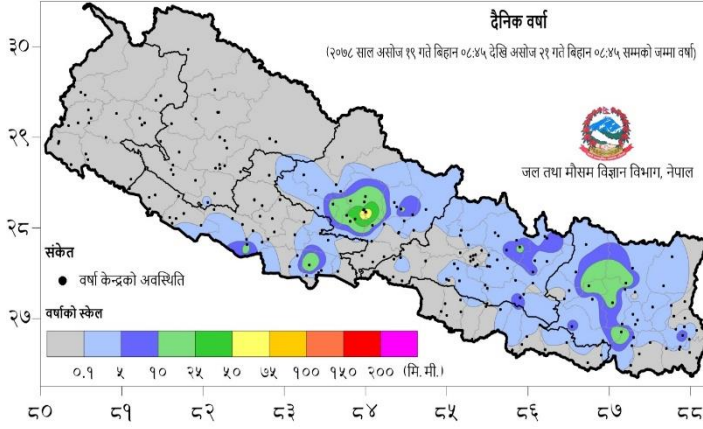

२०७८ वैशाख १ देखि असोज २७ गते सम्मका विपद्का प्रमुख घटनाहरुको विवरण						
घटना	घटना संख्या	मृतक	वेपत्ता	घाईते	प्रभावित परिवार	अनुमानित क्षति रु.
पहिरो	२६४	८०	८	९२	२९०	३४५४५०००
बाढी	१२३	४०	३२	१३	२२०	१०८३९१५००
अविरल वर्षा	३२३	१६	०	४६	४२०	१२००९७५००
चट्याङ्ग	१७४	४९	०	१५८	२५६	१६४६४८३०
सर्पदंश	२२	१९	०	४	२३	०
आगलागी	७७०	१८	०	१३७	९२४	७७५६७७४४२
डढेलो	६२	३	०	१	२८	४५००००
हावाहुरी	३५	१	१	४	१०७	६१७४०००
जनावर आक्रमण	१४८	२७	०	८८	२०९	३५०४८००
महामारी	१	३	०	६९१	६९४	०
जम्मा	१९२२	२५६	४१	१२३४	३१७१	१०६५३०५०७२

दैनिक वर्षा (Daily Precipitation) को सारांश: (बिवरण प्राप्त नहुने जानकारी DRR पोर्टलमा राखिएको)

असोज २० गते बिहान ०८:४५ बजे देखि असोज २१ गते बिहान ०८:४५ बजे सम्मको वर्षा

आज मिति २०७८/०६/२१ गते बिहान ०८:४५ बजे २२८ वटा वर्षा मापन केन्द्रहरु (मानव संचालित: ६६ र स्वचालित: १६२) मा मापन गरिएको गत २४ घण्टाको वर्षाको विवरण अनुसार ६६ वटा केन्द्रमा वर्षा भएको छ (नक्सा १)। उक्त केन्द्रहरु मध्ये सबैभन्दा बढी वर्षा (८७.२ मि. मी.) कास्की जिल्लाको लामापाटन केन्द्रमा भएको छ। वर्षा मापन गरिएका केन्द्रहरु मध्ये २१ वटा केन्द्रमा १० मि. मी. भन्दा बढी, ६ वटा केन्द्रमा २५ मि. मी. भन्दा बढी र २ वटा केन्द्रमा ५० मि. मी. भन्दा बढी वर्षा भएको छ।

नक्सा १: असोज २० गते बिहान ०८:४५ बजे देखि असोज २१ गते बिहान ०८:४५ बजे सम्मको २४ घण्टाको वर्षा (मि. मी.)

दैनिक न्यूनतम तापक्रम (Daily Minimum Temperature) र अधिकतम तापक्रम (Daily Maximum Temperature) को साराशः