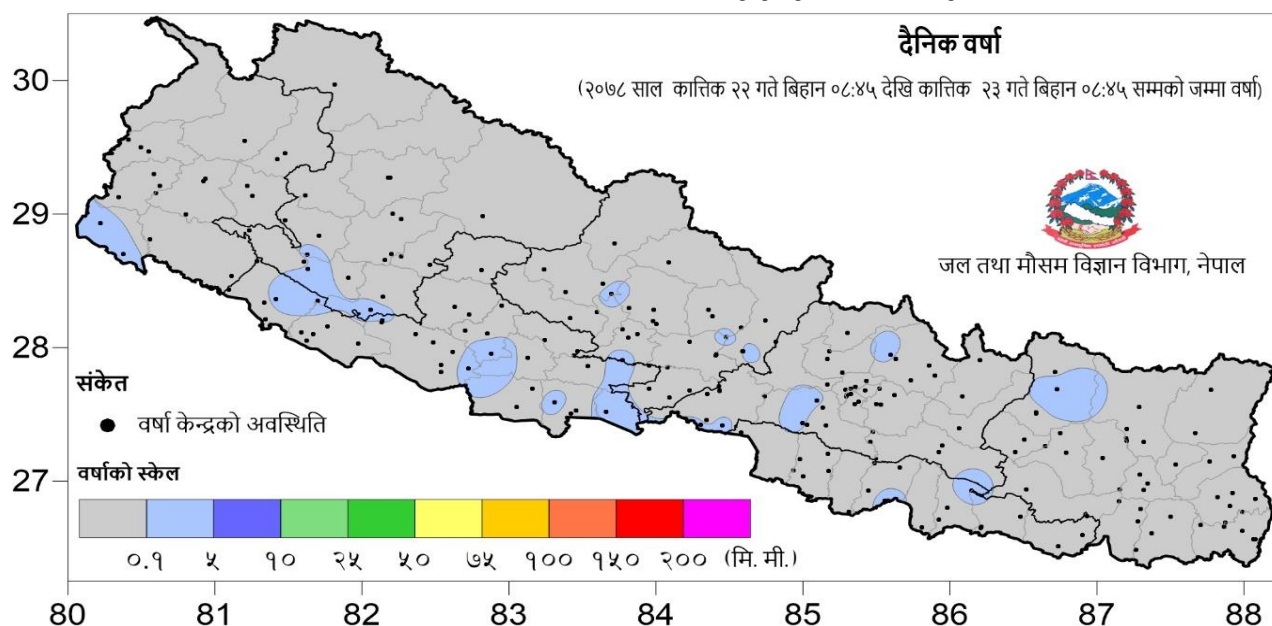

२०७८ वैशाख १ देखि कार्तिक २४ गते सम्मका विपद्का प्रमुख घटनाहरूको विवरण

घटना	घटना संख्या	मृतक	वेपत्ता	घाईते	प्रभावित परिवार	अनुमानित क्षति रु.
पहिरो	३३६	१७९	३५	१२६	६०३	३४६३५०००
बाढी	१५३	६०	३५	१३	२७३	११५३९१५००
अविरल वर्षा	३५६	१८	०	४६	४९२	१२८१०९६२०
चट्याङ्ग	१७५	४९	०	१५८	२५७	१६४६४८३०
सर्पदंश	२३	२०	०	४	२४	०
आगलागी	९५०	२४	०	१६९	११३४	९२६९९९१७७४
डढेलो	६२	३	०	१	२८	४५००००
हावाहुरी	३७	१	१	४	१०९	६४२४०००
जनावर आक्रमण	१६२	२९	०	१०१	२२३	३५७९८००
महामारी	२	४	०	७७४	७७४	०
हिउ पहिरो	१	३	०	०	०	०
लेक लाग्नु	१	०	०	५	०	०
जम्मा	२२५८	३९०	७१	१४०१	३९१७	९५७५०३८५२४

दैनिक वर्षा (Daily Precipitation) को सारांश: (आजको विवरण प्राप्त नभएको)

कात्तिक २२ गते बिहान ०८:४५ बजे देखि कात्तिक २३ गते बिहान ०८:४५ बजे सम्मको वर्षा

आज मिति २०७८/०७/२३ गते बिहान ०८:४५ बजे २९६ वटा वर्षा मापन केन्द्रहरू (मानव संचालित: ५६ र स्वचालित: १६०) मा मापन गरिएको गत २४ घण्टाको वर्षाको विवरण अनुसार २४ वटा केन्द्रमा वर्षा भएको छ (नक्सा १)। उक्त केन्द्रहरू मध्ये सबैभन्दा बढी वर्षा (०.५ मि. मी.) सोलुखुम्बु जिल्लाको लुक्ला एयरपोर्ट केन्द्रमा भएको छ।

नक्सा १: कात्तिक २२ गते बिहान ०८:४५ बजे देखि कात्तिक २३ गते बिहान ०८:४५ बजे सम्मको २४ घण्टाको वर्षा (मि. मी.)