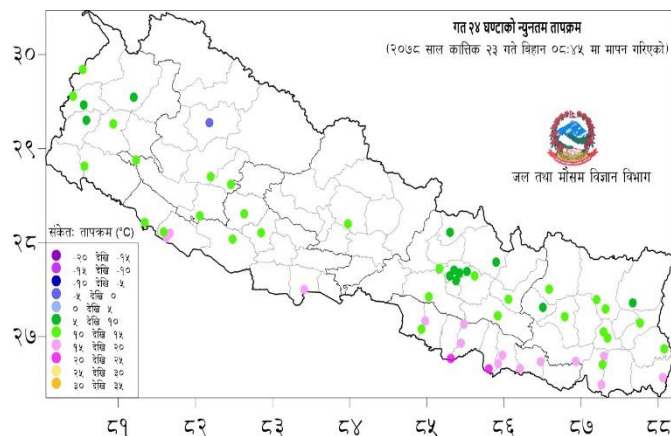

## २०७८ वैशाख १ देखि कार्तिक २४ गते सम्मका विपद्का प्रमुख घटनाहरूको विवरण

घटना	घटना संख्या	मृतक	वेपत्ता	घाईते	प्रभावित परिवार	अनुमानित क्षति रु.
पहिरो	३३६	१७९	३५	१२६	६०३	३४६३५०००
बाढी	१५३	६०	३५	१३	२७३	११५३९१५००
अविरल वर्षा	३५६	१८	०	४६	४९२	१२८१०९६२०
चट्याङ्ग	१७५	४९	०	१५८	२५७	१६४६४८३०
सर्पदंश	२३	२०	०	४	२४	०
आगलागी	९५०	२४	०	१६९	११३४	९२६९९९१७७४
डढेलो	६२	३	०	१	२८	४५००००
हावाहुरी	३७	१	१	४	१०९	६४२४०००
जनावर आक्रमण	१६२	२९	०	१०१	२२३	३५७९८००
महामारी	२	४	०	७७४	७७४	०
हिउ पहिरो	१	३	०	०	०	०
लेक लाग्नु	१	०	०	५	०	०
<b>जम्मा</b>	<b>२२५८</b>	<b>३९०</b>	<b>७१</b>	<b>१४०१</b>	<b>३९१७</b>	<b>९५७५०३८५२४</b>

### दैनिक वर्षा (Daily Precipitation) को सारांश: (आजको विवरण प्राप्त नभएको)

कात्तिक २२ गते बिहान ०८:४५ बजे देखि कात्तिक २३ गते बिहान ०८:४५ बजे सम्मको वर्षा

आज मिति २०७८/०७/२३ गते बिहान ०८:४५ बजे २९६ वटा वर्षा मापन केन्द्रहरू (मानव संचालित: ५६ र स्वचालित: १६०) मा मापन गरिएको गत २४ घण्टाको वर्षाको विवरण अनुसार २४ वटा केन्द्रमा वर्षा भएको छ (नक्सा १)। उक्त केन्द्रहरू मध्ये सबैभन्दा बढी वर्षा (०.५ मि. मी.) सोलुखुम्बु जिल्लाको लुक्ला एयरपोर्ट केन्द्रमा भएको छ।

नक्सा १: कात्तिक २२ गते बिहान ०८:४५ बजे देखि कात्तिक २३ गते बिहान ०८:४५ बजे सम्मको २४ घण्टाको वर्षा (मि. मी.)

दैनिक न्यूनतम तापक्रम (Daily Minimum Temperature) र अधिकतम तापक्रम (Daily Maximum Temperature) को साराशः