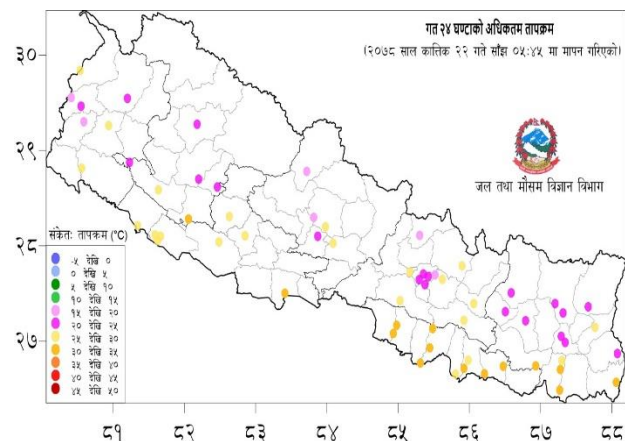

## २०७८ वैशाख १ देखि कार्तिक २४ गते सम्मका विपद्का प्रमुख घटनाहरूको विवरण

घटना	घटना संख्या	मृतक	वेपत्ता	घाईते	प्रभावित परिवार	अनुमानित क्षति रु.
पहिरो	३३६	१७९	३५	१२६	६०३	३४६३५०००
बाढी	१५३	६०	३५	१३	२७३	११५३९१५००
अविरल वर्षा	३५६	१८	०	४६	४९२	१२८१०९६२०
चट्याङ्ग	१७५	४९	०	१५८	२५७	१६४६४८३०
सर्पदंश	२३	२०	०	४	२४	०
आगलागी	९५०	२४	०	१६९	११३४	९२६९९९१७७४
डढेलो	६२	३	०	१	२८	४५००००
हावाहुरी	३७	१	१	४	१०९	६४२४०००
जनावर आक्रमण	१६२	२९	०	१०१	२२३	३५७९८००
महामारी	२	४	०	७७४	७७४	०
हिउ पहिरो	१	३	०	०	०	०
लेक लाग्नु	१	०	०	५	०	०
<b>जम्मा</b>	<b>२२५८</b>	<b>३९०</b>	<b>७१</b>	<b>१४०१</b>	<b>३९१७</b>	<b>९५७५०३८५२४</b>

### दैनिक वर्षा (Daily Precipitation) को सारांश: (आजको विवरण प्राप्त नभएको)

कात्तिक २२ गते बिहान ०८:४५ बजे देखि कात्तिक २३ गते बिहान ०८:४५ बजे सम्मको वर्षा

आज मिति २०७८/०७/२३ गते बिहान ०८:४५ बजे २९६ वटा वर्षा मापन केन्द्रहरू (मानव संचालित: ५६ र स्वचालित: १६०) मा मापन गरिएको गत २४ घण्टाको वर्षाको विवरण अनुसार २४ वटा केन्द्रमा वर्षा भएको छ (नक्सा १)। उक्त केन्द्रहरू मध्ये सबैभन्दा बढी वर्षा (०.५ मि. मी.) सोलुखुम्बु जिल्लाको लुक्ला एयरपोर्ट केन्द्रमा भएको छ।

नक्सा १: कात्तिक २२ गते बिहान ०८:४५ बजे देखि कात्तिक २३ गते बिहान ०८:४५ बजे सम्मको २४ घण्टाको वर्षा (मि. मी.)

दैनिक न्यूनतम तापक्रम (Daily Minimum Temperature) र अधिकतम तापक्रम (Daily Maximum Temperature) को साराशः