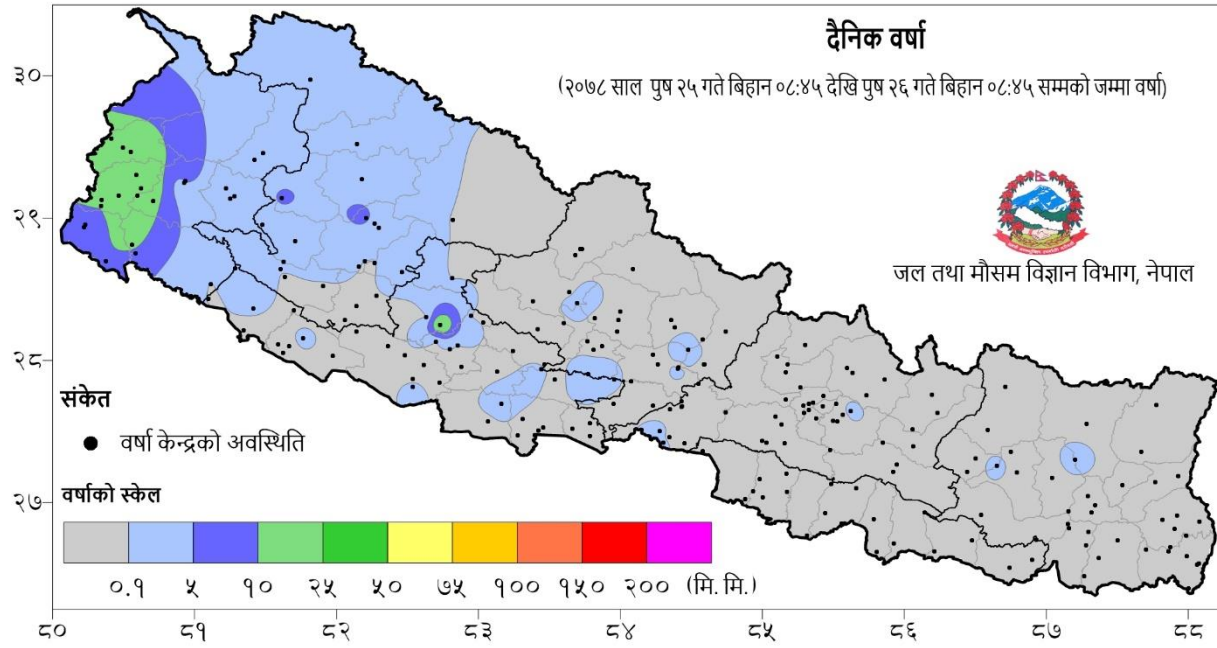

	बागलुङ्ग	जैमिनी न.पा.- १० माझगाउँ स्थित एक बाखाको खोरमा विद्युत सर्ट भई आगलागी हुँदा १८ बटा बाखा, ७ बटा भेडा र गोठ पूर्णरूपमा जली नष्ट, क्षतिको विवरण आउन बाँकी ।	०	०	०	ई.प्र.का.बरेनडाँडाको टोली र स्थानीयको सहयोगमा आगो पूर्णरूपमा नियन्त्रण ।
जनावर आक्रमण	सुनसरी	कोशी गा.पा. ८ भाण्टावारीमा कोशी टप्पु वन्य जन्तु आरक्षवाट आएको जंगली हात्तीले दुईवटा घरको टाटी र घरभित्र रहेको अन्नपात खाई ५० हजार रुपैया बराबरको क्षति ।	०	०	०	-
जम्मा संख्या	७	९	१	०	१	

२०७८ वैशाख १ देखि पुष २६ गते सम्मका विपद्का प्रमुख घटनाहरूको विवरण						
घटना	घटना संख्या	मृतक	वेपत्ता	घाईते	प्रभावित परिवार	अनुमानित क्षति रु.
पहिरो	३३६	१७८	३१	१३४	६०३	३४६३५०००
बाढी	१५४	६३	३४	१४	२७९	११५३९१५००
भारी वर्षा	३५८	२१	१	४८	४५९	१२८२७४१२०
चट्याङ्ग	१७५	४९	०	१५८	२५७	१६४६४८३०
सर्पदंश	२३	२०	०	४	२४	०
आगलागी	१५००	४६	०	२४२	१८२५	१४५६७६१४७४
जङ्गल आगलागी	६४	३	०	२	२९	४५००००
हावाहुरी	३७	१	१	४	१०९	६४२४०००
जनावर आक्रमण	२२६	३७	०	१४६	३११	५११७०००
महामारी	२	४	०	७७४	७७४	०
हिउँ हुरी	३	४	०	१	६	०
हिउँ पहिरो	३	२	०	११	१३	०
लेक लाग्नु	५	२	०	९	१२	३०००००
डुङ्गा पल्टेर	४	३	६	२	१०	०
<b>जम्मा</b>	<b>२८९०</b>	<b>४३३</b>	<b>७३</b>	<b>१५४९</b>	<b>४७११</b>	<b>१,७६,३८,१७,९२४</b>

## दैनिक वर्षा (Daily Precipitation) को सारांश:

पुष २५ गते बिहान ०८:४५ बजे देखि पुष २६ गते बिहान ०८:४५ बजे सम्मको वर्षा

आज मिति २०७८/०९/२६ गते बिहान ०८:४५ बजे २२४ वटा वर्षा मापन केन्द्रहरू (मानव संचालित: ७५ र स्वचालित: १४९) मा मापन गरिएको गत २४ घण्टाको वर्षाको विवरण अनुसार ५० वटा केन्द्रमा वर्षा भएको छ (नक्सा १)। उक्त केन्द्रहरू मध्ये सबैभन्दा बढी वर्षा (२२.० मि. मि.) डडेलधुरा जिल्लाको साहुखर्क केन्द्रमा भएको छ। वर्षा मापन गरिएका केन्द्रहरू मध्ये १२ वटा केन्द्रमा १० मि. मि. भन्दा बढी वर्षा भएको छ।

नक्सा ३: पुष २४ गते साँझ ०५:४५ बजे देखि पुष २५ गते साँझ ०५:४५ बजे सम्मको २४ घण्टाको अधिकतम तापक्रम (डिग्री सेल्सियस)

तालिका १: २०७८/०९/२६ गते बिहान ०८:४५ बजे मापन गरिएको गत २४ घण्टाको न्यूनतम तापक्रम र २०७८/०९/२५ गते साँझ ०५:४५ बजे मापन गरिएको गत २४ घण्टाको अधिकतम तापक्रमको विवरण।