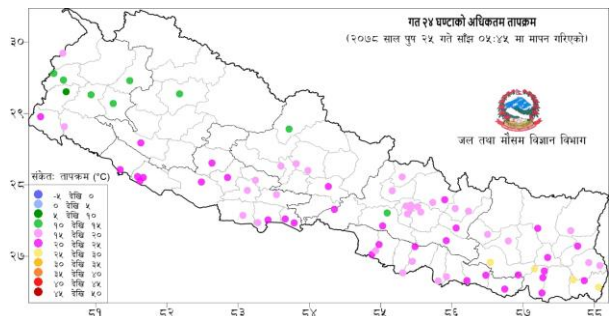

२०७८ वैशाख १ देखि पुष २६ गते सम्मका विपद्का प्रमुख घटनाहरूको विवरण						
घटना	घटना संख्या	मृतक	वेपत्ता	घाईते	प्रभावित परिवार	अनुमानित क्षति रु.
पहिरो	३३६	१७८	३१	१३४	६०३	३४६३५०००
बाढी	१५४	६३	३४	१४	२७९	११५३९१५००
भारी वर्षा	३५८	२१	१	४८	४५९	१२८२७४१२०
चट्याङ्ग	१७५	४९	०	१५८	२५७	१६४६४८३०
सर्पदंश	२३	२०	०	४	२४	०
आगलागी	१५००	४६	०	२४२	१८२५	१४५६७६१४७४
जङ्गल आगलागी	६४	३	०	२	२९	४५००००
हावाहुरी	३७	१	१	४	१०९	६४२४०००
जनावर आक्रमण	२२६	३७	०	१४६	३११	५११७०००
महामारी	२	४	०	७७४	७७४	०
हिउँ हुरी	३	४	०	१	६	०
हिउँ पहिरो	३	२	०	११	१३	०
लेक लाग्नु	५	२	०	९	१२	३०००००
डुङ्गा पल्टेर	४	३	६	२	१०	०
<b>जम्मा</b>	<b>२८९०</b>	<b>४३३</b>	<b>७३</b>	<b>१५४९</b>	<b>४७११</b>	<b>१,७६,३८,१७,९२४</b>

## दैनिक वर्षा (Daily Precipitation) को सारांश:

पुष २५ गते बिहान ०८:४५ बजे देखि पुष २६ गते बिहान ०८:४५ बजे सम्मको वर्षा

आज मिति २०७८/०९/२६ गते बिहान ०८:४५ बजे २२४ वटा वर्षा मापन केन्द्रहरू (मानव संचालित: ७५ र स्वचालित: १४९) मा मापन गरिएको गत २४ घण्टाको वर्षाको विवरण अनुसार ५० वटा केन्द्रमा वर्षा भएको छ (नक्सा १)। उक्त केन्द्रहरू मध्ये सबैभन्दा बढी वर्षा (२२.० मि. मि.) डडेलधुरा जिल्लाको साहुखर्क केन्द्रमा भएको छ। वर्षा मापन गरिएका केन्द्रहरू मध्ये १२ वटा केन्द्रमा १० मि. मि. भन्दा बढी वर्षा भएको छ।

नक्सा १: पुष २५ गते बिहान ०८:४५ बजे देखि पुष २६ गते बिहान ०८:४५ बजे सम्मको २४ घण्टाको वर्षा (मि. मि.)

नक्सा ३: पुष २४ गते साँझ ०५:४५ बजे देखि पुष २५ गते साँझ ०५:४५ बजे सम्मको २४ घण्टाको अधिकतम तापक्रम (डिग्री सेल्सियस)

तालिका १: २०७८/०९/२६ गते बिहान ०८:४५ बजे मापन गरिएको गत २४ घण्टाको न्यूनतम तापक्रम र २०७८/०९/२५ गते साँझ ०५:४५ बजे मापन गरिएको गत २४ घण्टाको अधिकतम तापक्रमको विवरण।