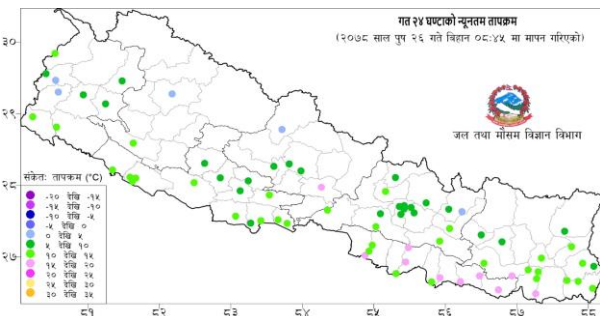

दैनिक न्यूनतम तापक्रम (Daily Minimum Temperature) र अधिकतम तापक्रम (Daily Maximum Temperature) को सारांश:

नक्सा २: पुष २५ गते बिहान ०८:४५ बजे देखि पुष २६ गते बिहान ०८:४५ बजे सम्मको २४ घण्टाको न्यूनतम तापक्रम (डिग्री सेल्सियस)