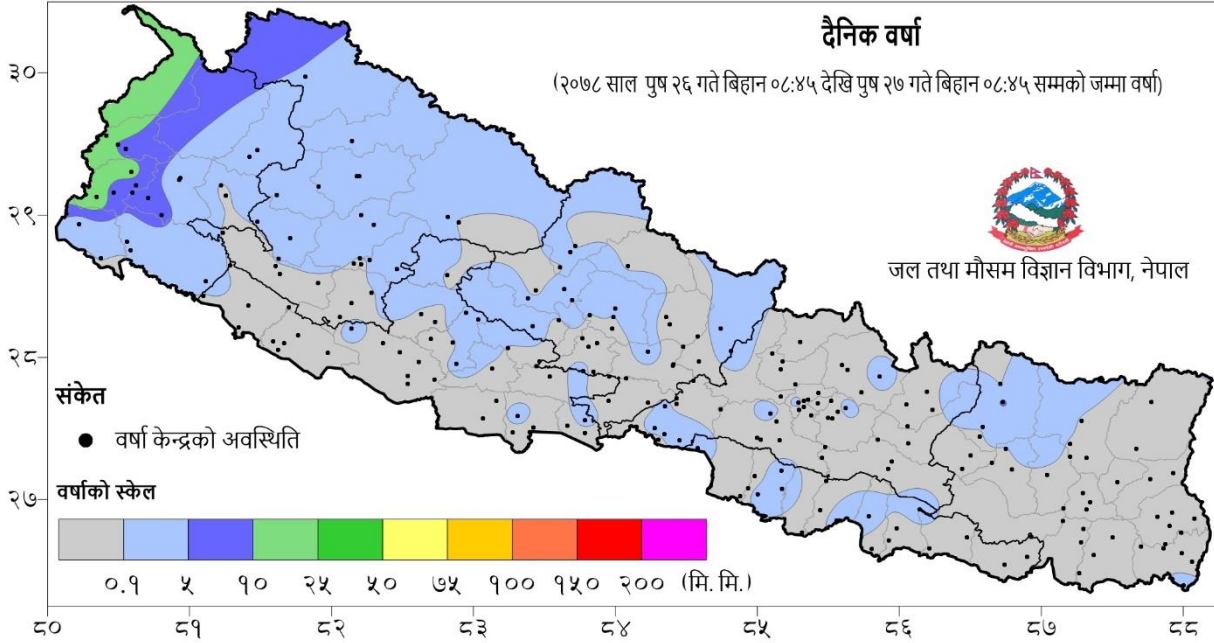

जनावर आक्रमण	बर्दिया	जंगली हात्ती आई राजापुर न.पा.- १० कर्मनी स्थित एक घरको दक्षिणतर्फको देवाल भत्काई अन्नपात खाई १५ हजार रुपैया बराबरको क्षति	०	०	०	-
जम्मा संख्या	१०	११	०	०	२	

विपद्का घटना सम्बन्धी सूचना र सन्देशका लागि

www.twitter.com/ndrrma_Nepal र

www.facebook.com/ndrrma/videos र

www.youtube.com/NDRRMA मा जानुहोस् ।

२०७८ वैशाख १ देखि पुष २७ गते सम्मका विपद्का प्रमुख घटनाहरूको विवरण

घटना	घटना संख्या	मृतक	वेपत्ता	घाइते	प्रभावित परिवार	अनुमानित क्षति रु.
पहिरो	३३६	१७८	३१	१३४	६०३	३४६३५०००
बाढी	१५४	६३	३४	१४	२७९	११५३९१५००
भारी वर्षा	३५८	२१	१	४८	४५९	१२८२७४१२०
चट्याङ्ग	१७६	४९	०	१५८	२५८	१६४६४८३०
सर्पदंश	२३	२०	०	४	२४	०
आगलागी	१५१०	४६	०	२४४	१८३४	१५४०७४०४७४
जङ्गल आगलागी	६४	३	०	२	२९	४५००००
हावाहुरी	३७	१	१	४	१०९	६४२४०००
जनावर आक्रमण	२२६	३७	०	१४६	३११	५११७०००
महामारी	२	४	०	७७४	७७४	०
हिउँ हुरी	३	४	०	१	६	०
हिउँ पहिरो	३	२	०	११	१३	०
लेक लाग्नु	५	२	०	९	१२	३०००००
डुङ्गा पल्टेर	४	३	६	२	१०	०
जम्मा	२९०१	४३३	७३	१५५१	४७२१	१,८४,७७,९६,९२४

दैनिक वर्षा (Daily Precipitation) को सारांश:

पुष २६ गते बिहान ०८:४५ बजे देखि पुष २७ गते बिहान ०८:४५ बजे सम्मको वर्षा

आज मिति २०७८/०९/२७ गते बिहान ०८:४५ बजे २२७ वटा वर्षा मापन केन्द्रहरू (मानव संचालित: ८१ र स्वचालित: १४६) मा मापन गरिएको गत २४ घण्टाको वर्षाको विवरण अनुसार ६७ वटा केन्द्रमा वर्षा भएको छ (नक्सा १)। उक्त केन्द्रहरू मध्ये सबैभन्दा बढी वर्षा (२०.६ मि. मि.) बैतडी जिल्लाको गोठलपानी केन्द्रमा भएको छ। वर्षा मापन गरिएका केन्द्रहरू मध्ये ४ वटा केन्द्रमा १० मि. मि. भन्दा बढी वर्षा भएको छ।

नक्सा १: पुष २६ गते बिहान ०८:४५ बजे देखि पुष २७ गते बिहान ०८:४५ बजे सम्मको २४ घण्टाको वर्षा (मि. मि.)

दैनिक न्यूनतम तापक्रम (Daily Minimum Temperature) र अधिकतम तापक्रम (Daily Maximum Temperature) को सारांश: