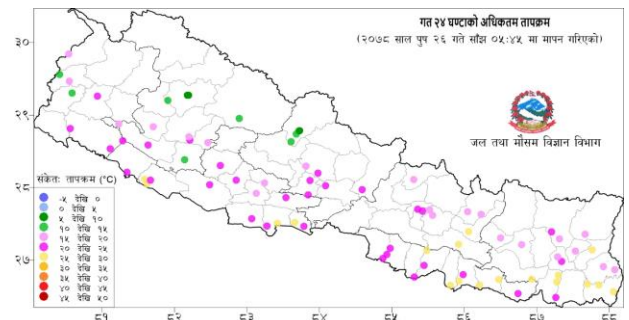

www.twitter.com/ndrrma_Nepal र

www.facebook.com/ndrrma/videos र

www.youtube.com/NDRRMA मा जानुहोस् ।

२०७८ वैशाख १ देखि पुष २७ गते सम्मका विपद्का प्रमुख घटनाहरूको विवरण

घटना	घटना संख्या	मृतक	वेपत्ता	घाइते	प्रभावित परिवार	अनुमानित क्षति रु.
पहिरो	३३६	१७८	३१	१३४	६०३	३४६३५०००
बाढी	१५४	६३	३४	१४	२७९	११५३९१५००
भारी वर्षा	३५८	२१	१	४८	४५९	१२८२७४१२०
चट्याङ्ग	१७६	४९	०	१५८	२५८	१६४६४८३०
सर्पदंश	२३	२०	०	४	२४	०
आगलागी	१५१०	४६	०	२४४	१८३४	१५४०७४०४७४
जङ्गल आगलागी	६४	३	०	२	२९	४५००००
हावाहुरी	३७	१	१	४	१०९	६४२४०००
जनावर आक्रमण	२२६	३७	०	१४६	३११	५११७०००
महामारी	२	४	०	७७४	७७४	०
हिउँ हुरी	३	४	०	१	६	०
हिउँ पहिरो	३	२	०	११	१३	०
लेक लाग्नु	५	२	०	९	१२	३०००००
डुङ्गा पल्टेर	४	३	६	२	१०	०
जम्मा	२९०१	४३३	७३	१५५१	४७२१	१,८४,७७,९६,९२४

दैनिक वर्षा (Daily Precipitation) को सारांश:

पुष २६ गते बिहान ०८:४५ बजे देखि पुष २७ गते बिहान ०८:४५ बजे सम्मको वर्षा

आज मिति २०७८/०९/२७ गते बिहान ०८:४५ बजे २२७ वटा वर्षा मापन केन्द्रहरू (मानव संचालित: ८१ र स्वचालित: १४६) मा मापन गरिएको गत २४ घण्टाको वर्षाको विवरण अनुसार ६७ वटा केन्द्रमा वर्षा भएको छ (नक्सा १)। उक्त केन्द्रहरू मध्ये सबैभन्दा बढी वर्षा (२०.६ मि. मि.) बैतडी जिल्लाको गोठलपानी केन्द्रमा भएको छ। वर्षा मापन गरिएका केन्द्रहरू मध्ये ४ वटा केन्द्रमा १० मि. मि. भन्दा बढी वर्षा भएको छ।

नक्सा १: पुष २६ गते बिहान ०८:४५ बजे देखि पुष २७ गते बिहान ०८:४५ बजे सम्मको २४ घण्टाको वर्षा (मि. मि.)

दैनिक न्यूनतम तापक्रम (Daily Minimum Temperature) र अधिकतम तापक्रम (Daily Maximum Temperature) को सारांश:

नक्सा २: पुष २६ गते बिहान ०८:४५ बजे देखि पुष २७ गते बिहान ०८:४५ बजे सम्मको २४ घण्टाको न्यूनतम तापक्रम (डिग्री सेल्सियस)

नक्सा ३: पुष २५ गते साँझ ०४:४५ बजे देखि पुष २६ गते साँझ ०४:४५ बजे सम्मको २४ घण्टाको अधिकतम तापक्रम (डिग्री सेल्सियस)