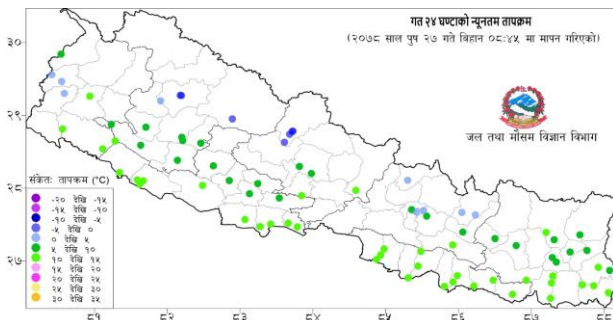

www.twitter.com/ndrrma_Nepal र

www.facebook.com/ndrrma/videos र

www.youtube.com/NDRRMA मा जानुहोस् ।

२०७८ वैशाख १ देखि पुष २७ गते सम्मका विपद्का प्रमुख घटनाहरूको विवरण

घटना	घटना संख्या	मृतक	वेपत्ता	घाइते	प्रभावित परिवार	अनुमानित क्षति रु.
पहिरो	३३६	१७८	३१	१३४	६०३	३४६३५०००
बाढी	१५४	६३	३४	१४	२७९	११५३९१५००
भारी वर्षा	३५८	२१	१	४८	४५९	१२८२७४१२०
चट्याङ्ग	१७६	४९	०	१५८	२५८	१६४६४८३०
सर्पदंश	२३	२०	०	४	२४	०
आगलागी	१५१०	४६	०	२४४	१८३४	१५४०७४०४७४
जङ्गल आगलागी	६४	३	०	२	२९	४५००००
हावाहुरी	३७	१	१	४	१०९	६४२४०००
जनावर आक्रमण	२२६	३७	०	१४६	३११	५११७०००
महामारी	२	४	०	७७४	७७४	०
हिउँ हुरी	३	४	०	१	६	०
हिउँ पहिरो	३	२	०	११	१३	०
लेक लाग्नु	५	२	०	९	१२	३०००००
डुङ्गा पल्टेर	४	३	६	२	१०	०
जम्मा	२९०१	४३३	७३	१५५१	४७२१	१,८४,७७,९६,९२४

दैनिक वर्षा (Daily Precipitation) को सारांश:

पुष २६ गते बिहान ०८:४५ बजे देखि पुष २७ गते बिहान ०८:४५ बजे सम्मको वर्षा

आज मिति २०७८/०९/२७ गते बिहान ०८:४५ बजे २२७ वटा वर्षा मापन केन्द्रहरू (मानव संचालित: ८१ र स्वचालित: १४६) मा मापन गरिएको गत २४ घण्टाको वर्षाको विवरण अनुसार ६७ वटा केन्द्रमा वर्षा भएको छ (नक्सा १)। उक्त केन्द्रहरू मध्ये सबैभन्दा बढी वर्षा (२०.६ मि. मि.) बैतडी जिल्लाको गोठलपानी केन्द्रमा भएको छ। वर्षा मापन गरिएका केन्द्रहरू मध्ये ४ वटा केन्द्रमा १० मि. मि. भन्दा बढी वर्षा भएको छ।

नक्सा १: पुष २६ गते बिहान ०८:४५ बजे देखि पुष २७ गते बिहान ०८:४५ बजे सम्मको २४ घण्टाको वर्षा (मि. मि.)

दैनिक न्यूनतम तापक्रम (Daily Minimum Temperature) र अधिकतम तापक्रम (Daily Maximum Temperature) को सारांश:

नक्सा २: पुष २६ गते बिहान ०८:४५ बजे देखि पुष २७ गते बिहान ०८:४५ बजे सम्मको २४ घण्टाको न्यूनतम तापक्रम (डिग्री सेल्सियस)

नक्सा ३: पुष २५ गते साँझ ०४:४५ बजे देखि पुष २६ गते साँझ ०४:४५ बजे सम्मको २४ घण्टाको अधिकतम तापक्रम (डिग्री सेल्सियस)