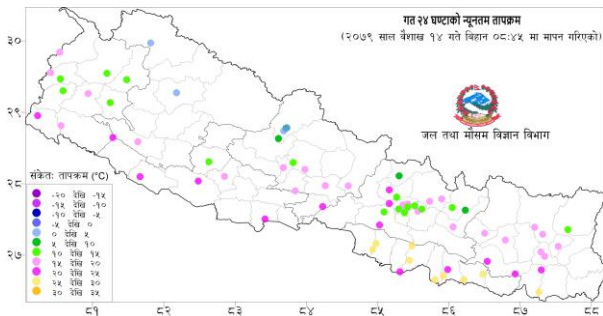

विपद्का घटना सम्बन्धी सूचना र सन्देशका लागि www.twitter.com/ndrrma Nepal र www.facebook.com/ndrrma/videos र www.youtube.com/NDRRMA मा जानुहोस् ।

२०७९ वैशाख १ देखि वैशाख १४ गते सम्मका विपद्का प्रमुख घटनाहरूको विवरण						
घटना	घटना संख्या	मृतक	वेपत्ता	घाईते	प्रभावित परिवार	अनुमानित क्षति रु.
पहिरो	१	१	०	०	१	०
बाढी	०	०	०	०	०	०
भारी वर्षा	०	०	०	०	०	०
चट्याङ्ग	१३	४	०	५	१४	२८००००
सर्पदंश	०	०	०	०	०	०
आगलागी	१७५	७	०	२८	२२५	२२८८४६६००
जङ्गल आगलागी	३१	०	०	०	२५	१०५७००००
हावाहुरी	५	१	०	७	१०	३१५०००
जनावर आतंक	३	०	०	२	३	४९५००
महामारी	०	०	०	०	०	०
डुङ्गा पल्टेर	०	०	०	०	०	०
भूकम्प	०	०	०	०	०	०
जम्मा संख्या	२२८	१३	०	४२	२७८	२४,००,६१,१००

दैनिक वर्षा (Daily Precipitation) को सारांश:

वैशाख १३ गते बिहान ०८:४५ बजे देखि वैशाख १४ गते बिहान ०८:४५ बजे सम्मको वर्षा

आज मिति २०७९/०९/१४ गते बिहान ०८:४५ बजे २०५ वटा वर्षा मापन केन्द्रहरु (मानव सञ्चालित:७२ र स्वचालित:१३३) मा मापन गरिएको गत २४ घण्टाको वर्षाको विवरण अनुसार २७ वटा केन्द्रमा वर्षा भएको छ। उक्त केन्द्रहरु मध्ये सबैभन्दा बढी वर्षा (२८.३ मि. मि.) मुस्ताङ जिल्लाको थाकमार्फा केन्द्रमा भएको छ। वर्षा मापन गरिएका केन्द्रहरु मध्ये ५ वटा केन्द्रमा १० मि. मि. भन्दा बढी र १ वटा केन्द्रमा २५ मि. मि. भन्दा बढी वर्षा भएको छ।

नक्सा १: वैशाख १३ गते बिहान ०८:४५ बजे देखि वैशाख १४ गते बिहान ०८:४५ बजे सम्मको २४ घण्टाको वर्षा (मि. मि.)

दैनिक न्यूनतम तापक्रम (Daily Minimum Temperature) र अधिकतम तापक्रम (Daily Maximum Temperature) को सारांश:

नक्सा २: वैशाख १३ गते बिहान ०८:४५ बजे देखि वैशाख १४ गते बिहान ०८:४५ बजे सम्मको २४ घण्टाको न्यूनतम तापक्रम (डिग्री सेल्सियस)

नक्सा ३: वैशाख १३ गते साँझ ०५:४५ बजे देखि वैशाख १३ गते साँझ ०५:४५ बजे सम्मको २४ घण्टाको अधिकतम तापक्रम (डिग्री सेल्सियस)