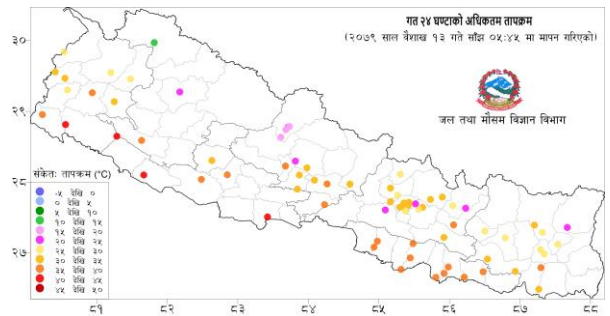

विपद्का घटना सम्बन्धी सूचना र सन्देशका लागि www.twitter.com/ndrrma Nepal र www.facebook.com/ndrrma/videos र www.youtube.com/NDRRMA मा जानुहोस् ।

२०७९ वैशाख १ देखि वैशाख १४ गते सम्मका विपद्का प्रमुख घटनाहरूको विवरण						
घटना	घटना संख्या	मृतक	वेपत्ता	घाईते	प्रभावित परिवार	अनुमानित क्षति रु.
पहिरो	१	१	०	०	१	०
बाढी	०	०	०	०	०	०
भारी वर्षा	०	०	०	०	०	०
चट्याङ्ग	१३	४	०	५	१४	२८००००
सर्पदंश	०	०	०	०	०	०
आगलागी	१७५	७	०	२८	२२५	२२८८४६६००
जङ्गल आगलागी	३१	०	०	०	२५	१०५७००००
हावाहुरी	५	१	०	७	१०	३१५०००
जनावर आतंक	३	०	०	२	३	४९५००
महामारी	०	०	०	०	०	०
डुङ्गा पल्टेर	०	०	०	०	०	०
भूकम्प	०	०	०	०	०	०
जम्मा संख्या	२२८	१३	०	४२	२७८	२४,००,६१,१००

दैनिक वर्षा (Daily Precipitation) को सारांश:

वैशाख १३ गते बिहान ०८:४५ बजे देखि वैशाख १४ गते बिहान ०८:४५ बजे सम्मको वर्षा

आज मिति २०७९/०९/१४ गते बिहान ०८:४५ बजे २०५ वटा वर्षा मापन केन्द्रहरु (मानव सञ्चालित:७२ र स्वचालित:१३३) मा मापन गरिएको गत २४ घण्टाको वर्षाको विवरण अनुसार २७ वटा केन्द्रमा वर्षा भएको छ। उक्त केन्द्रहरु मध्ये सबैभन्दा बढी वर्षा (२८.३ मि. मि.) मुस्ताङ जिल्लाको थाकमार्फा केन्द्रमा भएको छ। वर्षा मापन गरिएका केन्द्रहरु मध्ये ५ वटा केन्द्रमा १० मि. मि. भन्दा बढी र १ वटा केन्द्रमा २५ मि. मि. भन्दा बढी वर्षा भएको छ।

नक्सा १: वैशाख १३ गते बिहान ०८:४५ बजे देखि वैशाख १४ गते बिहान ०८:४५ बजे सम्मको २४ घण्टाको वर्षा (मि. मि.)

दैनिक न्यूनतम तापक्रम (Daily Minimum Temperature) र अधिकतम तापक्रम (Daily Maximum Temperature) को सारांश:

नक्सा २: वैशाख १३ गते बिहान ०८:४५ बजे देखि वैशाख १४ गते बिहान ०८:४५ बजे सम्मको २४ घण्टाको न्यूनतम तापक्रम (डिग्री सेल्सियस)

नक्सा ३: वैशाख १३ गते साँझ ०५:४५ बजे देखि वैशाख १३ गते साँझ ०५:४५ बजे सम्मको २४ घण्टाको अधिकतम तापक्रम (डिग्री सेल्सियस)