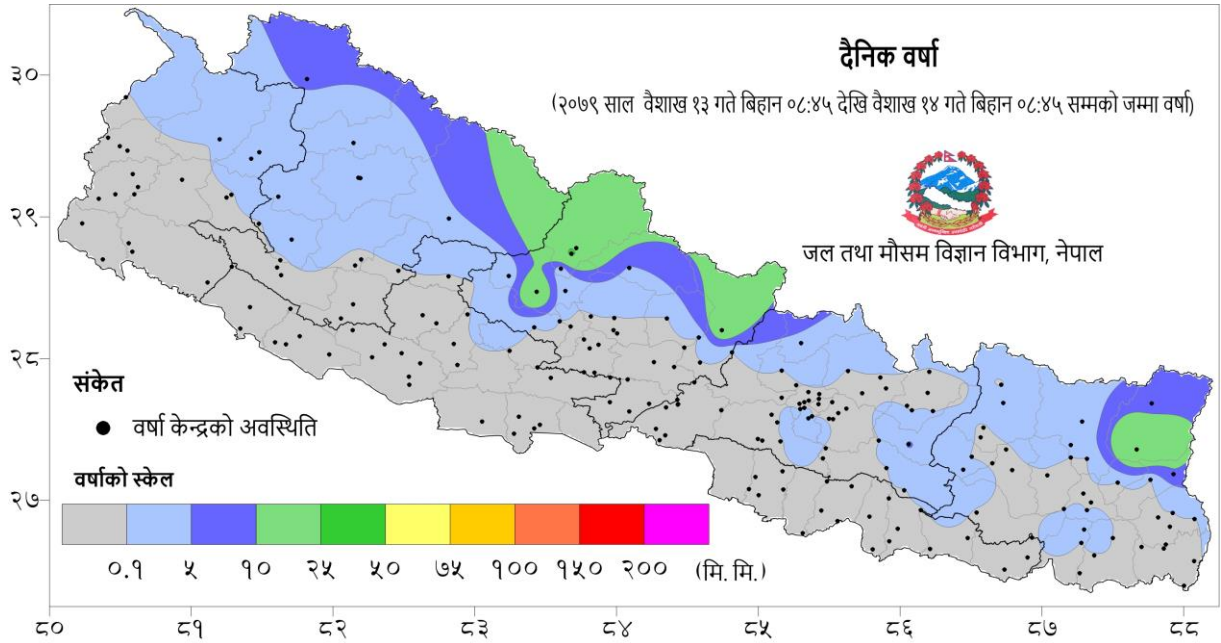

विपद्का घटना सम्बन्धी सूचना र सन्देशका लागि www.twitter.com/ndrrma Nepal र www.facebook.com/ndrrma/videos र www.youtube.com/NDRRMA मा जानुहोस् ।

२०७९ वैशाख १ देखि वैशाख १४ गते सम्मका विपद्का प्रमुख घटनाहरूको विवरण						
घटना	घटना संख्या	मृतक	वेपत्ता	घाईते	प्रभावित परिवार	अनुमानित क्षति रु.
पहिरो	१	१	०	०	१	०
बाढी	०	०	०	०	०	०
भारी वर्षा	०	०	०	०	०	०
चट्याङ्ग	१३	४	०	५	१४	२८००००
सर्पदंश	०	०	०	०	०	०
आगलागी	१७५	७	०	२८	२२५	२२८८४६६००
जङ्गल आगलागी	३१	०	०	०	२५	१०५७००००
हावाहुरी	५	१	०	७	१०	३१५०००
जनावर आतंक	३	०	०	२	३	४९५००
महामारी	०	०	०	०	०	०
डुङ्गा पल्टेर	०	०	०	०	०	०
भूकम्प	०	०	०	०	०	०
जम्मा संख्या	२२८	१३	०	४२	२७८	२४,००,६१,१००

दैनिक वर्षा (Daily Precipitation) को सारांश:

वैशाख १३ गते बिहान ०८:४५ बजे देखि वैशाख १४ गते बिहान ०८:४५ बजे सम्मको वर्षा

आज मिति २०७९/०९/१४ गते बिहान ०८:४५ बजे २०५ वटा वर्षा मापन केन्द्रहरु (मानव सञ्चालित:७२ र स्वचालित:१३३) मा मापन गरिएको गत २४ घण्टाको वर्षाको विवरण अनुसार २७ वटा केन्द्रमा वर्षा भएको छ। उक्त केन्द्रहरु मध्ये सबैभन्दा बढी वर्षा (२८.३ मि. मि.) मुस्ताङ जिल्लाको थाकमार्फा केन्द्रमा भएको छ। वर्षा मापन गरिएका केन्द्रहरु मध्ये ५ वटा केन्द्रमा १० मि. मि. भन्दा बढी र १ वटा केन्द्रमा २५ मि. मि. भन्दा बढी वर्षा भएको छ।