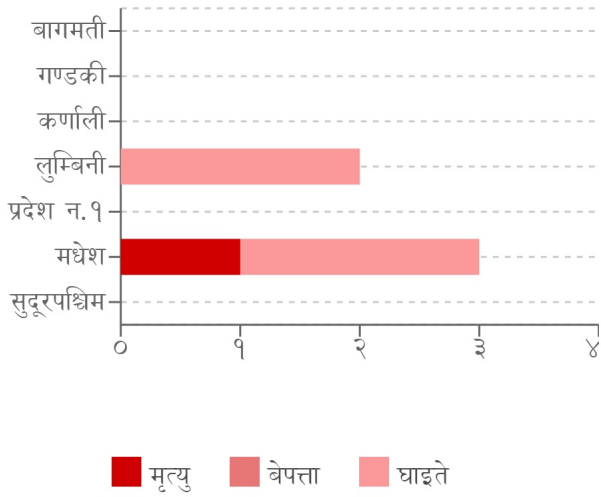

|             |               |                |              |                |           |        |
|-------------|---------------|----------------|--------------|----------------|-----------|--------|
|             |               |                |              |                |           |        |
| घटना संख्या | मृत्यु संख्या | बेपत्ता संख्या | घाइते संख्या | अनुमानित क्षति | सडक अवरोध | चौपाया |
| २३          | १             | ०              | ४            | ८५.२८६ लाख     | ०         | ८      |

## विपद्का हाइलाइट

पछिल्लो चौबिस घण्टामा आगलागीबाट रौतहट, सप्तरी र प्युठानमा गरी १ जनाको मृत्यु भएको छ भने ४ जना घाइते भएका छन् । यसहित देशका विभिन्न जिल्लामा गरी २२ स्थानमा आगलागी र १ स्थानमा डढेलो सम्बन्धी विपद्का घटना दर्ता भएका छन् ।

### प्रकोप अनुसार घटनाको विवरण (२४ घण्टा) नक्सामा