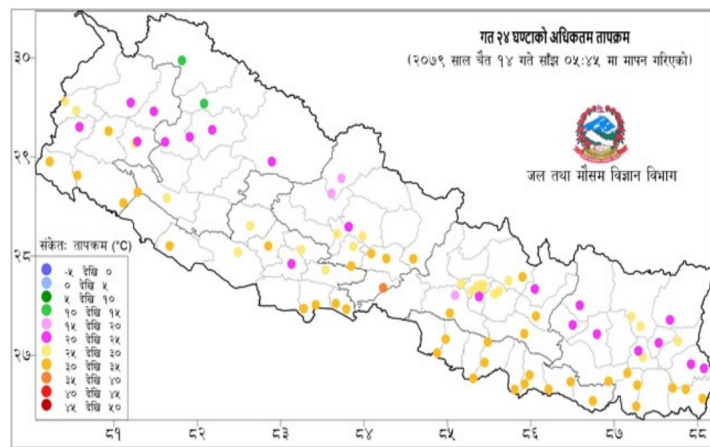

दैनिक अधिकतम तापक्रम

नक्सा २: चैत १३ गते साँझ ०५:४५ बजे देखि चैत १४ गते साँझ ०५:४५ बजे सम्मको २४ घण्टाको अधिकतम तापक्रम (डिग्री सेल्सियस)