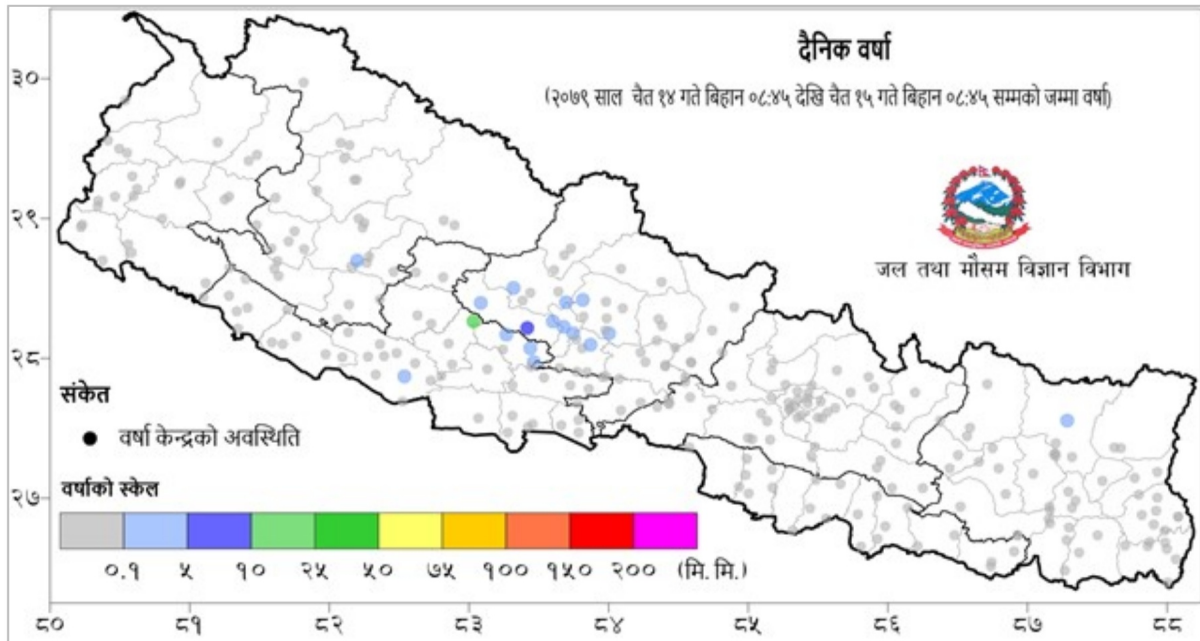

## २४ घण्टामा COVID-१९ को विवरणहरू

## हालसम्मको COVID-१९ को कुल तथ्याङ्क

## प्रदेश अनुसार कुल संक्रमित संख्याको बर्गीकरण

|                     | प्रदेश न.१ | मधेश   | बागमती  | गण्डकी | लुम्बिनी | कर्णाली | सुदूरपश्चिम |
|---------------------|------------|--------|---------|--------|----------|---------|-------------|
| कुल संक्रमित संख्या | ०          | ५३,८९४ | ५४२,८२९ | ९५,३६९ | ११०,५०५  | २४,०२३  | ४४,९५३      |

## दैनिक वर्षा र तापक्रमको सारांश

आज मिति २०७९/१२/१५ गते बिहान ०८:४५ बजे २५९ वटा वर्षा मापन केन्द्रहरू (मानव सञ्चालित: ७९ र स्वचालित: १८०) मा मापन गरिएको गत २४ घण्टाको वर्षाको विवरण अनुसार २१ वटा केन्द्रहरूमा वर्षा भएको छ (नक्सा १)। उक्त केन्द्रहरू मध्ये सबैभन्दा बढी वर्षा (१७.० मि.मि.) प्युठान जिल्लाको रजवारा केन्द्रमा भएको छ। वर्षा मापन गरिएका केन्द्रहरू मध्ये १ वटा केन्द्रमा १० मि.मि. भन्दा बढी वर्षा भएको छ।