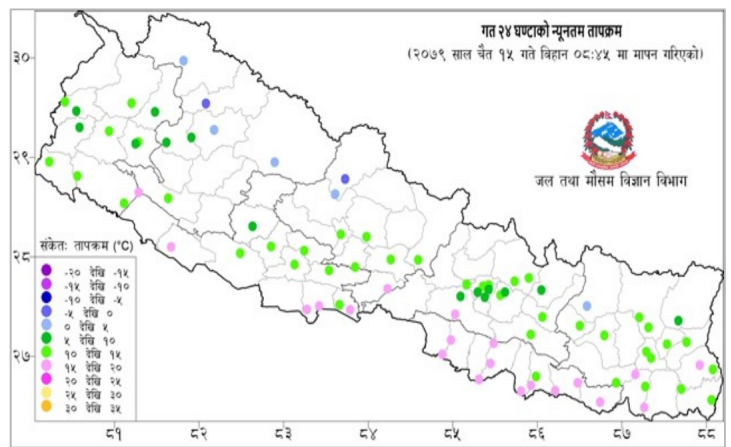

दैनिक न्यूनतम तापक्रम

नक्सा ३: चैत १४ गते बिहान ०८:४५ बजे देखि चैत १५ गते बिहान ०८:४५ बजे सम्मको २४ घण्टाको न्यूनतम तापक्रम (डिग्री सेल्सियस)

थप जानकारीको लागि

राष्ट्रिय विपद् जोखिम न्यूनीकरण तथा व्यवस्थापन प्राधिकरण

पोस्ट बक्स नम्बर: २१३२१३

फोन: +९७७-१-४२१११९५, +९७७-१-४२१११९६

इमेल: info@bipad.gov.np