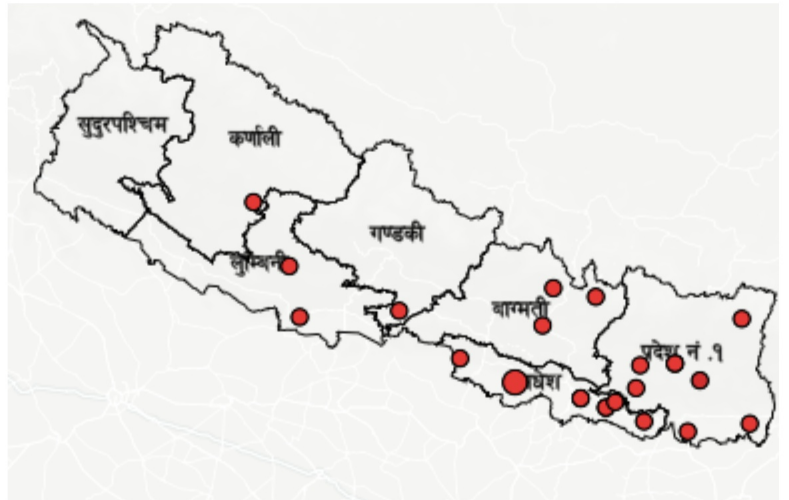

## विपद्का हाइलाइट

पछिल्लो चौबिस घण्टामा आगलागीबाट रौतहट, सप्तरी र प्युठानमा गरी १ जनाको मृत्यु भएको छ भने ४ जना घाइते भएका छन् । यसहित देशका विभिन्न जिल्लामा गरी २२ स्थानमा आगलागी र १ स्थानमा डढेलो सम्बन्धी विपद्का घटना दर्ता भएका छन् ।

### प्रकोप अनुसार घटनाको विवरण (२४ घण्टा) नक्सामा

## दैनिक वर्षा र तापक्रमको सारांश

आज मिति २०७९/१२/१५ गते बिहान ०८:४५ बजे २५९ वटा वर्षा मापन केन्द्रहरू (मानव सञ्चालित: ७९ र स्वचालित: १८०) मा मापन गरिएको गत २४ घण्टाको वर्षाको विवरण अनुसार २१ वटा केन्द्रहरूमा वर्षा भएको छ (नक्सा १)। उक्त केन्द्रहरू मध्ये सबैभन्दा बढी वर्षा (१७.० मि.मि.) प्युठान जिल्लाको रजवारा केन्द्रमा भएको छ। वर्षा मापन गरिएका केन्द्रहरू मध्ये १ वटा केन्द्रमा १० मि.मि. भन्दा बढी वर्षा भएको छ।