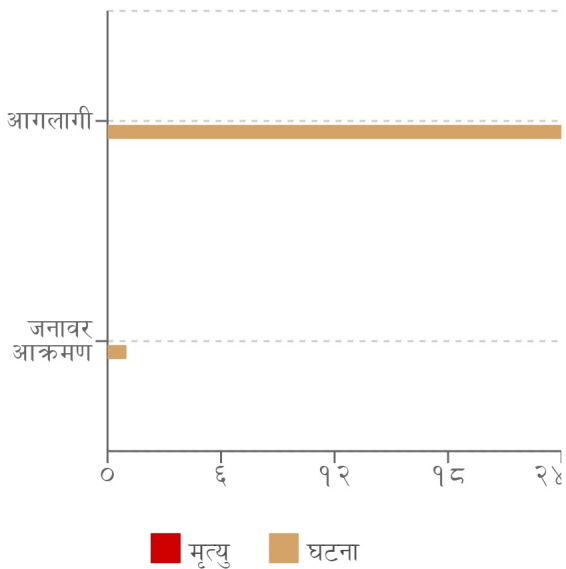

विपद्का हाइलाइट

पछिल्लो चौबिस घण्टामा आगलागीबाट रौतहट र कास्कीमा गरी ३ जना र जनावर आक्रमणबाट बर्दियामा १ जना गरी ४ जना घाइते भएका छन् । यसहित देशका विभिन्न जिल्लामा गरी २४ स्थानमा आगलागी र १ स्थानमा जनावर आक्रमण सम्बन्धी विपद्का घटना दर्ता भएका छन् ।

प्रदेश अनुसार मृत्यु, बेपत्ता र घाइते संख्याको बर्गीकरण

प्रकोप अनुसार घटनाको विवरण (२४ घण्टा) नक्सामा

मृत्यु संख्या

प्रकोप संकेत

प्रकोप अनुसार घटना र मृत्यु संख्याको बर्गीकरण

लिङ्ग अनुसार मृत्युको बर्गीकरण

कुनै मृत्यु रिपोर्ट गरिएको छैन

२४ घण्टामा COVID-१९ को विवरणहरू

कुल संक्रमित संख्या
५५

कुल मृत्यु संख्या
०

कुल निको भएका संख्या
११

हालसम्मको COVID-१९ को कुल तथ्याङ्क

कुल संक्रमित संख्या
१,००१,८००

कुल सक्रिय संक्रमित संख्या
३९६