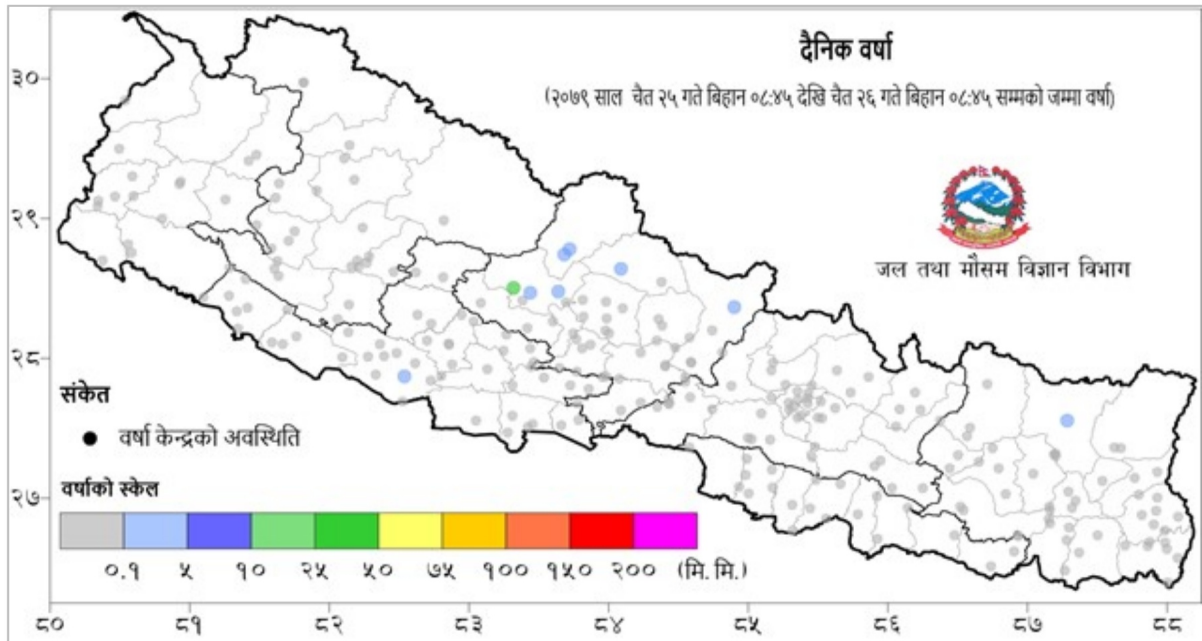

विपद्का हाइलाइट

पछिल्लो चौबिस घण्टामा आगलागीबाट रौतहट र कास्कीमा गरी ३ जना र जनावर आक्रमणबाट बर्दियामा १ जना गरी ४ जना घाइते भएका छन् । यसहित देशका विभिन्न जिल्लामा गरी २४ स्थानमा आगलागी र १ स्थानमा जनावर आक्रमण सम्बन्धी विपद्का घटना दर्ता भएका छन् ।

कुनै मृत्यु रिपोर्ट गरिएको छैन

२४ घण्टामा COVID-१९ को विवरणहरू

कुल संक्रमित संख्या
५५

कुल मृत्यु संख्या
०

कुल निको भएका संख्या
११

हालसम्मको COVID-१९ को कुल तथ्याङ्क

कुल संक्रमित संख्या
१,००१,८००

कुल सक्रिय संक्रमित संख्या
३९६

कुल निको भएका संख्या
९८९,३८४

कुल मृत्यु संख्या
१२,०२०

प्रदेश अनुसार कुल संक्रमित संख्याको बर्गीकरण

| | प्रदेश न.१ | मधेश | बागमती | गण्डकी | लुम्बिनी | कर्णाली | सुदूरपश्चिम |
|---------------------|------------|--------|---------|--------|----------|---------|-------------|
| कुल संक्रमित संख्या | ० | ५३,५९८ | ५८२,५२९ | ९५,३६९ | ९९,५०५ | २८,०२३ | ४८,९५३ |

दैनिक वर्षा र तापक्रमको सारांश

आज मिति २०७९/१२/२६ गते बिहान ०८:४५ बजे २५० वटा वर्षा मापन केन्द्रहरू (मानव सञ्चालित: ३८ र स्वचालित: २१२) मा मापन गरिएको गत २४ घण्टाको वर्षाको विवरण अनुसार ९ वटा केन्द्रहरूमा वर्षा भएको छ (नक्सा १)। उक्त केन्द्रहरू मध्ये सबैभन्दा बढी वर्षा (११.६ मि.मि.) म्याग्दी जिल्लाको मुना केन्द्रमा भएको छ। वर्षा मापन गरिएका केन्द्रहरू मध्ये १ वटा केन्द्रमा १० मि.मि. भन्दा बढी वर्षा भएको छ।