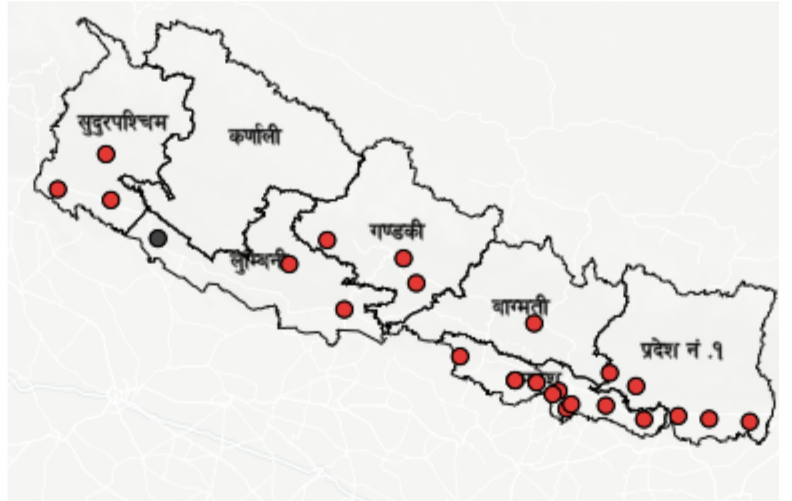

प्रकोप अनुसार घटनाको विवरण (२४ घण्टा) नक्सामा

मृत्यु संख्या

प्रकोप संकेत