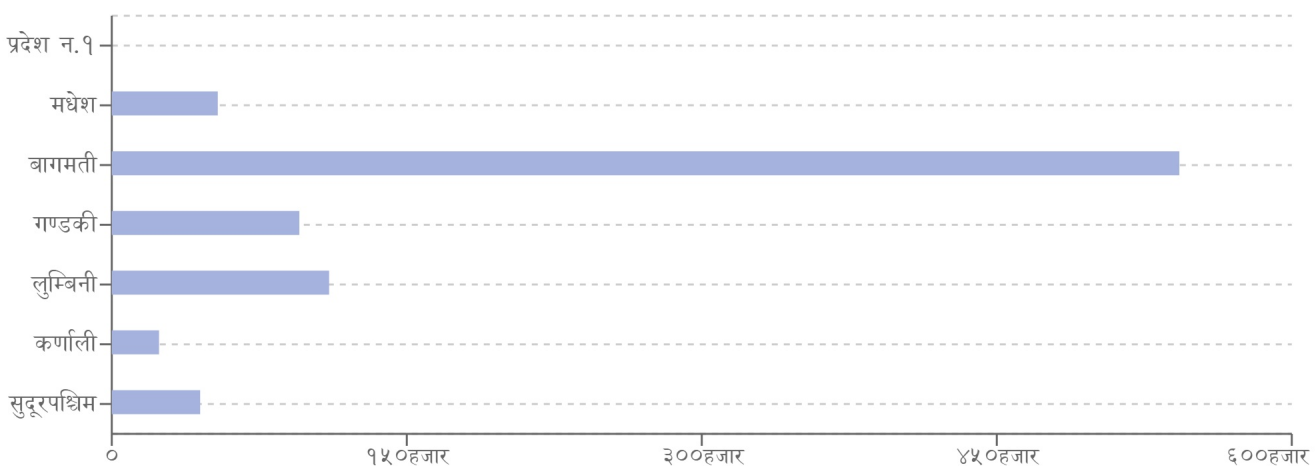

कुनै मृत्यु रिपोर्ट गरिएको छैन

२४ घण्टामा COVID-१९ को विवरणहरू

कुल संक्रमित संख्या
५५

कुल मृत्यु संख्या
०

कुल निको भएका संख्या
११

हालसम्मको COVID-१९ को कुल तथ्याङ्क

कुल संक्रमित संख्या
१,००१,८००

कुल सक्रिय संक्रमित संख्या
३९६

कुल निको भएका संख्या
९८९,३८४

कुल मृत्यु संख्या
१२,०२०

प्रदेश अनुसार कुल संक्रमित संख्याको बर्गीकरण

| | प्रदेश न.१ | मधेश | बागमती | गण्डकी | लुम्बिनी | कर्णाली | सुदूरपश्चिम |
|---------------------|------------|--------|---------|--------|----------|---------|-------------|
| कुल संक्रमित संख्या | ० | ५३,५९८ | ५८२,५२९ | ९५,३६९ | ९९,५०५ | २८,०२३ | ४८,९५३ |