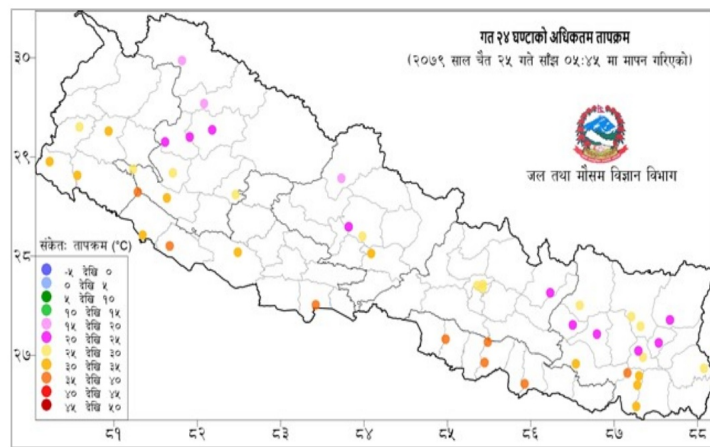

विपद्का हाइलाइट

पछिल्लो चौबिस घण्टामा आगलागीबाट रौतहट र कास्कीमा गरी ३ जना र जनावर आक्रमणबाट बर्दियामा १ जना गरी ४ जना घाइते भएका छन् । यसहित देशका विभिन्न जिल्लामा गरी २४ स्थानमा आगलागी र १ स्थानमा जनावर आक्रमण सम्बन्धी विपद्का घटना दर्ता भएका छन् ।

कुल निको भएका संख्या
९८९,३८४

कुल मृत्यु संख्या
१२,०२०

प्रदेश अनुसार कुल संक्रमित संख्याको बर्गीकरण

| | प्रदेश न.१ | मधेश | बागमती | गण्डकी | लुम्बिनी | कर्णाली | सुदूरपश्चिम |
|---------------------|------------|--------|---------|--------|----------|---------|-------------|
| कुल संक्रमित संख्या | ० | ५३,५९८ | ५८२,५२९ | ९५,३६९ | ९९,५०५ | २८,०२३ | ४८,९५३ |

दैनिक वर्षा र तापक्रमको सारांश

आज मिति २०७९/१२/२६ गते बिहान ०८:४५ बजे २५० वटा वर्षा मापन केन्द्रहरू (मानव सञ्चालित: ३८ र स्वचालित: २१२) मा मापन गरिएको गत २४ घण्टाको वर्षाको विवरण अनुसार ९ वटा केन्द्रहरूमा वर्षा भएको छ (नक्सा १)। उक्त केन्द्रहरू मध्ये सबैभन्दा बढी वर्षा (११.६ मि.मि.) म्याग्दी जिल्लाको मुना केन्द्रमा भएको छ। वर्षा मापन गरिएका केन्द्रहरू मध्ये १ वटा केन्द्रमा १० मि.मि. भन्दा बढी वर्षा भएको छ।

नक्सा १: चैत २५ गते बिहान ०८:४५ बजे देखि चैत २६ गते बिहान ०८:४५ बजे सम्मको २४ घण्टाको वर्षा (मि. मि.)

दैनिक अधिकतम तापक्रम

नक्सा २: चैत २४ गते साँझ ०५:४५ बजे देखि चैत २५ गते साँझ ०५:४५ बजे सम्मको २४ घण्टाको अधिकतम तापक्रम (डिग्री सेल्सियस)