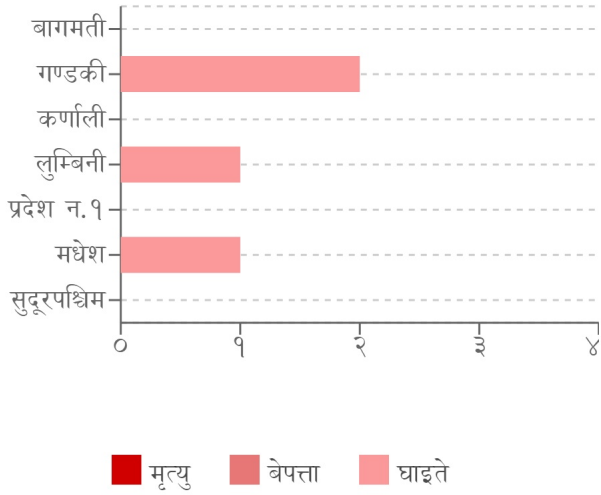

| | | | | | | |
|-------------|---------------|----------------|--------------|----------------|-----------|--------|
| | | | | | | |
| घटना संख्या | मृत्यु संख्या | बेपत्ता संख्या | घाइते संख्या | अनुमानित क्षति | सडक अवरोध | चौपाया |
| २५ | ० | ० | ४ | १.६८ करोड | ० | ११ |

विपद्का हाइलाइट

पछिल्लो चौबिस घण्टामा आगलागीबाट रौतहट र कास्कीमा गरी ३ जना र जनावर आक्रमणबाट बर्दियामा १ जना गरी ४ जना घाइते भएका छन् । यसहित देशका विभिन्न जिल्लामा गरी २४ स्थानमा आगलागी र १ स्थानमा जनावर आक्रमण सम्बन्धी विपद्का घटना दर्ता भएका छन् ।

प्रदेश अनुसार मृत्यु, बेपत्ता र घाइते संख्याको बर्गीकरण

प्रकोप अनुसार घटनाको विवरण (२४ घण्टा) नक्सामा

मृत्यु संख्या

प्रकोप संकेत

प्रकोप अनुसार घटना र मृत्यु संख्याको बर्गीकरण

लिङ्ग अनुसार मृत्युको बर्गीकरण