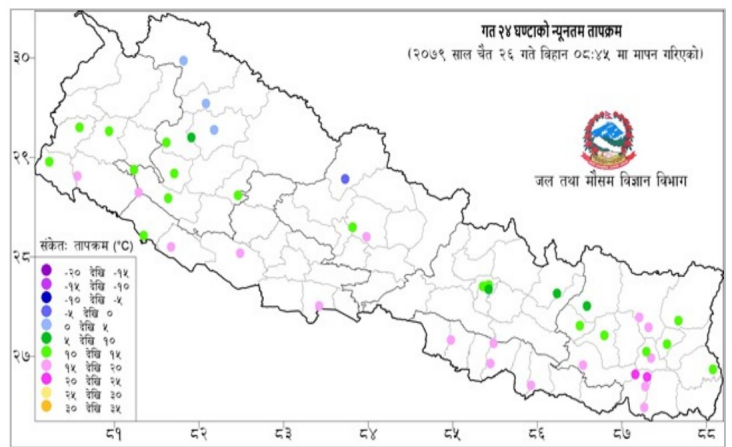

दैनिक न्यूनतम तापक्रम

नक्सा ३: चैत २५ गते बिहान ०८:४५ बजे देखि चैत २६ गते बिहान ०८:४५ बजे सम्मको २४ घण्टाको न्यूनतम तापक्रम (डिग्री सेल्सियस)

थप जानकारीको लागि

राष्ट्रिय विपद् जोखिम न्यूनीकरण तथा व्यवस्थापन प्राधिकरण

पोस्ट बक्स नम्बर: २१३२१३

फोन: +९७७-१-४२१११९५, +९७७-१-४२१११९६

इमेल: info@bipad.gov.np