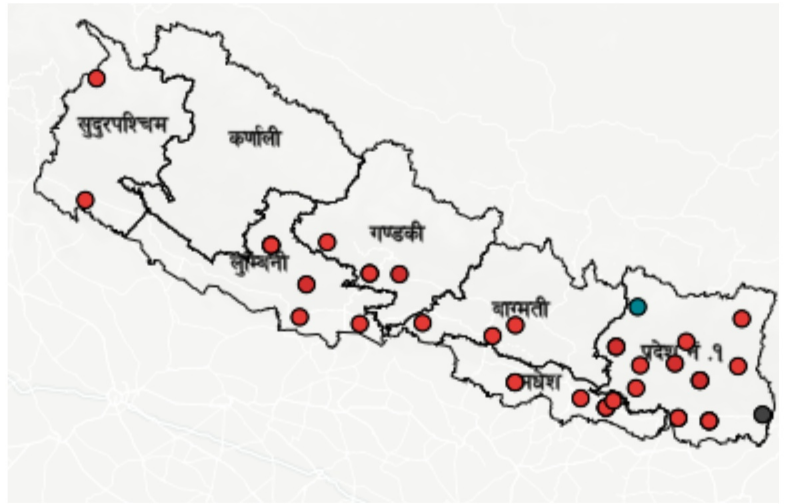

प्रकोप अनुसार घटनाको विवरण (२४ घण्टा) नक्सामा

मृत्यु संख्या

प्रकोप संकेत