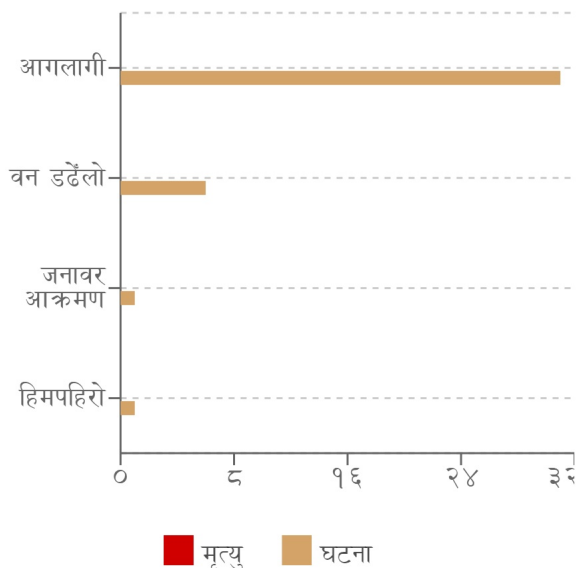

घटना संख्या	मृत्यु संख्या	बेपत्ता संख्या	घाइते संख्या	अनुमानित क्षति	सडक अवरोध	चौपाया
३९	०	३	२	२.१५४ करोड	०	३८

विपद्का हाइलाइट

पछिल्लो चौबिस घण्टामा हिमपातमा परी सोलुखुम्बुमा ३ जना बेपत्ता भएका छन् । यसैगरी आगलागीबाट चितवन र स्याङ्जामा गरी २ जना घाइते भएका छन् । यीसहित देशका विभिन्न जिल्लामा गरी ३१ स्थानमा आगलागी, ६ स्थानमा डढेलो, १ स्थानमा हिमपात र १ स्थानमा जनावर आक्रमण सम्बन्धी विपद्का घटना दर्ता भएका छन् ।

प्रदेश अनुसार मृत्यु, बेपत्ता र घाइते संख्याको बर्गीकरण

प्रकोप अनुसार घटनाको विवरण (२४ घण्टा) नक्सामा

मृत्यु संख्या

प्रकोप संकेत

प्रकोप अनुसार घटना र मृत्यु संख्याको बर्गीकरण

लिङ्ग अनुसार मृत्युको बर्गीकरण

कुनै मृत्यु रिपोर्ट गरिएको छैन

२४ घण्टामा COVID-१९ को विवरणहरू

कुल संक्रमित संख्या
१०६

कुल मृत्यु संख्या
०

कुल निको भएका संख्या
७४

हालसम्मको COVID-१९ को कुल तथ्याङ्क

कुल संक्रमित संख्या
१,००२,०७३

कुल सक्रिय संक्रमित संख्या
४३५

कुल निको भएका संख्या
९८९,६१६

कुल मृत्यु संख्या
१२,०२२

प्रदेश अनुसार कुल संक्रमित संख्याको बर्गीकरण

	प्रदेश न.१	मधेश	बागमती	गण्डकी	कर्णाली	लुम्बिनी	सुदूरपश्चिम
कुल संक्रमित संख्या	०	५३,८९४	५४२,८२९	९५,३६९	२४,०२३	११०,५०५	४४,९५३