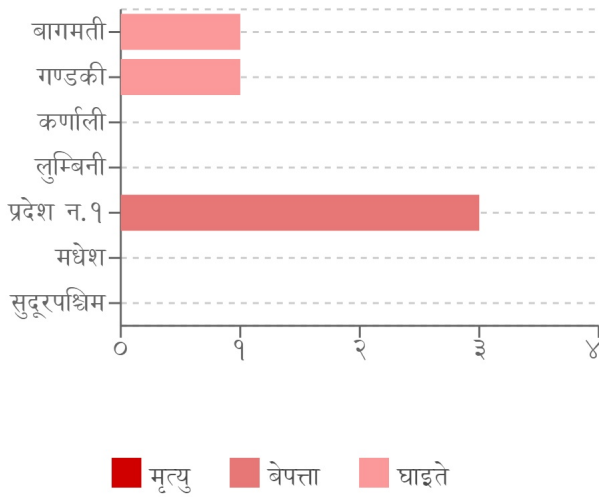

घटना संख्या	मृत्यु संख्या	बेपत्ता संख्या	घाइते संख्या	अनुमानित क्षति	सडक अवरोध	चौपाया
३९	०	३	२	२.१५४ करोड	०	३८

विपद्का हाइलाइट

पछिल्लो चौबिस घण्टामा हिमपातमा परी सोलुखुम्बुमा ३ जना बेपत्ता भएका छन् । यसैगरी आगलागीबाट चितवन र स्याङ्जामा गरी २ जना घाइते भएका छन् । यीसहित देशका विभिन्न जिल्लामा गरी ३१ स्थानमा आगलागी, ६ स्थानमा डढेलो, १ स्थानमा हिमपात र १ स्थानमा जनावर आक्रमण सम्बन्धी विपद्का घटना दर्ता भएका छन् ।

प्रदेश अनुसार मृत्यु, बेपत्ता र घाइते संख्याको बर्गीकरण

प्रकोप अनुसार घटनाको विवरण (२४ घण्टा) नक्सामा

मृत्यु संख्या

प्रकोप संकेत

प्रकोप अनुसार घटना र मृत्यु संख्याको बर्गीकरण

लिङ्ग अनुसार मृत्युको बर्गीकरण

कुनै मृत्यु रिपोर्ट गरिएको छैन

२४ घण्टामा COVID-१९ को विवरणहरू

कुल संक्रमित संख्या
१०६

कुल मृत्यु संख्या
०

कुल निको भएका संख्या
७४

हालसम्मको COVID-१९ को कुल तथ्याङ्क

कुल संक्रमित संख्या
१,००२,०७३

कुल सक्रिय संक्रमित संख्या
४३५