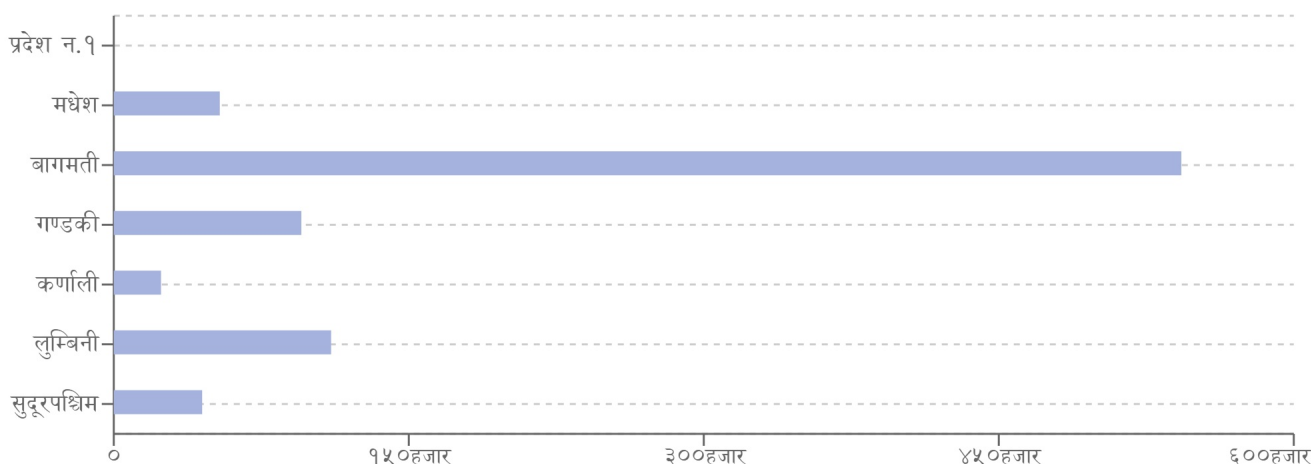

घटना संख्या	मृत्यु संख्या	बेपत्ता संख्या	घाइते संख्या	अनुमानित क्षति	सडक अवरोध	चौपाया
३९	०	३	२	२.१५४ करोड	०	३८

विपद्का हाइलाइट

पछिल्लो चौबिस घण्टामा हिमपातमा परी सोलुखुम्बुमा ३ जना बेपत्ता भएका छन् । यसैगरी आगलागीबाट चितवन र स्याङ्जामा गरी २ जना घाइते भएका छन् । यीसहित देशका विभिन्न जिल्लामा गरी ३१ स्थानमा आगलागी, ६ स्थानमा डढेलो, १ स्थानमा हिमपात र १ स्थानमा जनावर आक्रमण सम्बन्धी विपद्का घटना दर्ता भएका छन् ।

कुनै मृत्यु रिपोर्ट गरिएको छैन

२४ घण्टामा COVID-१९ को विवरणहरू

कुल संक्रमित संख्या
१०६

कुल मृत्यु संख्या
०

कुल निको भएका संख्या
७४

हालसम्मको COVID-१९ को कुल तथ्याङ्क

कुल संक्रमित संख्या
१,००२,०७३

कुल सक्रिय संक्रमित संख्या
४३५

कुल निको भएका संख्या
९८९,६१६

कुल मृत्यु संख्या
१२,०२२

प्रदेश अनुसार कुल संक्रमित संख्याको बर्गीकरण

	प्रदेश न.१	मधेश	बागमती	गण्डकी	कर्णाली	लुम्बिनी	सुदूरपश्चिम
कुल संक्रमित संख्या	०	५३,८९४	५४२,८२९	९५,३६९	२४,०२३	११०,५०५	४४,९५३