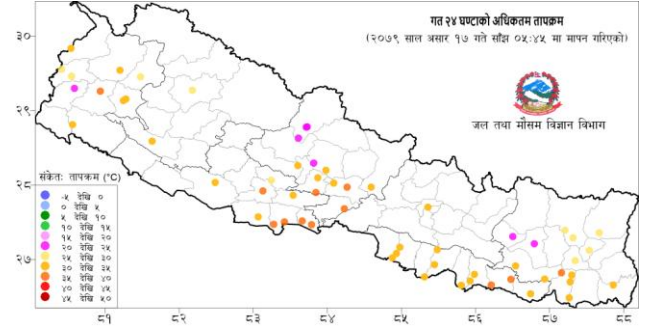

घटना	घटना संख्या	मृतक	वेपत्ता	घाईते	प्रभावित परिवार	अनुमानित क्षति रु.
पहिरो	६३	११	२	१०	७८	४४७७५०००
बाढी	१५	३	०	५	१८	४६५३०००
भारी वर्षा	४३	३	०	५	५१	११७५९८००
चट्याङ्ग	१०२	३९	०	६४	१३४	१६९८०००
सर्पदंश	९	५	०	५	९	०
आगलागी	५२३	१९	०	६५	५९६	५४९६३४४६०
जङ्गल आगलागी	५३	१	०	२	२९	१२३८५०००
हावाहुरी	९२	८	०	३४	२५७	२५४११८००
जनावर आतंक	४६	१२	०	२६	५६	१८०६५००
भूकम्प	१	०	०	१	१	०
डुङ्गा पल्टेर	१	०	१	०	१	०
जम्मा संख्या	९४८	१०१	३	२१७	१२३०	६५,२१,२३,५६०

दैनिक वर्षा (Daily Precipitation) को सारांश:

असार १७ गते बिहान ०८:४५ बजे देखि असार १८ गते बिहान ०८:४५ बजे सम्मको वर्षा

आज मिति २०७९/०३/१८ गते बिहान ०८:४५ बजे २२० वटा वर्षा मापन केन्द्रहरू (मानव सञ्चालित: ५४ र स्वाचालित: १६६)मा मापन गरिएको गत २४ घण्टाको विवरण अनुसार १५७ वटा केन्द्रमा वर्षा भएको छ (नक्सा १)। उक्त केन्द्रहरू मध्ये सबै भन्दा बढी वर्षा (१२७.६ मि.मि.) भोजपुर जिल्लाको भोजपुर केन्द्रमा भएको छ। वर्षा मापन गरिएका केन्द्रहरू मध्ये ७९ वटा केन्द्रहरूमा १० मि.मि. भन्दा बढी, ४८ वटा केन्द्रहरूमा २५ मि.मि. भन्दा बढी, १७ वटा केन्द्रहरूमा ५० मि.मि. भन्दा बढी र २ वटा केन्द्रहरूमा १०० मि.मि. भन्दा बढी वर्षा भएको छ।

नक्सा १: असार १७ गते बिहान ०८:४५ बजे देखि असार १८ गते बिहान ०८:४५ बजे सम्मको २४ घण्टाको वर्षा (मि. मि.)

दैनिक न्यूनतम तापक्रम (Daily Minimum Temperature) र अधिकतम तापक्रम (Daily Maximum Temperature)को सारांश:

नक्सा २: असार १७ गते बिहान ०८:४५ बजे देखि असार १८ गते बिहान ०८:४५ बजे सम्मको २४ घण्टाको न्यूनतम तापक्रम (डिग्री सेल्सियस)

नक्सा ३: असार १६ गते साँझ ०५:४५ बजे देखि असार १७ गते साँझ ०५:४५ बजे सम्मको २४ घण्टाको अधिकतम तापक्रम (डिग्री सेल्सियस)