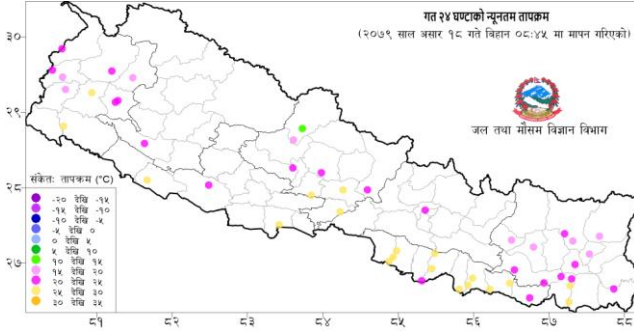

घटना	घटना संख्या	मृतक	वेपत्ता	घाईते	प्रभावित परिवार	अनुमानित क्षति रु.
पहिरो	६३	११	२	१०	७८	४४७७५०००
बाढी	१५	३	०	५	१८	४६५३०००
भारी वर्षा	४३	३	०	५	५१	११७५९८००
चट्याङ्ग	१०२	३९	०	६४	१३४	१६९८०००
सर्पदंश	९	५	०	५	९	०
आगलागी	५२३	१९	०	६५	५९६	५४९६३४४६०
जङ्गल आगलागी	५३	१	०	२	२९	१२३८५०००
हावाहुरी	९२	८	०	३४	२५७	२५४११८००
जनावर आतंक	४६	१२	०	२६	५६	१८०६५००
भूकम्प	१	०	०	१	१	०
डुङ्गा पल्टेर	१	०	१	०	१	०
जम्मा संख्या	९४८	१०१	३	२१७	१२३०	६५,२१,२३,५६०

दैनिक वर्षा (Daily Precipitation) को सारांश:

असार १७ गते बिहान ०८:४५ बजे देखि असार १८ गते बिहान ०८:४५ बजे सम्मको वर्षा

आज मिति २०७९/०३/१८ गते बिहान ०८:४५ बजे २२० वटा वर्षा मापन केन्द्रहरू (मानव सञ्चालित: ५४ र स्वाचालित: १६६)मा मापन गरिएको गत २४ घण्टाको विवरण अनुसार १५७ वटा केन्द्रमा वर्षा भएको छ (नक्सा १)। उक्त केन्द्रहरू मध्ये सबै भन्दा बढी वर्षा (१२७.६ मि.मि.) भोजपुर जिल्लाको भोजपुर केन्द्रमा भएको छ। वर्षा मापन गरिएका केन्द्रहरू मध्ये ७९ वटा केन्द्रहरूमा १० मि.मि. भन्दा बढी, ४८ वटा केन्द्रहरूमा २५ मि.मि. भन्दा बढी, १७ वटा केन्द्रहरूमा ५० मि.मि. भन्दा बढी र २ वटा केन्द्रहरूमा १०० मि.मि. भन्दा बढी वर्षा भएको छ।

नक्सा १: असार १७ गते बिहान ०८:४५ बजे देखि असार १८ गते बिहान ०८:४५ बजे सम्मको २४ घण्टाको वर्षा (मि. मि.)

दैनिक न्यूनतम तापक्रम (Daily Minimum Temperature) र अधिकतम तापक्रम (Daily Maximum Temperature)को सारांश:

नक्सा २: असार १७ गते बिहान ०८:४५ बजे देखि असार १८ गते बिहान ०८:४५ बजे सम्मको २४ घण्टाको न्यूनतम तापक्रम (डिग्री सेल्सियस)

नक्सा ३: असार १६ गते साँझ ०५:४५ बजे देखि असार १७ गते साँझ ०५:४५ बजे सम्मको २४ घण्टाको अधिकतम तापक्रम (डिग्री सेल्सियस)