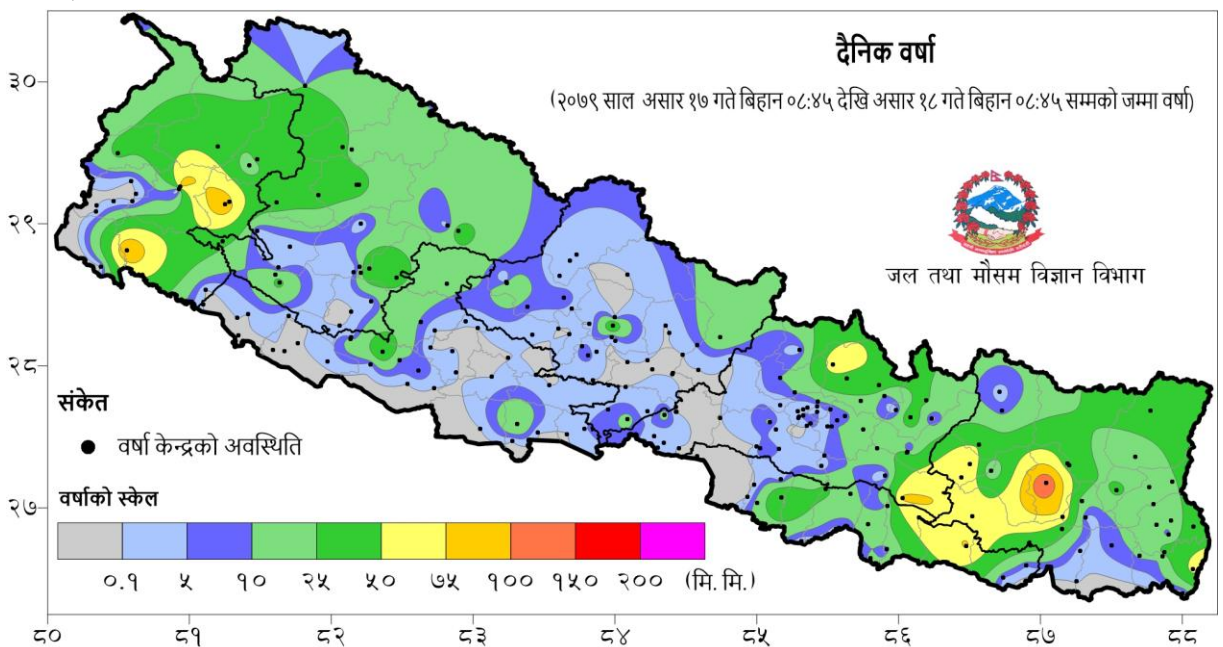

विपद्का घटना सम्बन्धी सूचना र सन्देशका लागि

www.twitter.com/ndrrma_Nepal र

www.facebook.com/ndrrma/videos र

www.youtube.com/NDRRMA मा जानुहोस् ।

२०७९ वैशाख १ देखि असार १८ गते सम्मका विपद्का प्रमुख घटनाहरूको विवरण

दैनिक वर्षा (Daily Precipitation) को सारांश:

असार १७ गते बिहान ०८:४५ बजे देखि असार १८ गते बिहान ०८:४५ बजे सम्मको वर्षा

आज मिति २०७९/०३/१८ गते बिहान ०८:४५ बजे २२० वटा वर्षा मापन केन्द्रहरू (मानव सञ्चालित: ५४ र स्वाचालित: १६६)मा मापन गरिएको गत २४ घण्टाको विवरण अनुसार १५७ वटा केन्द्रमा वर्षा भएको छ (नक्सा १)। उक्त केन्द्रहरू मध्ये सबै भन्दा बढी वर्षा (१२७.६ मि.मि.) भोजपुर जिल्लाको भोजपुर केन्द्रमा भएको छ। वर्षा मापन गरिएका केन्द्रहरू मध्ये ७९ वटा केन्द्रहरूमा १० मि.मि. भन्दा बढी, ४८ वटा केन्द्रहरूमा २५ मि.मि. भन्दा बढी, १७ वटा केन्द्रहरूमा ५० मि.मि. भन्दा बढी र २ वटा केन्द्रहरूमा १०० मि.मि. भन्दा बढी वर्षा भएको छ।

नक्सा १: असार १७ गते बिहान ०८:४५ बजे देखि असार १८ गते बिहान ०८:४५ बजे सम्मको २४ घण्टाको वर्षा (मि. मि.)

दैनिक न्यूनतम तापक्रम (Daily Minimum Temperature) र अधिकतम तापक्रम (Daily Maximum Temperature)को सारांश:

नक्सा २: असार १७ गते बिहान ०८:४५ बजे देखि असार १८ गते बिहान ०८:४५ बजे सम्मको २४ घण्टाको न्यूनतम तापक्रम (डिग्री सेल्सियस)

नक्सा ३: असार १६ गते साँझ ०५:४५ बजे देखि असार १७ गते साँझ ०५:४५ बजे सम्मको २४ घण्टाको अधिकतम तापक्रम (डिग्री सेल्सियस)