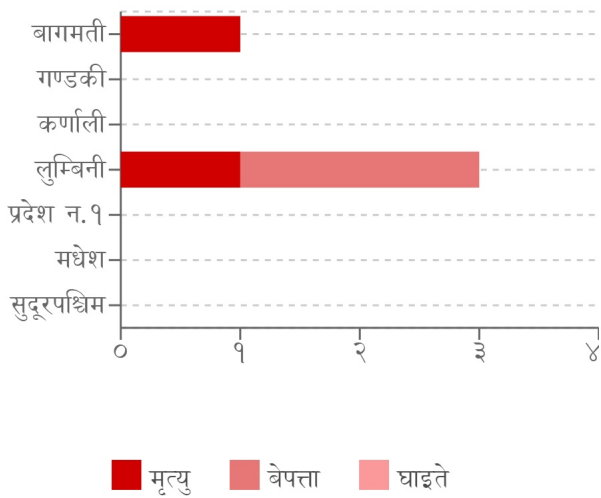

घटना संख्या  
२३

मृत्यु संख्या  
२

बेपत्ता संख्या  
२

घाइते संख्या  
०

अनुमानित क्षति  
२.३९४ करोड

सडक अवरोध  
७

चौपाया  
७

## विपद्का हाइलाइट

विगत तीन दिनदेखि देशका अधिकांश भागमा निरन्तर वर्षा भईरहेको छ । मकवानपुरको कैलाश गाउँपालिका ३ जातेका ६५ वर्षिय एक पुरुष बजारबाट घर फर्कने क्रममा कालिका खोलाले बगाई मृत अवस्थामा फेला परेका छन् । गुल्मीको धुर्कोट गाउँपालिका ५ धुर्कोटबस्तीकी ४९ वर्षिया एक महिला माईतीमा टीका लगाउन जाने क्रममा अरौती खोलाले बगाई मृत अवस्थामा फेला परेकी छिन् । बाढीकै कारण प्युठानको ऐरावती गाउँपालिका ५ झिवाङका ५ वर्षिय एक बालक बुवासँगै जाडी खोला तर्ने क्रममा अचानक निजको बुवा लडि छोरालाई बगाई बेपत्ता भएका छन् । अर्घाखाँचीको सन्धिखर्क ७ खुटवाङ स्थित आमासँगै खैन्ज्याङ खोला गर्ने क्रममा बगाई ९० वर्षिय एक बालक बेपत्ता भएका छन् । सबैभन्दा बढी वर्षा (२९०.६ मि.मि.) पाल्पा जिल्लाको अर्चले केन्द्रमा भएको छ ।

### प्रकोप अनुसार घटनाको विवरण (२४ घण्टा) नक्सामा