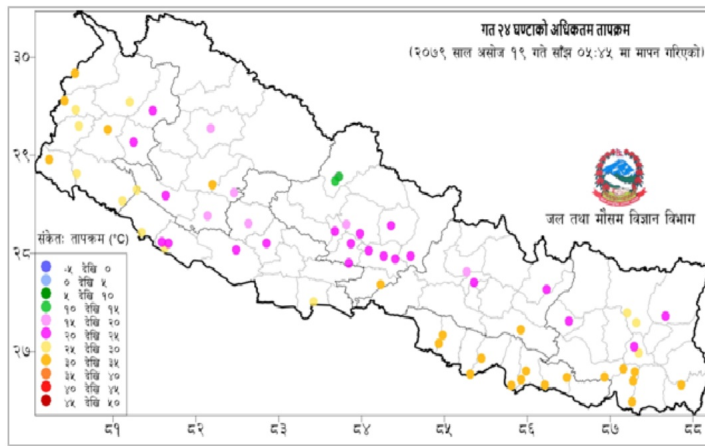

दैनिक अधिकतम तापक्रम

नक्सा २: असोज १८ गते साँझ ०५:४५ बजे देखि असोज १९ गते साँझ ०५:४५ बजे सम्मको २४ घण्टाको अधिकतम तापक्रम (डिग्री सेल्सियस)