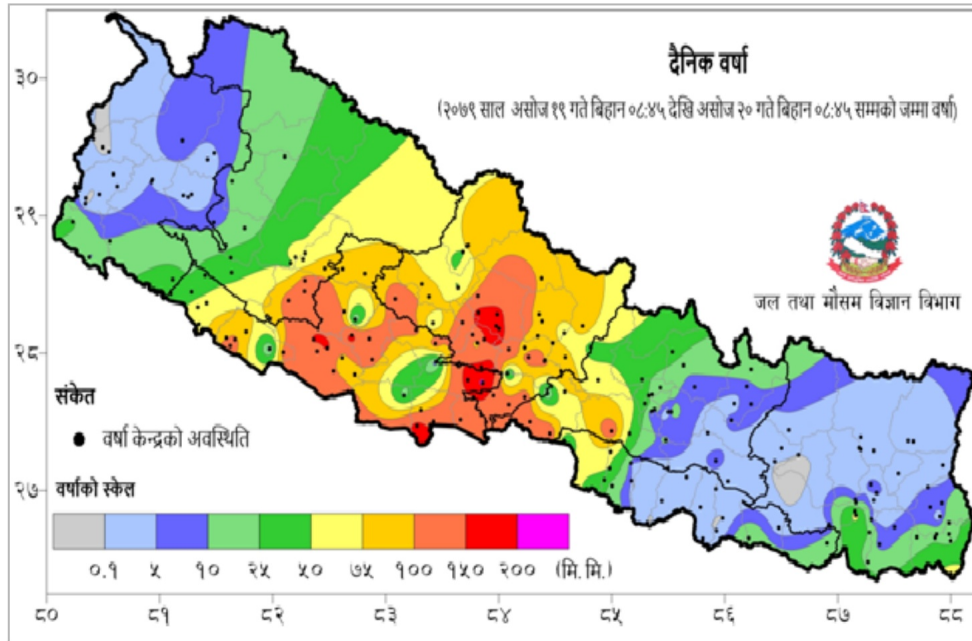

## २४ घण्टामा COVID-१९ को विवरणहरू

## हालसम्मको COVID-१९ को कुल तथ्याङ्क

## प्रदेश अनुसार कुल संक्रमित संख्याको बर्गीकरण

	प्रदेश न.१	मधेश	बागमती	गण्डकी	लुम्बिनी	कर्णाली	सुदूरपश्चिम
कुल संक्रमित संख्या	१२९,४५९	५३,८५०	५४१,८६९	९५,२४९	११०,४६१	२४,०१९	४४,९३४

## दैनिक वर्षा र तापक्रमको सारांश

आज मिति २०७९/०६/२० गते बिहान ०८:४५ बजे १९९ वटा वर्षा मापन केन्द्रहरू (मानव सञ्चालित: ६२ र स्वचालित: १३७) मा मापन गरिएको गत २४ घण्टाको वर्षाको विवरण अनुसार १८८ वटा केन्द्रमा वर्षा भएको छ (नक्सा १)। उक्त केन्द्रहरू मध्ये सबै भन्दा बढी वर्षा (२१०.६ मि.मि.) पाल्पा जिल्लाको अर्चले केन्द्रमा भएको छ । वर्षा मापन गरिएका केन्द्रहरू मध्ये १२९ वटा केन्द्रहरूमा १० मि.मि. भन्दा बढी, १०२ वटा केन्द्रहरूमा २५ मि.मि. भन्दा बढी, ८१ वटा केन्द्रहरूमा ०५ मि.मि. भन्दा बढी, ४५ वटा केन्द्रहरूमा १०० मि.मि. भन्दा बढी, १३ वटा केन्द्रहरूमा १५० मि.मि. भन्दा बढी र १ वटा केन्द्रमा २०० मि.मि. भन्दा बढी वर्षा भएको छ ।