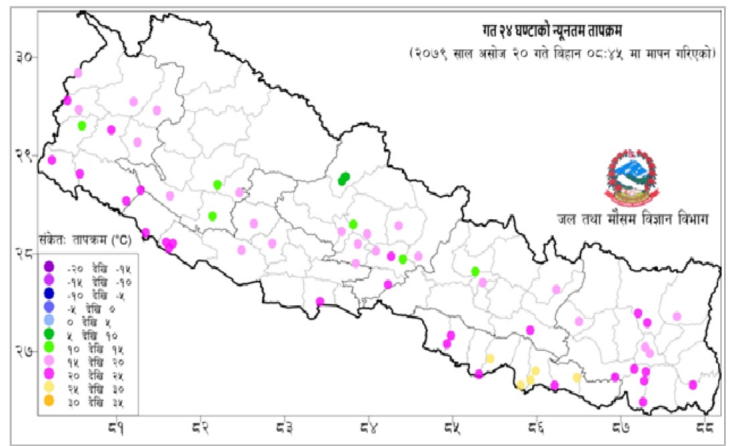

दैनिक न्यूनतम तापक्रम

नक्सा ३: असोज १९ गते बिहान ०८:४५ बजे देखि असोज २० गते बिहान ०८:४५ बजे सम्मको २४ घण्टाको न्यूनतम तापक्रम (डिग्री सेल्सियस)

थप जानकारीको लागि

राष्ट्रिय विपद् जोखिम न्यूनीकरण तथा व्यवस्थापन प्राधिकरण

पोस्ट बक्स नम्बर: २१३२१३

फोन: +९७७-१-४२११९९५, +९७७-१-४२११९९६

इमेल: info@bipad.gov.np