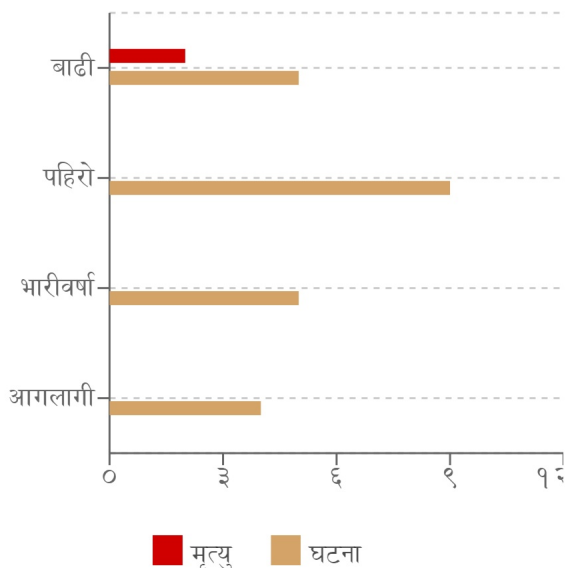

प्रकोप अनुसार घटना र मृत्यु संख्याको बर्गीकरण