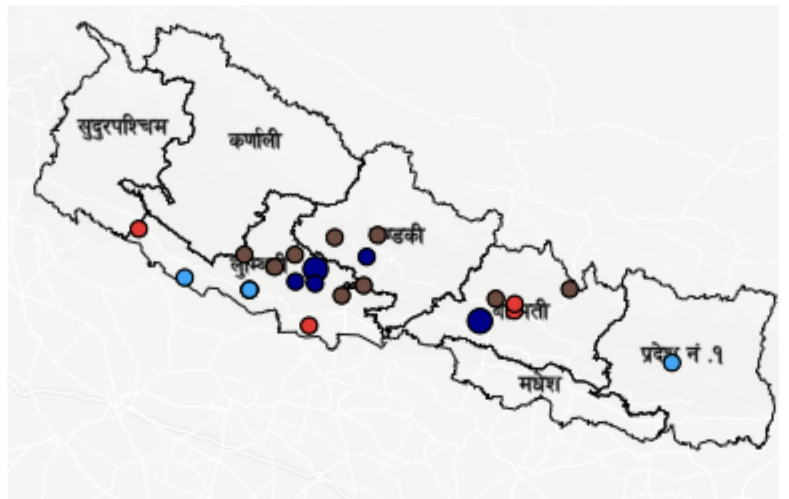

घटना संख्या  
२३

मृत्यु संख्या  
२

बेपत्ता संख्या  
२

घाइते संख्या  
०

अनुमानित क्षति  
२.३९४ करोड

सडक अवरोध  
७

चौपाया  
७

## विपद्का हाइलाइट

विगत तीन दिनदेखि देशका अधिकांश भागमा निरन्तर वर्षा भईरहेको छ । मकवानपुरको कैलाश गाउँपालिका ३ जातेका ६५ वर्षिय एक पुरुष बजारबाट घर फर्कने क्रममा कालिका खोलाले बगाई मृत अवस्थामा फेला परेका छन् । गुल्मीको धुर्कोट गाउँपालिका ५ धुर्कोटबस्तीकी ४९ वर्षिया एक महिला माईतीमा टीका लगाउन जाने क्रममा अरौती खोलाले बगाई मृत अवस्थामा फेला परेकी छिन् । बाढीकै कारण प्युठानको ऐरावती गाउँपालिका ५ झिवाङका ५ वर्षिय एक बालक बुवासँगै जाडी खोला तर्ने क्रममा अचानक निजको बुवा लडि छोरालाई बगाई बेपत्ता भएका छन् । अर्घाखाँचीको सन्धिखर्क ७ खुटवाङ स्थित आमासँगै खैन्ज्याङ खोला गर्ने क्रममा बगाई ९० वर्षिय एक बालक बेपत्ता भएका छन् । सबैभन्दा बढी वर्षा (२९०.६ मि.मि.) पाल्पा जिल्लाको अर्चले केन्द्रमा भएको छ ।

### प्रकोप अनुसार घटनाको विवरण (२४ घण्टा) नक्सामा

## दैनिक वर्षा र तापक्रमको सारांश

आज मिति २०७९/०६/२० गते बिहान ०८:४५ बजे १९९ वटा वर्षा मापन केन्द्रहरू (मानव सञ्चालित: ६२ र स्वचालित: १३७) मा मापन गरिएको गत २४ घण्टाको वर्षाको विवरण अनुसार १८८ वटा केन्द्रमा वर्षा भएको छ (नक्सा १)। उक्त केन्द्रहरू मध्ये सबै भन्दा बढी वर्षा (२१०.६ मि.मि.) पाल्पा जिल्लाको अर्चले केन्द्रमा भएको छ । वर्षा मापन गरिएका केन्द्रहरू मध्ये १२९ वटा केन्द्रहरूमा १० मि.मि. भन्दा बढी, १०२ वटा केन्द्रहरूमा २५ मि.मि. भन्दा बढी, ८१ वटा केन्द्रहरूमा ०५ मि.मि. भन्दा बढी, ४५ वटा केन्द्रहरूमा १०० मि.मि. भन्दा बढी, १३ वटा केन्द्रहरूमा १५० मि.मि. भन्दा बढी र १ वटा केन्द्रमा २०० मि.मि. भन्दा बढी वर्षा भएको छ ।