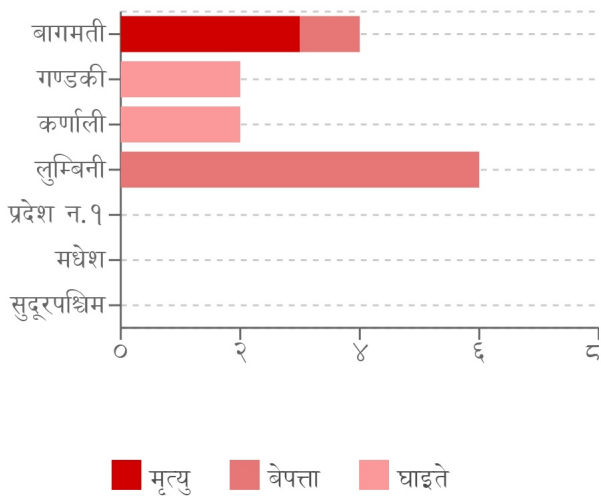

घटना संख्या
२९

मृत्यु संख्या
३

बेपत्ता संख्या
७

घाइते संख्या
४

अनुमानित क्षति
४०.२६५ लाख

सडक अवरोध
०

चौपाया
५२

विपद्का हाइलाइट

विगत चार दिनदेखि परेको अविरल वर्षाका कारण देशका विभिन्न स्थानमा गएको बाढी र पहिरोमा परी जनधनको क्षति भएको छ । काठमाडौंको चन्द्रागिरी नगरपालिका २ ध्यान केन्द्र स्थित पहिरोमा परि एकै परिवारका श्रीमान, श्रीमती र छोरी गरी ३ जनाको मृत्यु भएको छ । यसैगरी मकवानपुरको राकसीराङ्ग गाउँपालिकामा १ र प्युठानको माण्डवी गाउँपालिकामा ६ जना गरी पहिरोमा परि ७ जना बेपत्ता भएका छन् । सुर्खेतमा २ र गोरखाको चुमनुव्री गाउँपालिकामा २ जना गरी पहिरोमा परि ४ जना घाइते भएका छन् । पछिल्लो चौबिस घण्टामा यीसँगै १४ स्थानमा पहिरो, ६ स्थानमा भारी वर्षा, ४ स्थानमा आगलागी, ४ स्थानमा बाढी र १ स्थानमा चट्याङ्गका घटना दर्ता भएका छन् । सबैभन्दा बढी वर्षा (२२३.० मि.मि.) तनहुँ जिल्लाको दमौली केन्द्रमा भएको छ ।

प्रदेश अनुसार मृत्यु, बेपत्ता र घाइते संख्याको बर्गीकरण

प्रकोप अनुसार घटनाको विवरण (२४ घण्टा) नक्सामा

मृत्यु संख्या

प्रकोप संकेत

प्रकोप अनुसार घटना र मृत्यु संख्याको बर्गीकरण

लिङ्ग अनुसार मृत्युको बर्गीकरण

२४ घण्टामा COVID-१९ को विवरणहरू

हालसम्मको COVID-१९ को कुल तथ्याङ्क

प्रदेश अनुसार कुल संक्रमित संख्याको बर्गीकरण

	प्रदेश न.१	मधेश	बागमती	गण्डकी	कर्णाली	लुम्बिनी	सुदूरपश्चिम
कुल संक्रमित संख्या	१२९,४५९	५३,८५०	५४१,८७९	९५,२४९	२४,०१९	११०,४६१	४४,९३४