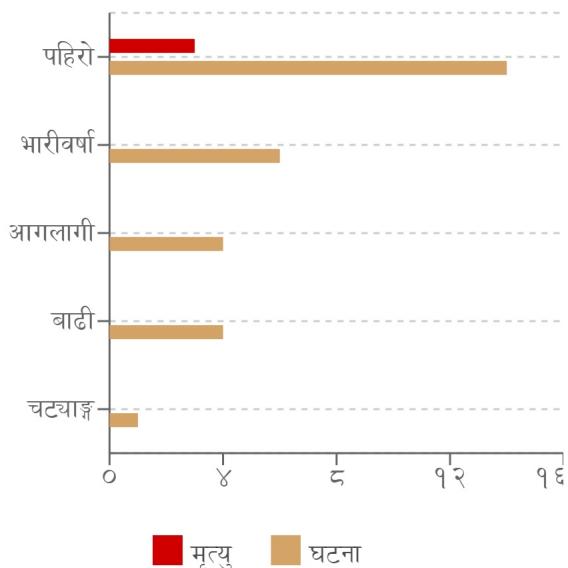

विगत चार दिनदेखि परेको अविरल वर्षाका कारण देशका विभिन्न स्थानमा गएको बाढी र पहिरोमा परी जनधनको क्षति भएको छ । काठमाडौंको चन्द्रागिरी नगरपालिका २ ध्यान केन्द्र स्थित पहिरोमा परि एकै परिवारका श्रीमान, श्रीमती र छोरी गरी ३ जनाको मृत्यु भएको छ । यसैगरी मकवानपुरको राकसीराङ्ग गाउँपालिकामा १ र प्युठानको माण्डवी गाउँपालिकामा ६ जना गरी पहिरोमा परि ७ जना बेपत्ता भएका छन् । सुर्खेतमा २ र गोरखाको चुमनुव्री गाउँपालिकामा २ जना गरी पहिरोमा परि ४ जना घाइते भएका छन् । पछिल्लो चौबिस घण्टामा यीसँगै १४ स्थानमा पहिरो, ६ स्थानमा भारी वर्षा, ४ स्थानमा आगलागी, ४ स्थानमा बाढी र १ स्थानमा चट्याङ्गका घटना दर्ता भएका छन् । सबैभन्दा बढी वर्षा (२२३.० मि.मि.) तनहुँ जिल्लाको दमौली केन्द्रमा भएको छ ।

प्रदेश अनुसार मृत्यु, बेपत्ता र घाइते संख्याको बर्गीकरण

प्रकोप अनुसार घटनाको विवरण (२४ घण्टा) नक्सामा

मृत्यु संख्या

प्रकोप संकेत

प्रकोप अनुसार घटना र मृत्यु संख्याको बर्गीकरण

लिङ्ग अनुसार मृत्युको बर्गीकरण

२४ घण्टामा COVID-१९ को विवरणहरू

हालसम्मको COVID-१९ को कुल तथ्याङ्क

प्रदेश अनुसार कुल संक्रमित संख्याको बर्गीकरण

	प्रदेश न.१	मधेश	बागमती	गण्डकी	कर्णाली	लुम्बिनी	सुदूरपश्चिम
कुल संक्रमित संख्या	१२९,४५९	५३,८५०	५४१,८७९	९५,२४९	२४,०१९	११०,४६१	४४,९३४

दैनिक वर्षा र तापक्रमको सारांश

आज मिति २०७९/०६/२१ गते बिहान ०८:४५ बजे १९९ वटा वर्षा मापन केन्द्रहरू (मानव सञ्चालित: ६७ र स्वचालित: १३२) मा मापन गरिएको गत २४ घण्टाको वर्षाको विवरण अनुसार १७३ वटा केन्द्रमा वर्षा भएको छ (नक्सा १)। उक्त केन्द्रहरू मध्ये सबै भन्दा बढी वर्षा (२२३.० मि.मि.) तनहुँ जिल्लाको दमौली केन्द्रमा भएको छ । वर्षा मापन गरिएका केन्द्रहरू मध्ये १२६ वटा केन्द्रहरूमा १० मि.मि.भन्दा बढी, ११९ वटा केन्द्रहरूमा २५ मि.मि. भन्दा बढी, ७० वटा केन्द्रहरूमा ५० मि.मि. भन्दा बढी, २७ वटा केन्द्रहरूमा १०० मि.मि. भन्दा बढी, ९ वटा केन्द्रहरूमा १५० मि.मि. भन्दा बढी र २ वटा केन्द्रहरूमा २०० मि.मि. भन्दा बढी वर्षा भएको छ ।