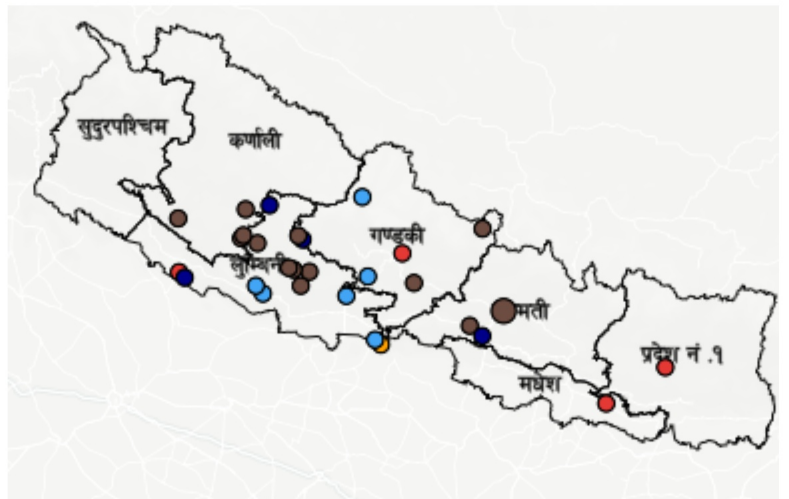

प्रकोप अनुसार घटनाको विवरण (२४ घण्टा) नक्सामा

मृत्यु संख्या

प्रकोप संकेत