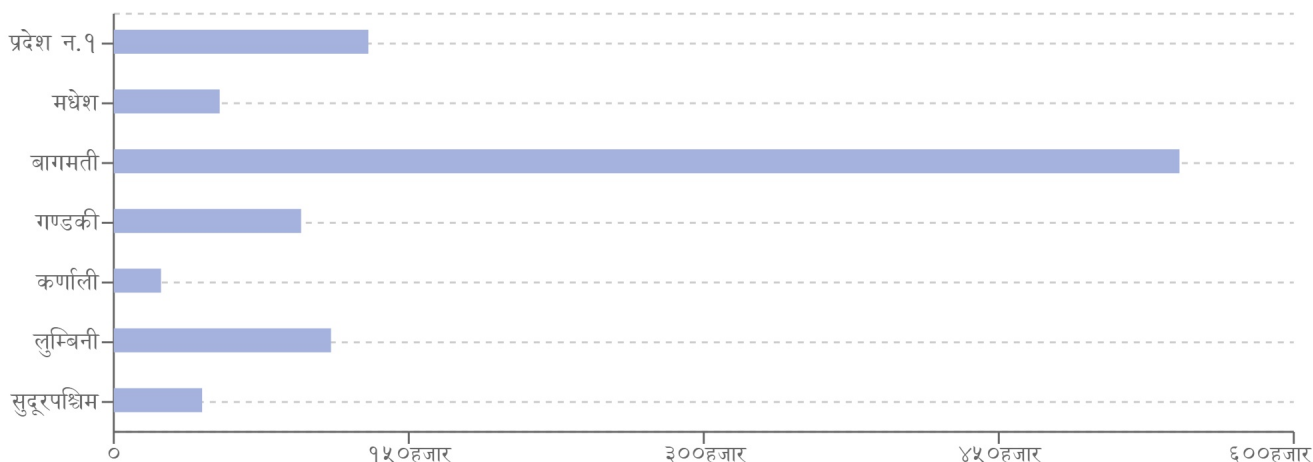

विगत चार दिनदेखि परेको अविरल वर्षाका कारण देशका विभिन्न स्थानमा गएको बाढी र पहिरोमा परी जनधनको क्षति भएको छ । काठमाडौंको चन्द्रागिरी नगरपालिका २ ध्यान केन्द्र स्थित पहिरोमा परि एकै परिवारका श्रीमान, श्रीमती र छोरी गरी ३ जनाको मृत्यु भएको छ । यसैगरी मकवानपुरको राकसीराङ्ग गाउँपालिकामा १ र प्युठानको माण्डवी गाउँपालिकामा ६ जना गरी पहिरोमा परि ७ जना बेपत्ता भएका छन् । सुर्खेतमा २ र गोरखाको चुमनुव्री गाउँपालिकामा २ जना गरी पहिरोमा परि ४ जना घाइते भएका छन् । पछिल्लो चौबिस घण्टामा यीसँगै १४ स्थानमा पहिरो, ६ स्थानमा भारी वर्षा, ४ स्थानमा आगलागी, ४ स्थानमा बाढी र १ स्थानमा चट्याङ्गका घटना दर्ता भएका छन् । सबैभन्दा बढी वर्षा (२२३.० मि.मि.) तनहुँ जिल्लाको दमौली केन्द्रमा भएको छ ।

प्रदेश अनुसार मृत्यु, बेपत्ता र घाइते संख्याको बर्गीकरण

प्रकोप अनुसार घटनाको विवरण (२४ घण्टा) नक्सामा

मृत्यु संख्या

प्रकोप संकेत

प्रकोप अनुसार घटना र मृत्यु संख्याको बर्गीकरण

लिङ्ग अनुसार मृत्युको बर्गीकरण

२४ घण्टामा COVID-१९ को विवरणहरू

हालसम्मको COVID-१९ को कुल तथ्याङ्क

प्रदेश अनुसार कुल संक्रमित संख्याको बर्गीकरण

	प्रदेश न.१	मधेश	बागमती	गण्डकी	कर्णाली	लुम्बिनी	सुदूरपश्चिम
कुल संक्रमित संख्या	१२९,४५९	५३,८५०	५४१,८७९	९५,२४९	२४,०१९	११०,४६१	४४,९३४