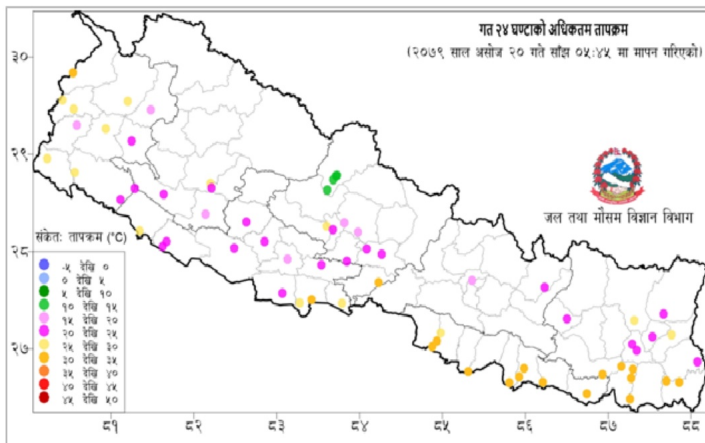

दैनिक अधिकतम तापक्रम

नक्सा २: असोज १९ गते साँझ ०५:४५ बजे देखि असोज २० गते साँझ ०५:४५ बजे सम्मको २४ घण्टाको अधिकतम तापक्रम (डिग्री सेल्सियस)