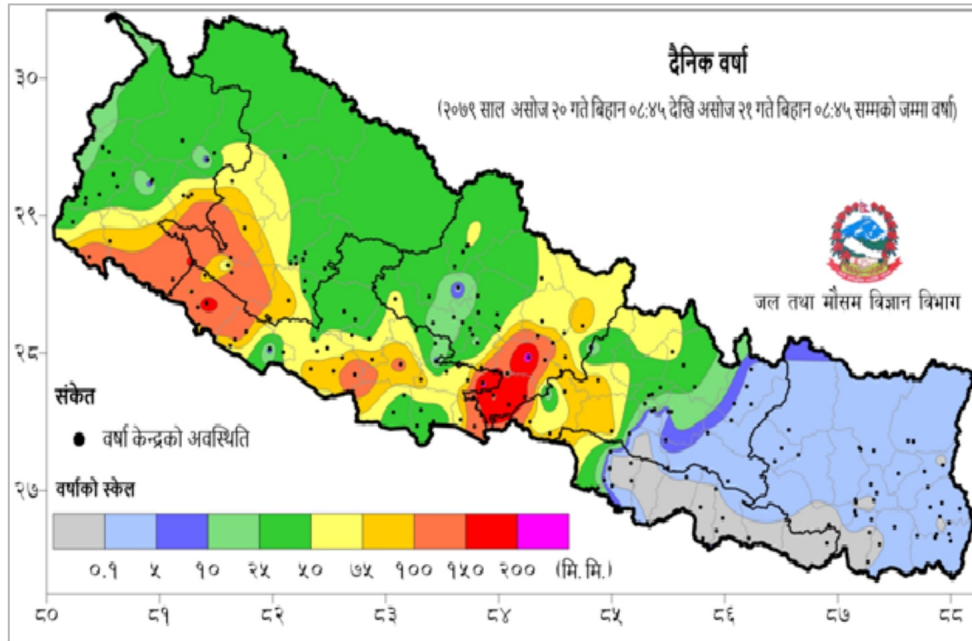

विगत चार दिनदेखि परेको अविरल वर्षाका कारण देशका विभिन्न स्थानमा गएको बाढी र पहिरोमा परी जनधनको क्षति भएको छ । काठमाडौंको चन्द्रागिरी नगरपालिका २ ध्यान केन्द्र स्थित पहिरोमा परि एकै परिवारका श्रीमान, श्रीमती र छोरी गरी ३ जनाको मृत्यु भएको छ । यसैगरी मकवानपुरको राकसीराङ्ग गाउँपालिकामा १ र प्युठानको माण्डवी गाउँपालिकामा ६ जना गरी पहिरोमा परि ७ जना बेपत्ता भएका छन् । सुर्खेतमा २ र गोरखाको चुमनुव्री गाउँपालिकामा २ जना गरी पहिरोमा परि ४ जना घाइते भएका छन् । पछिल्लो चौबिस घण्टामा यीसँगै १४ स्थानमा पहिरो, ६ स्थानमा भारी वर्षा, ४ स्थानमा आगलागी, ४ स्थानमा बाढी र १ स्थानमा चट्याङ्गका घटना दर्ता भएका छन् । सबैभन्दा बढी वर्षा (२२३.० मि.मि.) तनहुँ जिल्लाको दमौली केन्द्रमा भएको छ ।

प्रदेश अनुसार मृत्यु, बेपत्ता र घाइते संख्याको बर्गीकरण

प्रकोप अनुसार घटनाको विवरण (२४ घण्टा) नक्सामा

मृत्यु संख्या

प्रकोप संकेत

प्रकोप अनुसार घटना र मृत्यु संख्याको बर्गीकरण

लिङ्ग अनुसार मृत्युको बर्गीकरण

२४ घण्टामा COVID-१९ को विवरणहरू

हालसम्मको COVID-१९ को कुल तथ्याङ्क

प्रदेश अनुसार कुल संक्रमित संख्याको बर्गीकरण

	प्रदेश न.१	मधेश	बागमती	गण्डकी	कर्णाली	लुम्बिनी	सुदूरपश्चिम
कुल संक्रमित संख्या	१२९,४५९	५३,८५०	५४१,८७९	९५,२४९	२४,०१९	११०,४६१	४४,९३४

दैनिक वर्षा र तापक्रमको सारांश

आज मिति २०७९/०६/२१ गते बिहान ०८:४५ बजे १९९ वटा वर्षा मापन केन्द्रहरू (मानव सञ्चालित: ६७ र स्वचालित: १३२) मा मापन गरिएको गत २४ घण्टाको वर्षाको विवरण अनुसार १७३ वटा केन्द्रमा वर्षा भएको छ (नक्सा १)। उक्त केन्द्रहरू मध्ये सबै भन्दा बढी वर्षा (२२३.० मि.मि.) तनहुँ जिल्लाको दमौली केन्द्रमा भएको छ । वर्षा मापन गरिएका केन्द्रहरू मध्ये १२६ वटा केन्द्रहरूमा १० मि.मि.भन्दा बढी, ११९ वटा केन्द्रहरूमा २५ मि.मि. भन्दा बढी, ७० वटा केन्द्रहरूमा ५० मि.मि. भन्दा बढी, २७ वटा केन्द्रहरूमा १०० मि.मि. भन्दा बढी, ९ वटा केन्द्रहरूमा १५० मि.मि. भन्दा बढी र २ वटा केन्द्रहरूमा २०० मि.मि. भन्दा बढी वर्षा भएको छ ।