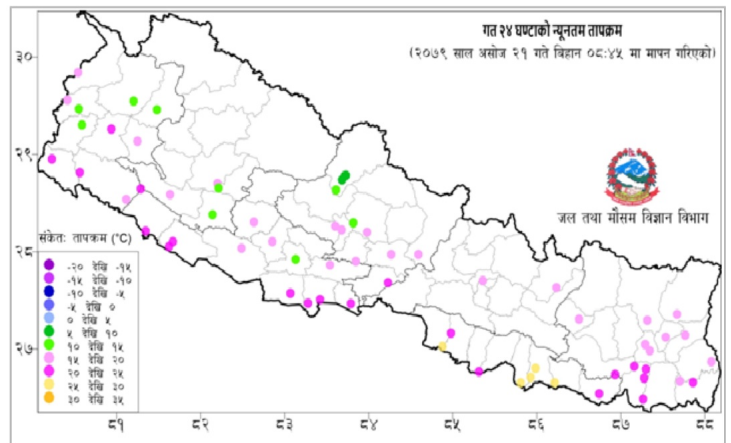

दैनिक न्यूनतम तापक्रम

नक्सा ३: असोज २० गते बिहान ०८:४५ बजे देखि असोज २१ गते बिहान ०८:४५ बजे सम्मको २४ घण्टाको न्यूनतम तापक्रम (डिग्री सेल्सियस)

थप जानकारीको लागि

राष्ट्रिय विपद् जोखिम न्यूनीकरण तथा व्यवस्थापन प्राधिकरण

पोस्ट बक्स नम्बर: २१३२१३

फोन: +९७७-१-४२११९९५, +९७७-१-४२११९९६

इमेल: info@bipad.gov.np