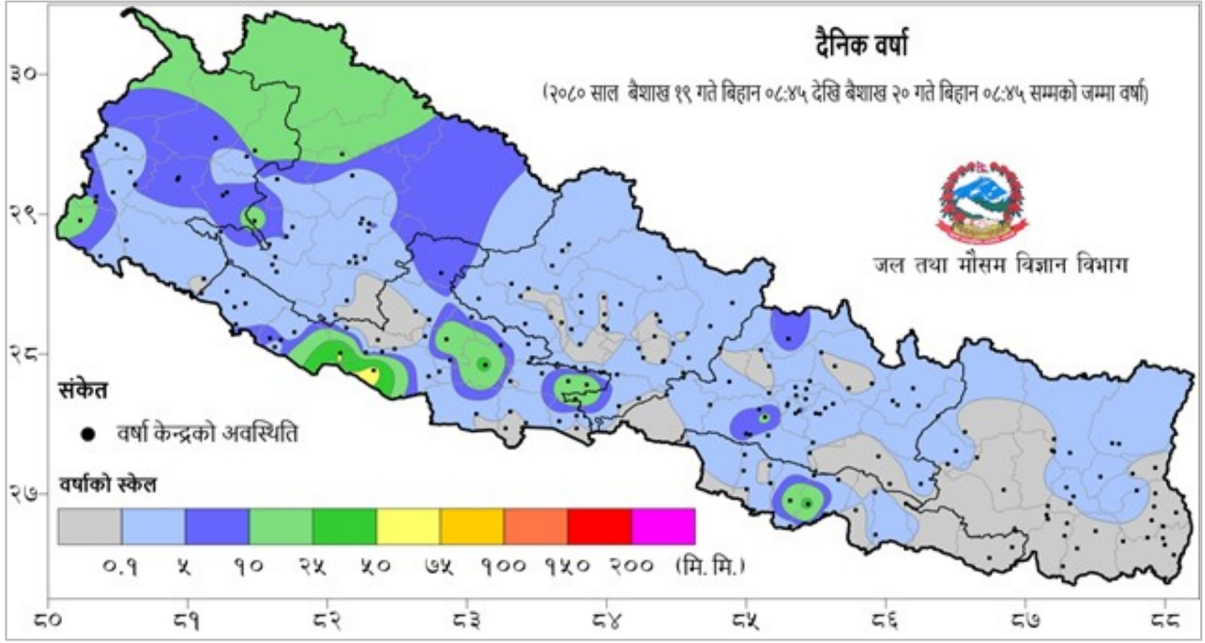

विपद्का हाइलाइट

बझाङको शुर्मा गाउँपालिका-१ दौलीचौरकी एक महिला पार्थिलेकवाट यासाँगुम्बा टिपेर आफ्ना बच्चाहरूसँगै घर फर्कने क्रममा हिम पहिरोमा परी बेपत्ता भएकी छिन् । यस्तै दार्चुलाको व्यास गा.पा.-१ भोलुम डाडाँस्थित हिमपहिरोमा परी बेपत्ता भएकामध्ये ८ जनाको उद्धार गरिएको छ भने ५ जना अझै बेपत्ता रहेका छन् । यीसहित पछिल्लो चौबिस घण्टामा देशका विभिन्न जिल्लामा गरी ६ स्थानमा आगलागी, २ स्थानमा हिमपहिरो र १ स्थानमा अबिरल वर्षा सम्बन्धी विपद्का घटना दर्ता भएका छन् ।

कुल निको भएका संख्या
९९०,७८१

कुल मृत्यु संख्या
१२,०३०

प्रदेश अनुसार कुल संक्रमित संख्याको बर्गीकरण

| | प्रदेश न.१ | मधेश | बागमती | गण्डकी | लुम्बिनी | कर्णाली | सुदूरपश्चिम |
|---------------------|------------|--------|---------|--------|----------|---------|-------------|
| कुल संक्रमित संख्या | ० | ५३,८९४ | ५४२,८२९ | ९५,३६९ | ११०,५०५ | २४,०२३ | ४४,९५३ |

दैनिक वर्षा र तापक्रमको सारांश

आज मिति २०८०/०१/२० गते बिहान ०८:४५ बजे २२७ वटा वर्षा मापन केन्द्रहरू (मानव सञ्चालित: ८३ र स्वचालित: १४४) मा मापन गरिएको गत २४ घण्टाको वर्षाको विवरण अनुसार १५३ वटा केन्द्रहरूमा वर्षा भएको छ (नक्सा १)। उक्त केन्द्रहरू मध्ये सबैभन्दा बढी वर्षा (६३.० मि.मि.) दाङ जिल्लाको गङ्गुडी केन्द्रमा भएको छ। वर्षा मापन गरिएका केन्द्रहरू मध्ये १६ वटा केन्द्रहरूमा १० मि.मि. भन्दा बढी, ४ वटा केन्द्रहरूमा २५ मि.मि. भन्दा बढी र २ वटा केन्द्रहरूमा ५० मि.मि. भन्दा बढी वर्षा भएको छ।

नक्सा १: बैशाख १९ गते बिहान ०८:४५ बजे देखि बैशाख २० गते बिहान ०८:४५ बजे सम्मको २४ घण्टाको वर्षा (मि. मि.)

दैनिक अधिकतम तापक्रम

नक्सा २: बैशाख १८ गते साँझ ०५:४५ बजे देखि बैशाख १९ गते साँझ ०५:४५ बजे सम्मको २४ घण्टाको अधिकतम तापक्रम (डिग्री सेल्सियस)