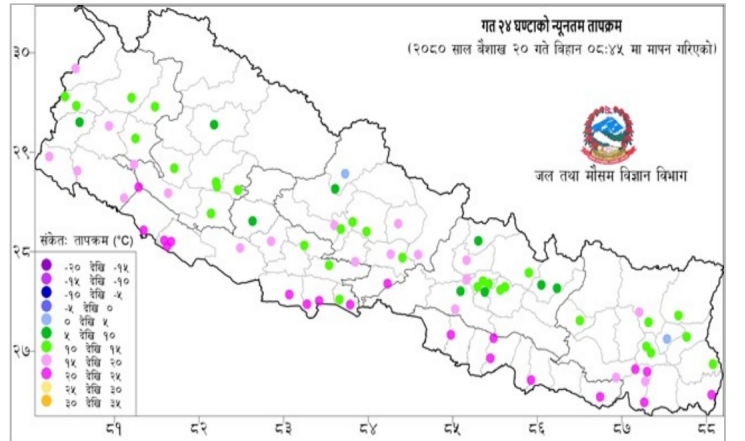

दैनिक न्यूनतम तापक्रम

नक्सा ३: बैशाख १९ गते बिहान ०८:४५ बजे देखि बैशाख २० गते बिहान ०८:४५ बजे सम्मको २४ घण्टाको न्यूनतम तापक्रम (डिग्री सेल्सियस)

थप जानकारीको लागि

राष्ट्रिय विपद् जोखिम न्यूनीकरण तथा व्यवस्थापन प्राधिकरण

पोस्ट बक्स नम्बर: २१३२१३

फोन: +९७७-१-४२१११९५, +९७७-१-४२१११९६

इमेल: info@bipad.gov.np