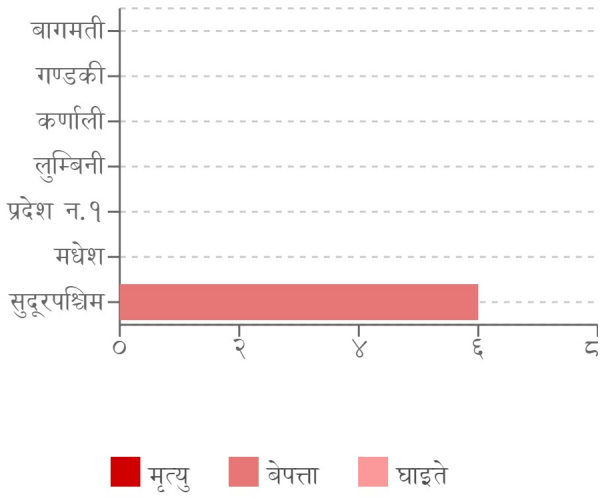

| | | | | | | |
|-------------|---------------|----------------|--------------|----------------|-----------|--------|
| | | | | | | |
| घटना संख्या | मृत्यु संख्या | बेपत्ता संख्या | घाइते संख्या | अनुमानित क्षति | सडक अवरोध | चौपाया |
| ९ | ० | ६ | ० | १.३६८ करोड | ० | ९ |

विपद्का हाइलाइट

बझाङको शुर्मा गाउँपालिका-१ दौलीचौरकी एक महिला पार्थिलेकवाट यासाँगुम्बा टिपेर आफ्ना बच्चाहरूसँगै घर फर्कने क्रममा हिम पहिरोमा परी बेपत्ता भएकी छिन् । यस्तै दार्चुलाको व्यास गा.पा.-१ भोलुम डाडाँस्थित हिमपहिरोमा परी बेपत्ता भएकामध्ये ८ जनाको उद्धार गरिएको छ भने ५ जना अझै बेपत्ता रहेका छन् । यीसहित पछिल्लो चौबिस घण्टामा देशका विभिन्न जिल्लामा गरी ६ स्थानमा आगलागी, २ स्थानमा हिमपहिरो र १ स्थानमा अबिरल वर्षा सम्बन्धी विपद्का घटना दर्ता भएका छन् ।

प्रदेश अनुसार मृत्यु, बेपत्ता र घाइते संख्याको बर्गीकरण

प्रकोप अनुसार घटनाको विवरण (२४ घण्टा) नक्सामा

मृत्यु संख्या

प्रकोप संकेत

प्रकोप अनुसार घटना र मृत्यु संख्याको बर्गीकरण

लिङ्ग अनुसार मृत्युको बर्गीकरण

दैनिक वर्षा र तापक्रमको सारांश

आज मिति २०८०/०१/२० गते बिहान ०८:४५ बजे २२७ वटा वर्षा मापन केन्द्रहरू (मानव सञ्चालित: ८३ र स्वचालित: १४४) मा मापन गरिएको गत २४ घण्टाको वर्षाको विवरण अनुसार १५३ वटा केन्द्रहरूमा वर्षा भएको छ (नक्सा १)। उक्त केन्द्रहरू मध्ये सबैभन्दा बढी वर्षा (६३.० मि.मि.) दाङ जिल्लाको गङ्गुडी केन्द्रमा भएको छ। वर्षा मापन गरिएका केन्द्रहरू मध्ये १६ वटा केन्द्रहरूमा १० मि.मि. भन्दा बढी, ४ वटा केन्द्रहरूमा २५ मि.मि. भन्दा बढी र २ वटा केन्द्रहरूमा ५० मि.मि. भन्दा बढी वर्षा भएको छ।