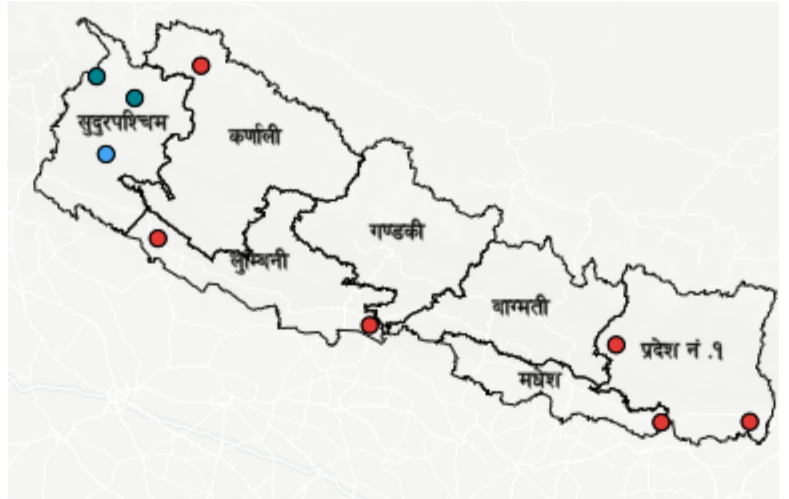

प्रकोप अनुसार घटनाको विवरण (२४ घण्टा) नक्सामा

मृत्यु संख्या

प्रकोप संकेत