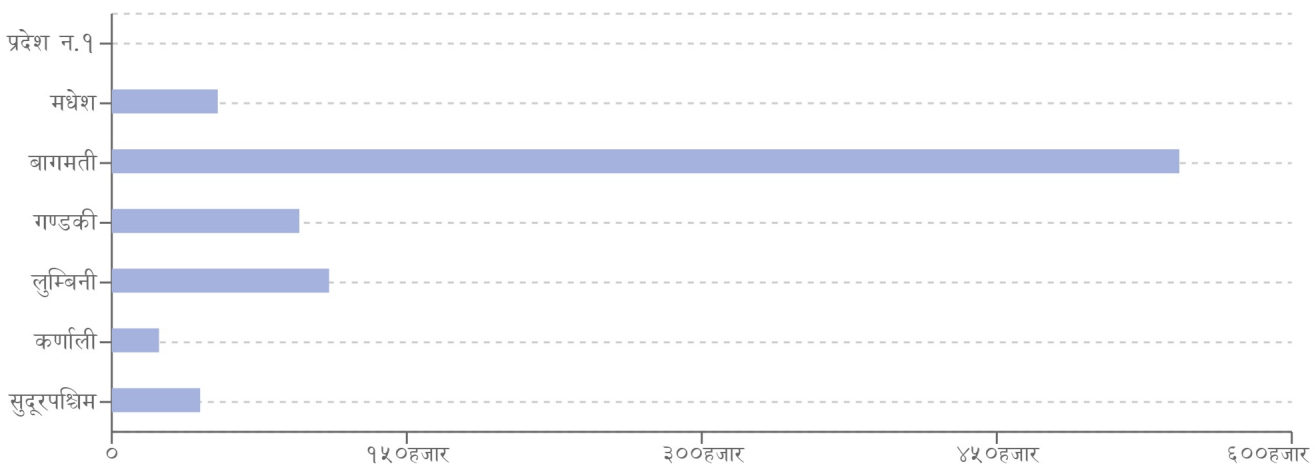

विपद्का हाइलाइट

बझाङको शुर्मा गाउँपालिका-१ दौलीचौरकी एक महिला पार्थिलेकवाट यासाँगुम्बा टिपेर आफ्ना बच्चाहरूसँगै घर फर्कने क्रममा हिम पहिरोमा परी बेपत्ता भएकी छिन् । यस्तै दार्चुलाको व्यास गा.पा.-१ भोलुम डाडाँस्थित हिमपहिरोमा परी बेपत्ता भएकामध्ये ८ जनाको उद्धार गरिएको छ भने ५ जना अझै बेपत्ता रहेका छन् । यीसहित पछिल्लो चौबिस घण्टामा देशका विभिन्न जिल्लामा गरी ६ स्थानमा आगलागी, २ स्थानमा हिमपहिरो र १ स्थानमा अबिरल वर्षा सम्बन्धी विपद्का घटना दर्ता भएका छन् ।

कुनै मृत्यु रिपोर्ट गरिएको छैन

२४ घण्टामा COVID-१९ को विवरणहरू

कुल संक्रमित संख्या
९१

कुल मृत्यु संख्या
०

कुल निको भएका संख्या
५९

हालसम्मको COVID-१९ को कुल तथ्याङ्क

कुल संक्रमित संख्या
१,००३,०३१

कुल सक्रिय संक्रमित संख्या
२२०

कुल निको भएका संख्या
९९०,७८१

कुल मृत्यु संख्या
१२,०३०

प्रदेश अनुसार कुल संक्रमित संख्याको बर्गीकरण

| | प्रदेश न.१ | मधेश | बागमती | गण्डकी | लुम्बिनी | कर्णाली | सुदूरपश्चिम |
|---------------------|------------|--------|---------|--------|----------|---------|-------------|
| कुल संक्रमित संख्या | ० | ५३,८९४ | ५४२,८२९ | ९५,३६९ | ११०,५०५ | २४,०२३ | ४४,९५३ |

दैनिक वर्षा र तापक्रमको सारांश

आज मिति २०८०/०१/२० गते बिहान ०८:४५ बजे २२७ वटा वर्षा मापन केन्द्रहरू (मानव सञ्चालित: ८३ र स्वचालित: १४४) मा मापन गरिएको गत २४ घण्टाको वर्षाको विवरण अनुसार १५३ वटा केन्द्रहरूमा वर्षा भएको छ (नक्सा १)। उक्त केन्द्रहरू मध्ये सबैभन्दा बढी वर्षा (६३.० मि.मि.) दाङ जिल्लाको गङ्गुडी केन्द्रमा भएको छ। वर्षा मापन गरिएका केन्द्रहरू मध्ये १६ वटा केन्द्रहरूमा १० मि.मि. भन्दा बढी, ४ वटा केन्द्रहरूमा २५ मि.मि. भन्दा बढी र २ वटा केन्द्रहरूमा ५० मि.मि. भन्दा बढी वर्षा भएको छ।