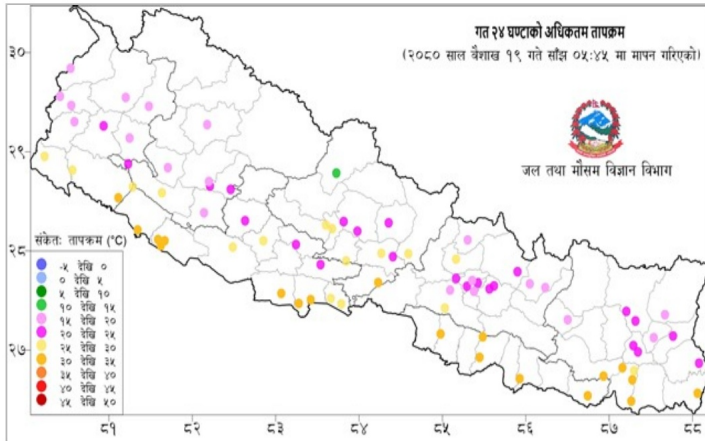

विपद्का हाइलाइट

बझाङको शुर्मा गाउँपालिका-१ दौलीचौरकी एक महिला पार्थिलेकवाट यासाँगुम्बा टिपेर आफ्ना बच्चाहरूसँगै घर फर्कने क्रममा हिम पहिरोमा परी बेपत्ता भएकी छिन् । यस्तै दार्चुलाको व्यास गा.पा.-१ भोलुम डाडाँस्थित हिमपहिरोमा परी बेपत्ता भएकामध्ये ८ जनाको उद्धार गरिएको छ भने ५ जना अझै बेपत्ता रहेका छन् । यीसहित पछिल्लो चौबिस घण्टामा देशका विभिन्न जिल्लामा गरी ६ स्थानमा आगलागी, २ स्थानमा हिमपहिरो र १ स्थानमा अबिरल वर्षा सम्बन्धी विपद्का घटना दर्ता भएका छन् ।

कुल निको भएका संख्या
९९०,७८१

कुल मृत्यु संख्या
१२,०३०

प्रदेश अनुसार कुल संक्रमित संख्याको बर्गीकरण

| | प्रदेश न.१ | मधेश | बागमती | गण्डकी | लुम्बिनी | कर्णाली | सुदूरपश्चिम |
|---------------------|------------|--------|---------|--------|----------|---------|-------------|
| कुल संक्रमित संख्या | ० | ५३,८९४ | ५४२,८२९ | ९५,३६९ | ११०,५०५ | २४,०२३ | ४४,९५३ |

दैनिक वर्षा र तापक्रमको सारांश

आज मिति २०८०/०१/२० गते बिहान ०८:४५ बजे २२७ वटा वर्षा मापन केन्द्रहरू (मानव सञ्चालित: ८३ र स्वचालित: १४४) मा मापन गरिएको गत २४ घण्टाको वर्षाको विवरण अनुसार १५३ वटा केन्द्रहरूमा वर्षा भएको छ (नक्सा १)। उक्त केन्द्रहरू मध्ये सबैभन्दा बढी वर्षा (६३.० मि.मि.) दाङ जिल्लाको गङ्गुडी केन्द्रमा भएको छ। वर्षा मापन गरिएका केन्द्रहरू मध्ये १६ वटा केन्द्रहरूमा १० मि.मि. भन्दा बढी, ४ वटा केन्द्रहरूमा २५ मि.मि. भन्दा बढी र २ वटा केन्द्रहरूमा ५० मि.मि. भन्दा बढी वर्षा भएको छ।

नक्सा १: बैशाख १९ गते बिहान ०८:४५ बजे देखि बैशाख २० गते बिहान ०८:४५ बजे सम्मको २४ घण्टाको वर्षा (मि. मि.)

दैनिक अधिकतम तापक्रम

नक्सा २: बैशाख १८ गते साँझ ०५:४५ बजे देखि बैशाख १९ गते साँझ ०५:४५ बजे सम्मको २४ घण्टाको अधिकतम तापक्रम (डिग्री सेल्सियस)