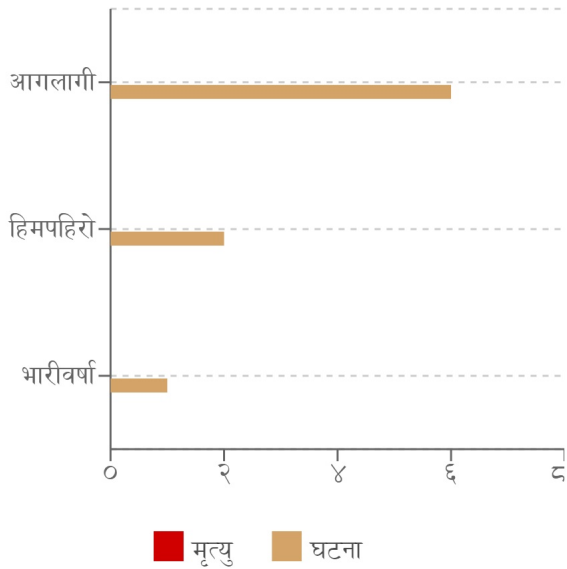

विपद्का हाइलाइट

बझाङको शुर्मा गाउँपालिका-१ दौलीचौरकी एक महिला पार्थिलेकवाट यासाँगुम्बा टिपेर आफ्ना बच्चाहरूसँगै घर फर्कने क्रममा हिम पहिरोमा परी बेपत्ता भएकी छिन् । यस्तै दार्चुलाको व्यास गा.पा.-१ भोलुम डाडाँस्थित हिमपहिरोमा परी बेपत्ता भएकामध्ये ८ जनाको उद्धार गरिएको छ भने ५ जना अझै बेपत्ता रहेका छन् । यीसहित पछिल्लो चौबिस घण्टामा देशका विभिन्न जिल्लामा गरी ६ स्थानमा आगलागी, २ स्थानमा हिमपहिरो र १ स्थानमा अबिरल वर्षा सम्बन्धी विपद्का घटना दर्ता भएका छन् ।

प्रदेश अनुसार मृत्यु, बेपत्ता र घाइते संख्याको बर्गीकरण

प्रकोप अनुसार घटनाको विवरण (२४ घण्टा) नक्सामा

मृत्यु संख्या

प्रकोप संकेत

प्रकोप अनुसार घटना र मृत्यु संख्याको बर्गीकरण

लिङ्ग अनुसार मृत्युको बर्गीकरण

कुनै मृत्यु रिपोर्ट गरिएको छैन

२४ घण्टामा COVID-१९ को विवरणहरू

कुल संक्रमित संख्या
९१

कुल मृत्यु संख्या
०

कुल निको भएका संख्या
५९

हालसम्मको COVID-१९ को कुल तथ्याङ्क

कुल संक्रमित संख्या
१,००३,०३१

कुल सक्रिय संक्रमित संख्या
२२०

दैनिक वर्षा र तापक्रमको सारांश

आज मिति २०८०/०१/२० गते बिहान ०८:४५ बजे २२७ वटा वर्षा मापन केन्द्रहरू (मानव सञ्चालित: ८३ र स्वचालित: १४४) मा मापन गरिएको गत २४ घण्टाको वर्षाको विवरण अनुसार १५३ वटा केन्द्रहरूमा वर्षा भएको छ (नक्सा १)। उक्त केन्द्रहरू मध्ये सबैभन्दा बढी वर्षा (६३.० मि.मि.) दाङ जिल्लाको गङ्गुडी केन्द्रमा भएको छ। वर्षा मापन गरिएका केन्द्रहरू मध्ये १६ वटा केन्द्रहरूमा १० मि.मि. भन्दा बढी, ४ वटा केन्द्रहरूमा २५ मि.मि. भन्दा बढी र २ वटा केन्द्रहरूमा ५० मि.मि. भन्दा बढी वर्षा भएको छ।