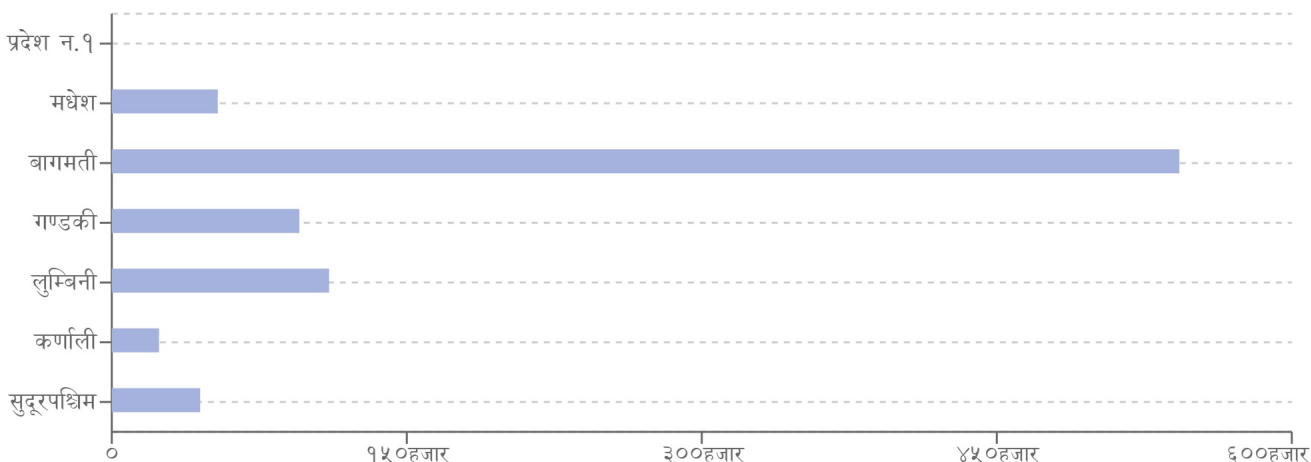

घटना संख्या	मृत्यु संख्या	बेपत्ता संख्या	घाइते संख्या	अनुमानित क्षति	सडक अवरोध	चौपाया
१३	१	०	१	४२.०२ लाख	०	४२

विपद्का हाइलाइट

पछिल्लो चौबिस घण्टामा संखुवासभामा लेक लागेर १ जनाको मृत्यु भएको छ भने जनावर आक्रमणबाट चितवनमा १ जना घाइते भएका छन् । यसहित देशका विभिन्न जिल्लामा गरी ७ स्थानमा आगलागी, २ स्थानमा पहिरो, २ स्थानमा जनावर आक्रमण, १ स्थानमा चट्याङ्ग र १ स्थानमा लेक लाग्ने सम्बन्धी विपद्का घटना दर्ता भएका छन् ।

प्रदेश अनुसार मृत्यु, बेपत्ता र घाइते संख्याको बर्गीकरण

प्रकोप अनुसार घटनाको विवरण (२४ घण्टा) नक्सामा

मृत्यु संख्या

प्रकोप संकेत

प्रकोप अनुसार घटना र मृत्यु संख्याको बर्गीकरण

लिङ्ग अनुसार मृत्युको बर्गीकरण

२४ घण्टामा COVID-१९ को विवरणहरू

हालसम्मको COVID-१९ को कुल तथ्याङ्क

प्रदेश अनुसार कुल संक्रमित संख्याको बर्गीकरण

	प्रदेश न.१	मधेश	बागमती	गण्डकी	लुम्बिनी	कर्णाली	सुदूरपश्चिम
कुल संक्रमित संख्या	०	५३,८९४	५४२,८२९	९५,३६९	११०,५०५	२४,०२३	४४,९५३

दैनिक वर्षा र तापक्रमको सारांश

आज मिति २०८०/०२/१४ गते बिहान ०८:४५ बजे २४६ वटा वर्षा मापन केन्द्रहरू (मानव सञ्चालित: ८४ र स्वचालित: १६२) मा मापन गरिएको गत २४ घण्टाको वर्षाको विवरण अनुसार १४२ वटा केन्द्रहरूमा वर्षा भएको छ (नक्सा १)। उक्त केन्द्रहरू मध्ये सबैभन्दा बढी वर्षा (४९.७ मि.मि.) सिन्धुली जिल्लाको सिन्धुलीमाडी केन्द्रमा भएको छ। वर्षा मापन गरिएका केन्द्रहरू मध्ये ४० वटा केन्द्रहरूमा १० मि.मि. भन्दा बढी र १२ वटा केन्द्रहरूमा २५ मि.मि. भन्दा बढी वर्षा भएको छ।