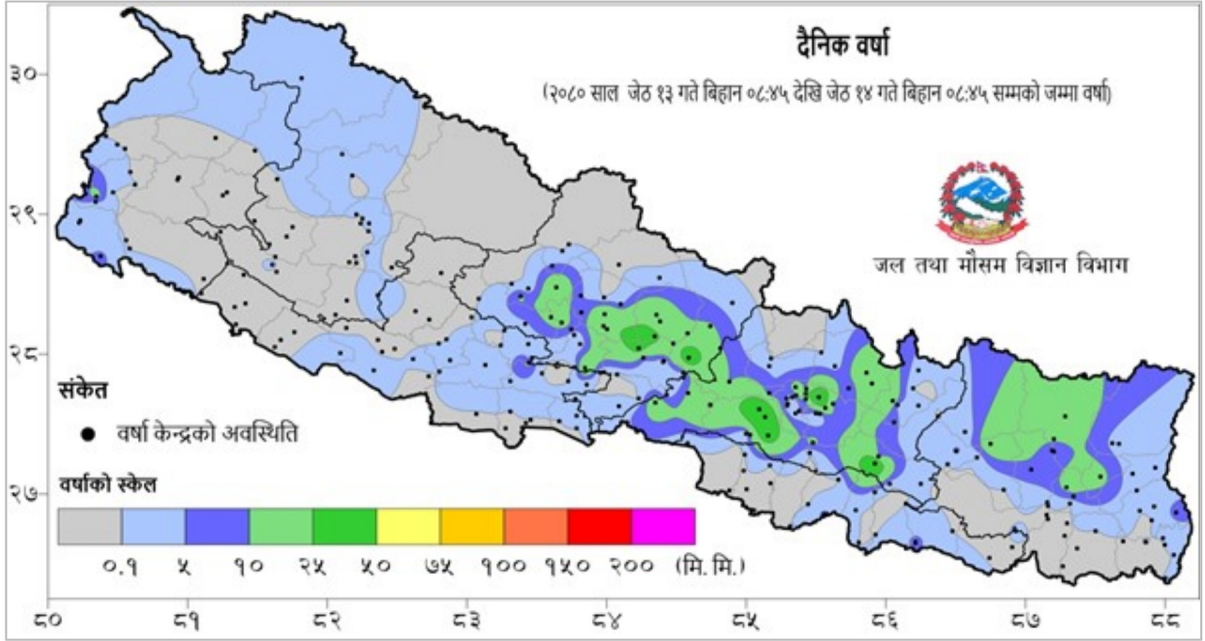

घटना संख्या	मृत्यु संख्या	बेपत्ता संख्या	घाइते संख्या	अनुमानित क्षति	सडक अवरोध	चौपाया
१३	१	०	१	४२.०२ लाख	०	४२

विपद्का हाइलाइट

पछिल्लो चौबिस घण्टामा संखुवासभामा लेक लागेर १ जनाको मृत्यु भएको छ भने जनावर आक्रमणबाट चितवनमा १ जना घाइते भएका छन् । यसहित देशका विभिन्न जिल्लामा गरी ७ स्थानमा आगलागी, २ स्थानमा पहिरो, २ स्थानमा जनावर आक्रमण, १ स्थानमा चट्याङ्ग र १ स्थानमा लेक लाग्ने सम्बन्धी विपद्का घटना दर्ता भएका छन् ।

२४ घण्टामा COVID-१९ को विवरणहरू

हालसम्मको COVID-१९ को कुल तथ्याङ्क

प्रदेश अनुसार कुल संक्रमित संख्याको बर्गीकरण

	प्रदेश न.१	मधेश	बागमती	गण्डकी	लुम्बिनी	कर्णाली	सुदूरपश्चिम
कुल संक्रमित संख्या	०	५३,८९४	५४२,८२९	९५,३६९	११०,५०५	२४,०२३	४४,९५३

दैनिक वर्षा र तापक्रमको सारांश

आज मिति २०८०/०२/१४ गते बिहान ०८:४५ बजे २४६ वटा वर्षा मापन केन्द्रहरू (मानव सञ्चालित: ८४ र स्वचालित: १६२) मा मापन गरिएको गत २४ घण्टाको वर्षाको विवरण अनुसार १४२ वटा केन्द्रहरूमा वर्षा भएको छ (नक्सा १)। उक्त केन्द्रहरू मध्ये सबैभन्दा बढी वर्षा (४९.७ मि.मि.) सिन्धुली जिल्लाको सिन्धुलीमाडी केन्द्रमा भएको छ। वर्षा मापन गरिएका केन्द्रहरू मध्ये ४० वटा केन्द्रहरूमा १० मि.मि. भन्दा बढी र १२ वटा केन्द्रहरूमा २५ मि.मि. भन्दा बढी वर्षा भएको छ।

नक्सा १: जेठ १३ गते बिहान ०८:४५ बजे देखि जेठ १४ गते बिहान ०८:४५ बजे सम्मको २४ घण्टाको वर्षा (मि. मि.)

दैनिक अधिकतम तापक्रम

नक्सा २: जेठ १२ गते साँझ ०५:४५ बजे देखि जेठ १३ गते साँझ ०५:४५ बजे सम्मको २४ घण्टाको अधिकतम तापक्रम (डिग्री सेल्सियस)