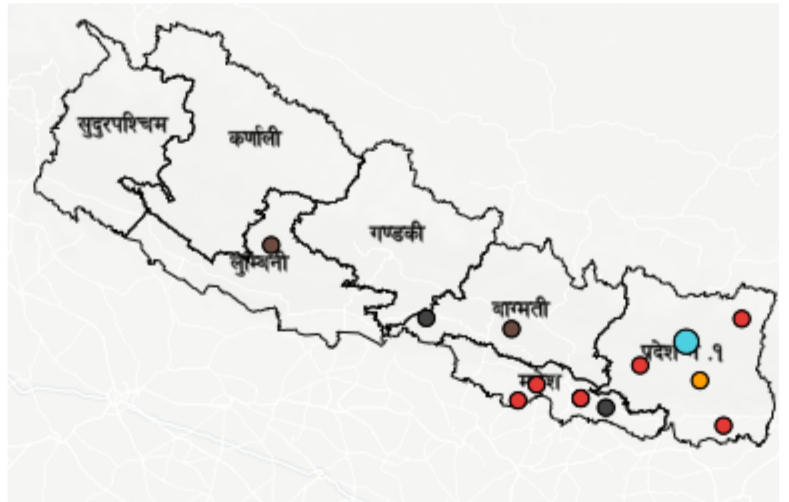

प्रकोप अनुसार घटनाको विवरण (२४ घण्टा) नक्सामा

मृत्यु संख्या

प्रकोप संकेत