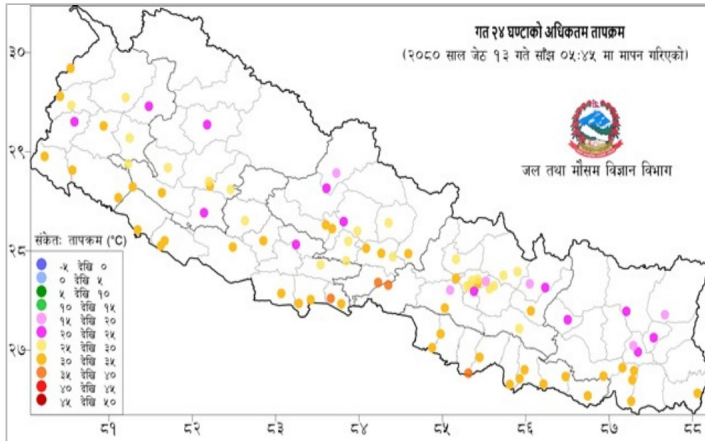

२४ घण्टामा COVID-१९ को विवरणहरू

हालसम्मको COVID-१९ को कुल तथ्याङ्क

प्रदेश अनुसार कुल संक्रमित संख्याको बर्गीकरण

	प्रदेश न.१	मधेश	बागमती	गण्डकी	लुम्बिनी	कर्णाली	सुदूरपश्चिम
कुल संक्रमित संख्या	०	५३,८९४	५४२,८२९	९५,३६९	११०,५०५	२४,०२३	४४,९५३

दैनिक वर्षा र तापक्रमको सारांश

आज मिति २०८०/०२/१४ गते बिहान ०८:४५ बजे २४६ वटा वर्षा मापन केन्द्रहरू (मानव सञ्चालित: ८४ र स्वचालित: १६२) मा मापन गरिएको गत २४ घण्टाको वर्षाको विवरण अनुसार १४२ वटा केन्द्रहरूमा वर्षा भएको छ (नक्सा १)। उक्त केन्द्रहरू मध्ये सबैभन्दा बढी वर्षा (४९.७ मि.मि.) सिन्धुली जिल्लाको सिन्धुलीमाडी केन्द्रमा भएको छ। वर्षा मापन गरिएका केन्द्रहरू मध्ये ४० वटा केन्द्रहरूमा १० मि.मि. भन्दा बढी र १२ वटा केन्द्रहरूमा २५ मि.मि. भन्दा बढी वर्षा भएको छ।

नक्सा १: जेठ १३ गते बिहान ०८:४५ बजे देखि जेठ १४ गते बिहान ०८:४५ बजे सम्मको २४ घण्टाको वर्षा (मि. मि.)

दैनिक अधिकतम तापक्रम

नक्सा २: जेठ १२ गते साँझ ०५:४५ बजे देखि जेठ १३ गते साँझ ०५:४५ बजे सम्मको २४ घण्टाको अधिकतम तापक्रम (डिग्री सेल्सियस)

२४ घण्टामा विपद्को विवरण

घटना संख्या	मृत्यु संख्या	बेपत्ता संख्या	घाइते संख्या	अनुमानित क्षति	सडक अवरोध	चौपाया
१३	१	०	१	४,२०२,०००	०	४२

प्रदेश अनुसार मृत्यु, बेपत्ता र घाइते संख्याको बर्गीकरण

	बागमती	गण्डकी	कर्णाली	लुम्बिनी	प्रदेश न.१	मधेश	सुदूरपश्चिम
मृत्यु संख्या	०	०	०	०	१	०	०
हराइरहेको संख्या	०	०	०	०	०	०	०
घाइतेको संख्या	१	०	०	०	०	०	०