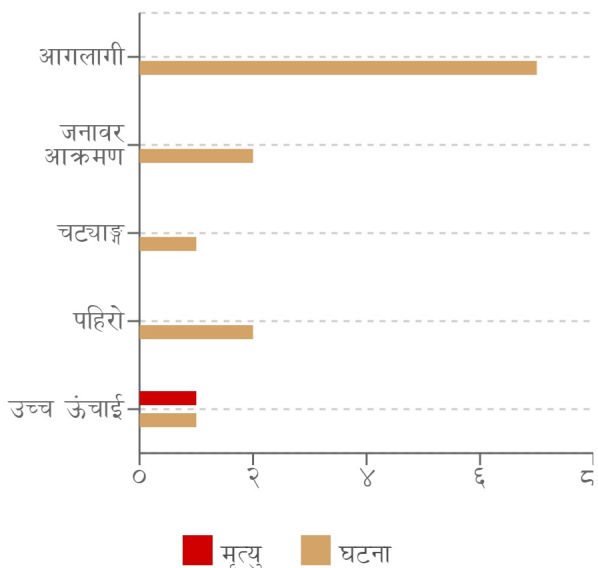

घटना संख्या	मृत्यु संख्या	बेपत्ता संख्या	घाइते संख्या	अनुमानित क्षति	सडक अवरोध	चौपाया
१३	१	०	१	४२.०२ लाख	०	४२

विपद्का हाइलाइट

पछिल्लो चौबिस घण्टामा संखुवासभामा लेक लागेर १ जनाको मृत्यु भएको छ भने जनावर आक्रमणबाट चितवनमा १ जना घाइते भएका छन् । यसहित देशका विभिन्न जिल्लामा गरी ७ स्थानमा आगलागी, २ स्थानमा पहिरो, २ स्थानमा जनावर आक्रमण, १ स्थानमा चट्याङ्ग र १ स्थानमा लेक लाग्ने सम्बन्धी विपद्का घटना दर्ता भएका छन् ।

प्रदेश अनुसार मृत्यु, बेपत्ता र घाइते संख्याको बर्गीकरण

प्रकोप अनुसार घटनाको विवरण (२४ घण्टा) नक्सामा

मृत्यु संख्या

प्रकोप संकेत

प्रकोप अनुसार घटना र मृत्यु संख्याको बर्गीकरण

लिङ्ग अनुसार मृत्युको बर्गीकरण

२४ घण्टामा COVID-१९ को विवरणहरू

हालसम्मको COVID-१९ को कुल तथ्याङ्क

प्रदेश अनुसार कुल संक्रमित संख्याको बर्गीकरण

	प्रदेश न.१	मधेश	बागमती	गण्डकी	लुम्बिनी	कर्णाली	सुदूरपश्चिम
कुल संक्रमित संख्या	०	५३,८९४	५४२,८२९	९५,३६९	११०,५०५	२४,०२३	४४,९५३

दैनिक वर्षा र तापक्रमको सारांश

आज मिति २०८०/०२/१४ गते बिहान ०८:४५ बजे २४६ वटा वर्षा मापन केन्द्रहरू (मानव सञ्चालित: ८४ र स्वचालित: १६२) मा मापन गरिएको गत २४ घण्टाको वर्षाको विवरण अनुसार १४२ वटा केन्द्रहरूमा वर्षा भएको छ (नक्सा १)। उक्त केन्द्रहरू मध्ये सबैभन्दा बढी वर्षा (४९.७ मि.मि.) सिन्धुली जिल्लाको सिन्धुलीमाडी केन्द्रमा भएको छ। वर्षा मापन गरिएका केन्द्रहरू मध्ये ४० वटा केन्द्रहरूमा १० मि.मि. भन्दा बढी र १२ वटा केन्द्रहरूमा २५ मि.मि. भन्दा बढी वर्षा भएको छ।