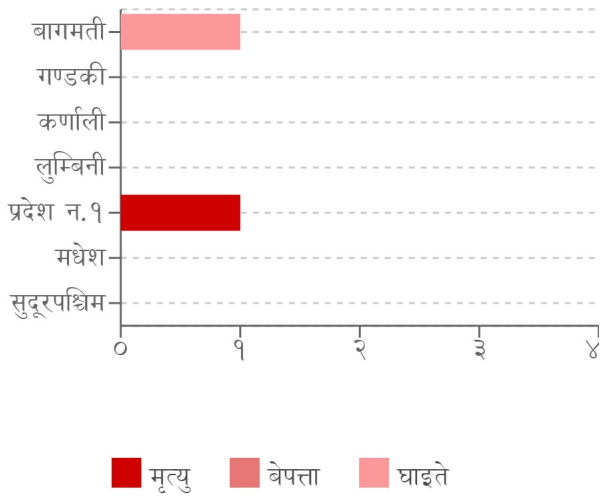

घटना संख्या	मृत्यु संख्या	बेपत्ता संख्या	घाइते संख्या	अनुमानित क्षति	सडक अवरोध	चौपाया
१३	१	०	१	४२.०२ लाख	०	४२

विपद्का हाइलाइट

पछिल्लो चौबिस घण्टामा संखुवासभामा लेक लागेर १ जनाको मृत्यु भएको छ भने जनावर आक्रमणबाट चितवनमा १ जना घाइते भएका छन् । यसहित देशका विभिन्न जिल्लामा गरी ७ स्थानमा आगलागी, २ स्थानमा पहिरो, २ स्थानमा जनावर आक्रमण, १ स्थानमा चट्याङ्ग र १ स्थानमा लेक लाग्ने सम्बन्धी विपद्का घटना दर्ता भएका छन् ।

प्रदेश अनुसार मृत्यु, बेपत्ता र घाइते संख्याको बर्गीकरण

प्रकोप अनुसार घटनाको विवरण (२४ घण्टा) नक्सामा

मृत्यु संख्या

प्रकोप संकेत

प्रकोप अनुसार घटना र मृत्यु संख्याको बर्गीकरण

लिङ्ग अनुसार मृत्युको बर्गीकरण

२४ घण्टामा COVID-१९ को विवरणहरू

हालसम्मको COVID-१९ को कुल तथ्याङ्क

प्रदेश अनुसार कुल संक्रमित संख्याको बर्गीकरण

	प्रदेश न.१	मधेश	बागमती	गण्डकी	लुम्बिनी	कर्णाली	सुदूरपश्चिम
कुल संक्रमित संख्या	०	५३,८९४	५४२,८२९	९५,३६९	११०,५०५	२४,०२३	४४,९५३

दैनिक वर्षा र तापक्रमको सारांश

आज मिति २०८०/०२/१४ गते बिहान ०८:४५ बजे २४६ वटा वर्षा मापन केन्द्रहरू (मानव सञ्चालित: ८४ र स्वचालित: १६२) मा मापन गरिएको गत २४ घण्टाको वर्षाको विवरण अनुसार १४२ वटा केन्द्रहरूमा वर्षा भएको छ (नक्सा १)। उक्त केन्द्रहरू मध्ये सबैभन्दा बढी वर्षा (४९.७ मि.मि.) सिन्धुली जिल्लाको सिन्धुलीमाडी केन्द्रमा भएको छ। वर्षा मापन गरिएका केन्द्रहरू मध्ये ४० वटा केन्द्रहरूमा १० मि.मि. भन्दा बढी र १२ वटा केन्द्रहरूमा २५ मि.मि. भन्दा बढी वर्षा भएको छ।