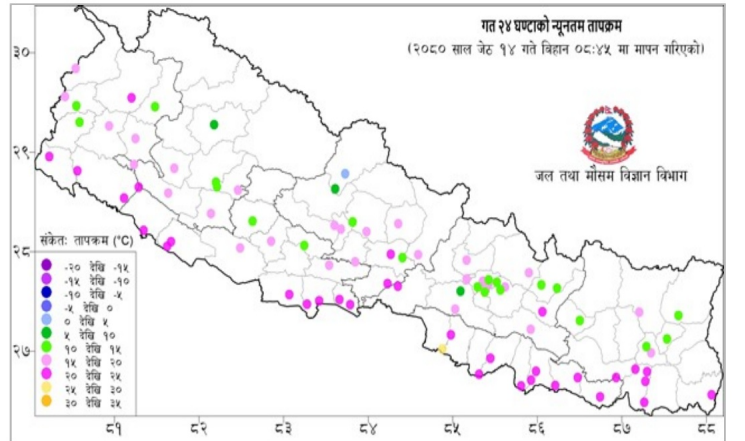

दैनिक न्यूनतम तापक्रम

नक्सा ३: जेठ १३ गते बिहान ०८:४५ बजे देखि जेठ १४ गते बिहान ०८:४५ बजे सम्मको २४ घण्टाको न्यूनतम तापक्रम (डिग्री सेल्सियस)

थप जानकारीको लागि

राष्ट्रिय विपद् जोखिम न्यूनीकरण तथा व्यवस्थापन प्राधिकरण

पोस्ट बक्स नम्बर: २१३२१३

फोन: +९७७-१-४२१११९५, +९७७-१-४२१११९६

इमेल: info@bipad.gov.np