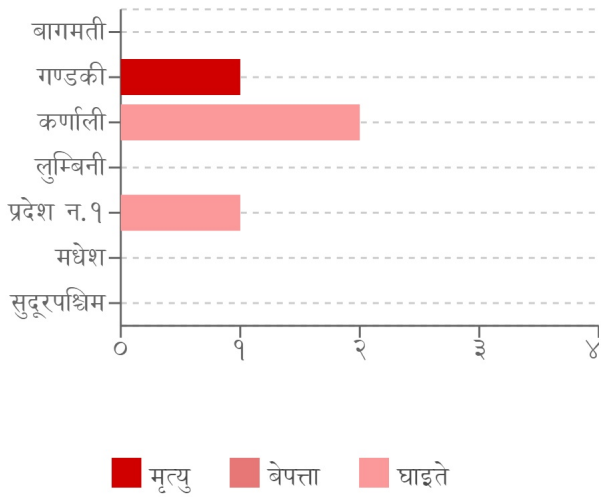

घटना संख्या
२९

मृत्यु संख्या
१

बेपत्ता संख्या
०

घाइते संख्या
५

अनुमानित क्षति
१.०७४ करोड

सडक अवरोध
०

चौपाया
४८

विपद्का हाइलाइट

पछिल्लो चौबिस घण्टामा चट्याङ्गबाट तनहुँ, खोटाङ्ग र दैलेखमा गरी १ जनाको मृत्यु, ३ जना घाइते भएका छन् । यसैगरी आगलागीबाट नवलपरासी पूर्वमा २ जना घाइते भएका छन् । यीसहित देशका विभिन्न जिल्लामा गरी १४ स्थानमा पहिरो, ७ स्थानमा चट्याङ्ग, ७ स्थानमा आगलागी र १ स्थानमा बाढी सम्बन्धी विपद्का घटना दर्ता भएका छन् ।

प्रदेश अनुसार मृत्यु, बेपत्ता र घाइते संख्याको बर्गीकरण

प्रकोप अनुसार घटनाको विवरण (२४ घण्टा) नक्सामा

मृत्यु संख्या

प्रकोप संकेत

प्रकोप अनुसार घटना र मृत्यु संख्याको बर्गीकरण

लिङ्ग अनुसार मृत्युको बर्गीकरण

२४ घण्टामा COVID-१९ को विवरणहरू

हालसम्मको COVID-१९ को कुल तथ्याङ्क

प्रदेश अनुसार कुल संक्रमित संख्याको बर्गीकरण

	प्रदेश न.१	मधेश	बागमती	गण्डकी	लुम्बिनी	कर्णाली	सुदूरपश्चिम
कुल संक्रमित संख्या	०	५३,८९४	५४२,८२९	९५,३६९	११०,५०५	२४,०२३	४४,९५३