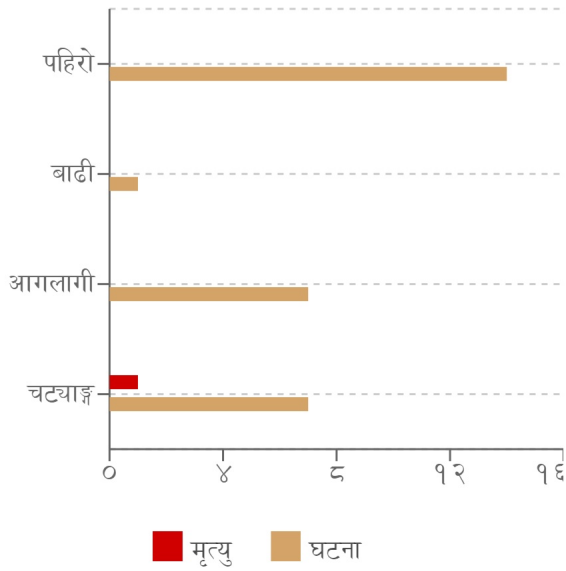

घटना संख्या
२९

मृत्यु संख्या
१

बेपत्ता संख्या
०

घाइते संख्या
५

अनुमानित क्षति
१.०७४ करोड

सडक अवरोध
०

चौपाया
४८

विपद्का हाइलाइट

पछिल्लो चौबिस घण्टामा चट्याङ्गबाट तनहुँ, खोटाङ्ग र दैलेखमा गरी १ जनाको मृत्यु, ३ जना घाइते भएका छन् । यसैगरी आगलागीबाट नवलपरासी पूर्वमा २ जना घाइते भएका छन् । यीसहित देशका विभिन्न जिल्लामा गरी १४ स्थानमा पहिरो, ७ स्थानमा चट्याङ्ग, ७ स्थानमा आगलागी र १ स्थानमा बाढी सम्बन्धी विपद्का घटना दर्ता भएका छन् ।

प्रदेश अनुसार मृत्यु, बेपत्ता र घाइते संख्याको बर्गीकरण

प्रकोप अनुसार घटनाको विवरण (२४ घण्टा) नक्सामा

मृत्यु संख्या

प्रकोप संकेत

प्रकोप अनुसार घटना र मृत्यु संख्याको बर्गीकरण

लिङ्ग अनुसार मृत्युको बर्गीकरण

२४ घण्टामा COVID-१९ को विवरणहरू

हालसम्मको COVID-१९ को कुल तथ्याङ्क

प्रदेश अनुसार कुल संक्रमित संख्याको बर्गीकरण

	प्रदेश न.१	मधेश	बागमती	गण्डकी	लुम्बिनी	कर्णाली	सुदूरपश्चिम
कुल संक्रमित संख्या	०	५३,८९४	५४२,८२९	९५,३६९	११०,५०५	२४,०२३	४४,९५३