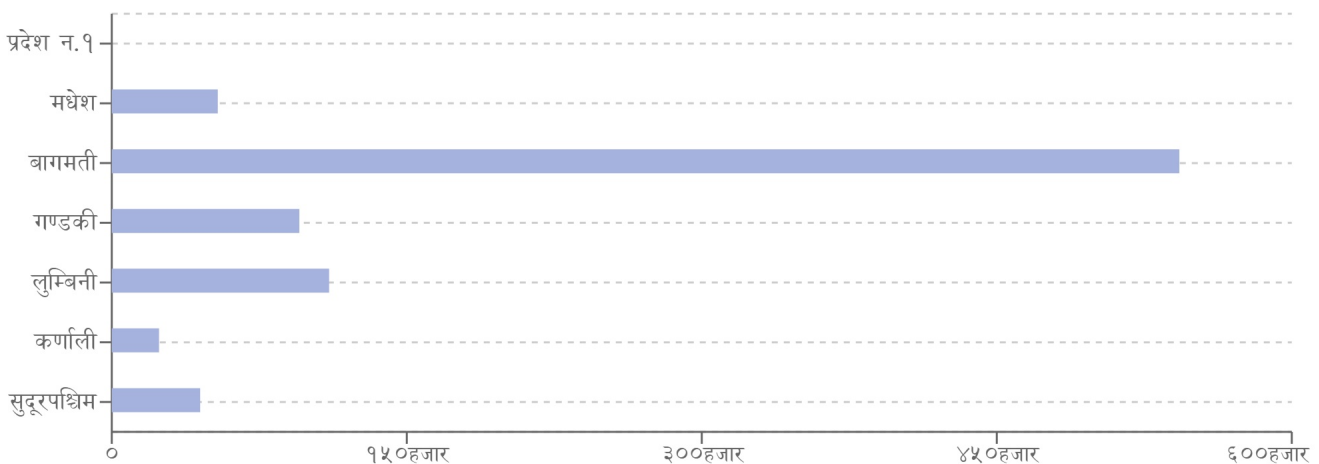

घटना संख्या
२९

मृत्यु संख्या
१

बेपत्ता संख्या
०

घाइते संख्या
५

अनुमानित क्षति
१.०७४ करोड

सडक अवरोध
०

चौपाया
४८

विपद्का हाइलाइट

पछिल्लो चौबिस घण्टामा चट्याङ्गबाट तनहुँ, खोटाङ्ग र दैलेखमा गरी १ जनाको मृत्यु, ३ जना घाइते भएका छन् । यसैगरी आगलागीबाट नवलपरासी पूर्वमा २ जना घाइते भएका छन् । यीसहित देशका विभिन्न जिल्लामा गरी १४ स्थानमा पहिरो, ७ स्थानमा चट्याङ्ग, ७ स्थानमा आगलागी र १ स्थानमा बाढी सम्बन्धी विपद्का घटना दर्ता भएका छन् ।

प्रदेश अनुसार मृत्यु, बेपत्ता र घाइते संख्याको बर्गीकरण

प्रकोप अनुसार घटनाको विवरण (२४ घण्टा) नक्सामा

मृत्यु संख्या

प्रकोप संकेत

प्रकोप अनुसार घटना र मृत्यु संख्याको बर्गीकरण

लिङ्ग अनुसार मृत्युको बर्गीकरण

२४ घण्टामा COVID-१९ को विवरणहरू

हालसम्मको COVID-१९ को कुल तथ्याङ्क

प्रदेश अनुसार कुल संक्रमित संख्याको बर्गीकरण

	प्रदेश न.१	मधेश	बागमती	गण्डकी	लुम्बिनी	कर्णाली	सुदूरपश्चिम
कुल संक्रमित संख्या	०	५३,८९४	५४२,८२९	९५,३६९	११०,५०५	२४,०२३	४४,९५३