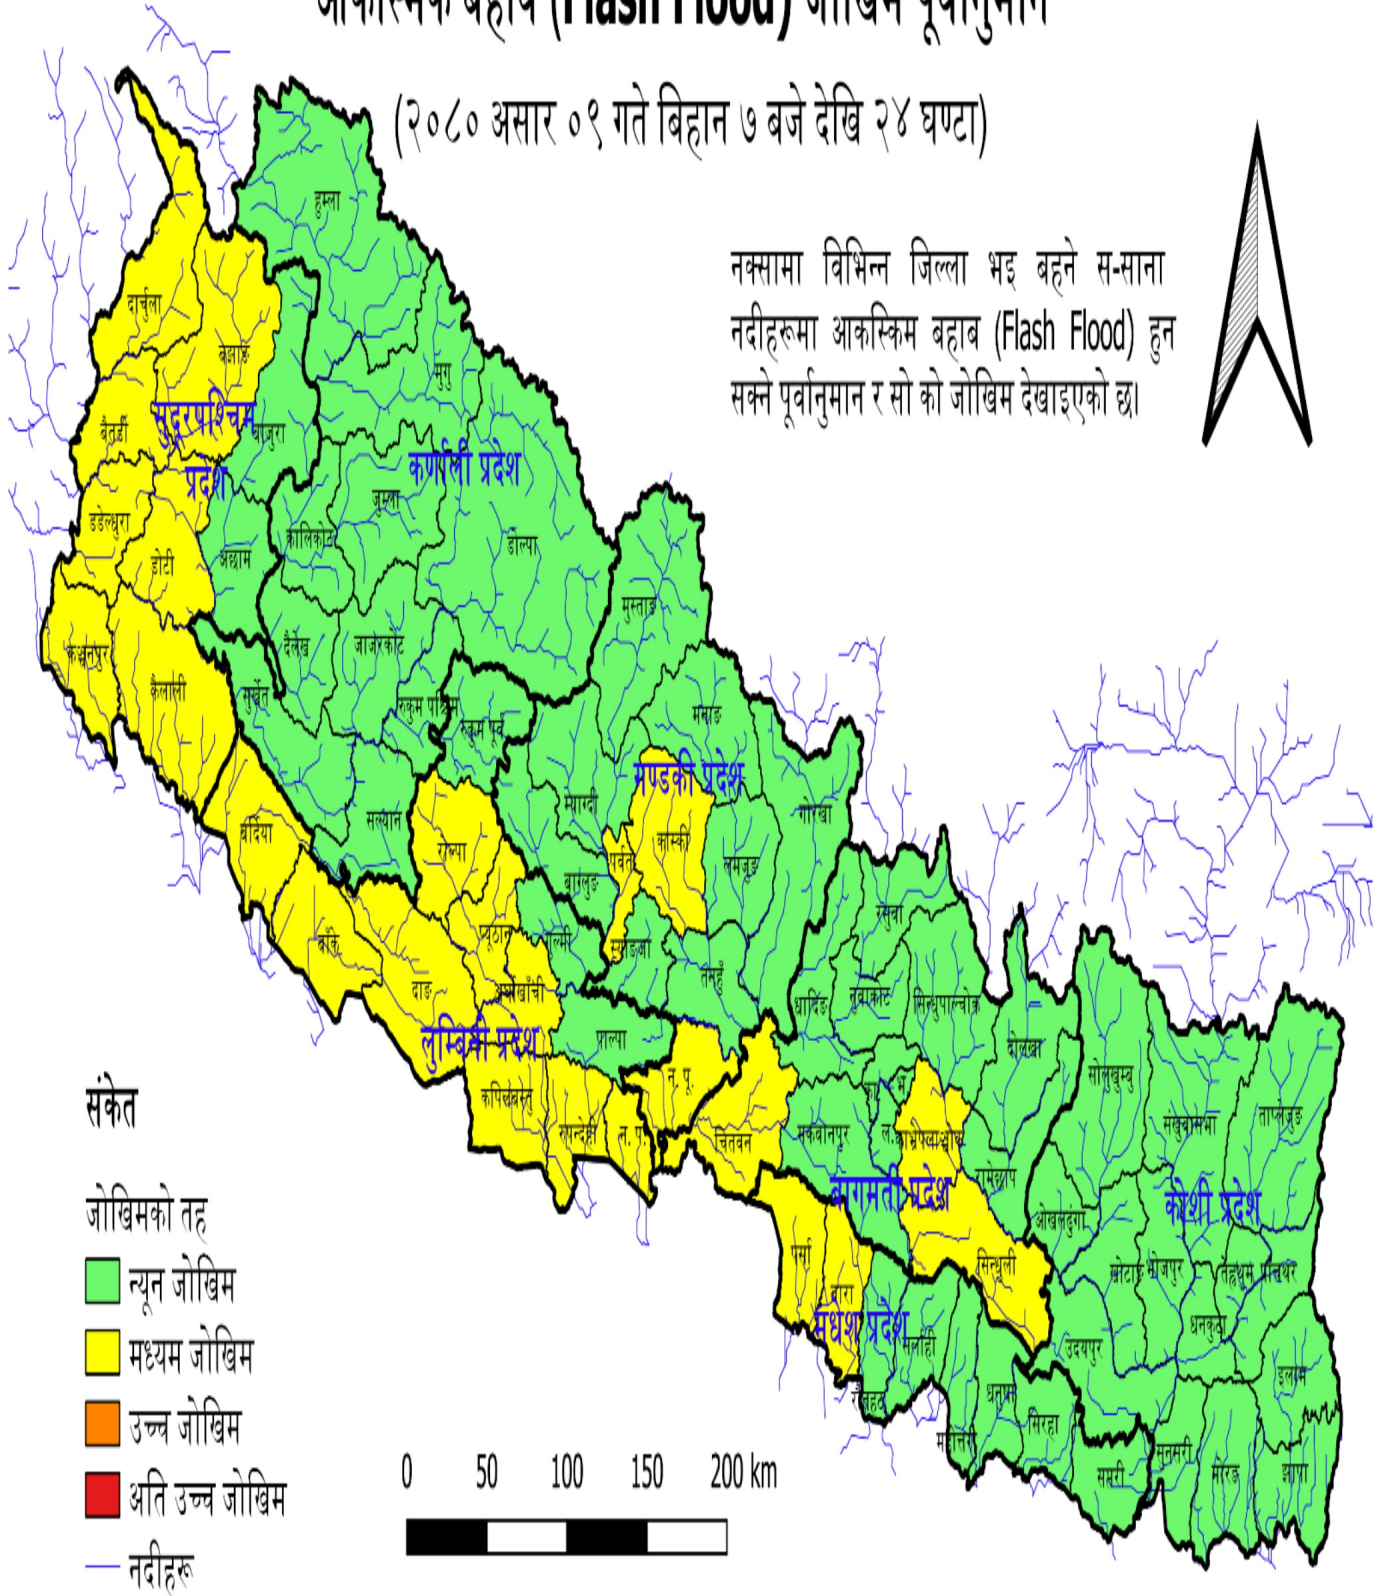

घटना संख्या
२९

मृत्यु संख्या
१

बेपत्ता संख्या
०

घाइते संख्या
५

अनुमानित क्षति
१.०७४ करोड

सडक अवरोध
०

चौपाया
४८

विपद्का हाइलाइट

पछिल्लो चौबिस घण्टामा चट्याङ्गबाट तनहुँ, खोटाङ्ग र दैलेखमा गरी १ जनाको मृत्यु, ३ जना घाइते भएका छन् । यसैगरी आगलागीबाट नवलपरासी पूर्वमा २ जना घाइते भएका छन् । यीसहित देशका विभिन्न जिल्लामा गरी १४ स्थानमा पहिरो, ७ स्थानमा चट्याङ्ग, ७ स्थानमा आगलागी र १ स्थानमा बाढी सम्बन्धी विपद्का घटना दर्ता भएका छन् ।

२४ घण्टामा COVID-१९ को विवरणहरू

हालसम्मको COVID-१९ को कुल तथ्याङ्क

प्रदेश अनुसार कुल संक्रमित संख्याको बर्गीकरण

	प्रदेश न.१	मधेश	बागमती	गण्डकी	लुम्बिनी	कर्णाली	सुदूरपश्चिम
कुल संक्रमित संख्या	०	५३,८९४	५४२,८२९	९५,३६९	११०,५०५	२४,०२३	४४,९५३

आकस्मिक बहाव (Flash Flood) जोखिम पूर्वानुमान

(२०८० असार ०९ गते बिहान ७ बजे देखि २४ घण्टा)

नक्सामा विभिन्न जिल्ला भइ बहने स-साना नदीहरूमा आकस्मिक बहाव (Flash Flood) हुन सक्ने पूर्वानुमान र सो को जोखिम देखाइएको छ।