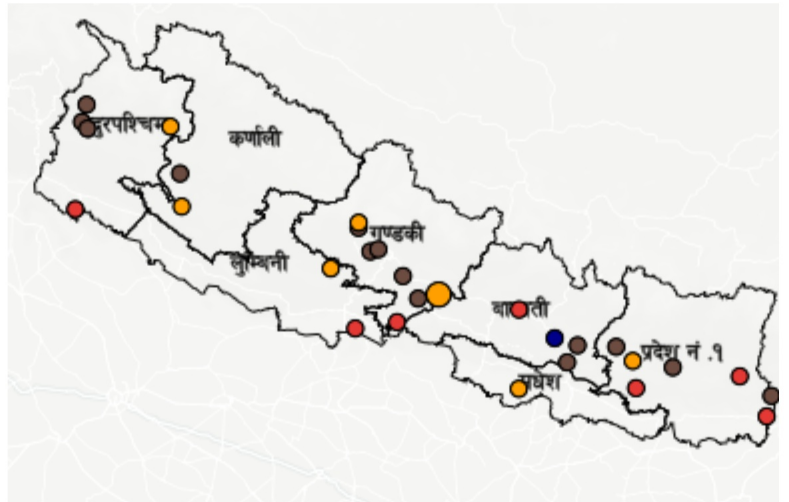

प्रकोप अनुसार घटनाको विवरण (२४ घण्टा) नक्सामा

मृत्यु संख्या

प्रकोप संकेत