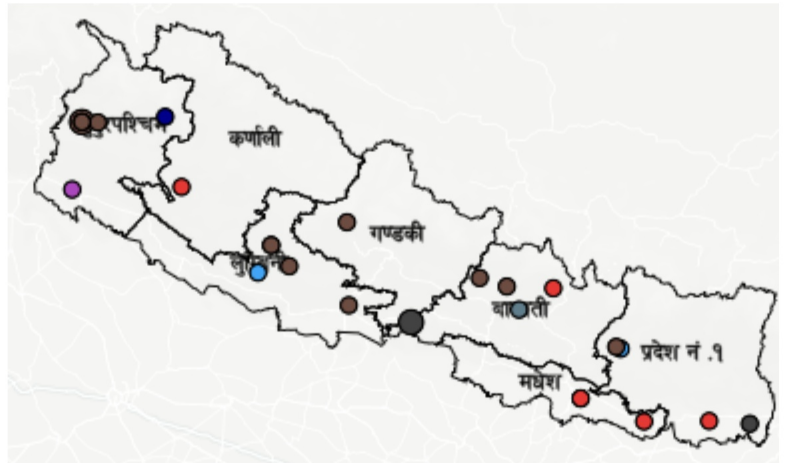

प्रकोप अनुसार घटनाको विवरण (२४ घण्टा) नक्सामा

मृत्यु संख्या

प्रकोप संकेत