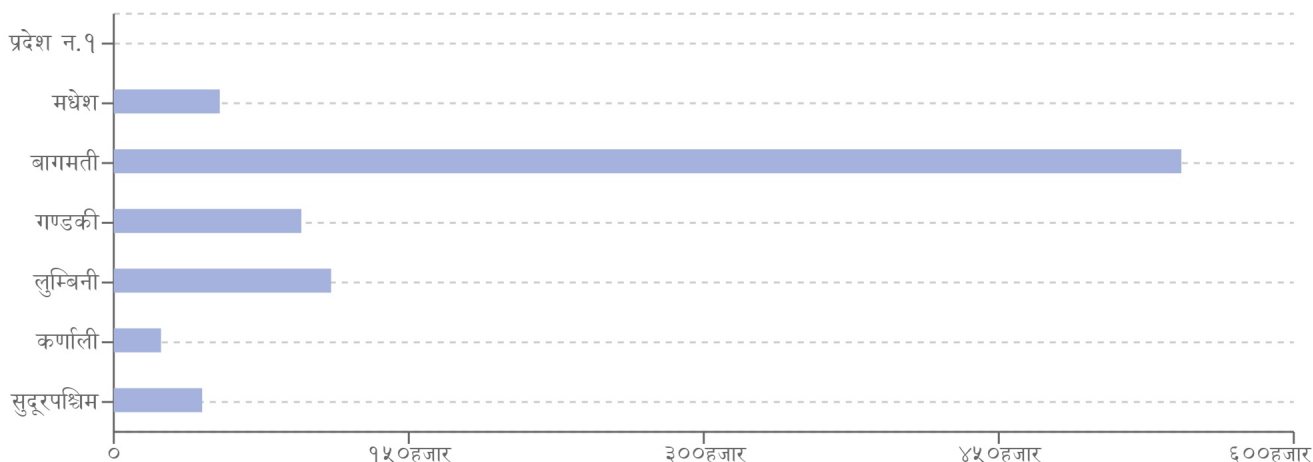

घटना संख्या	मृत्यु संख्या	बेपत्ता संख्या	घाइते संख्या	अनुमानित क्षति	सडक अवरोध	चौपाया
२५	३	१	५	१.१७६ करोड	०	१६

विपद्का हाइलाइट

बैतडीको पुर्चौडी नगरपालिका-२ भैरहु स्थित एक घर अविरल वर्षाका कारण पहिरो गई भत्किदा बेपत्ता भएका ३ जनामध्ये वर्ष २५ की एक महिला र निजको ४ वर्षिय छोरा मृत अवस्थामा फेला परेको छ भने वर्ष १७ का एक जना पुरुष सामान्य घाइते भएका छन् । पछिल्लो चौबिस घण्टामा जनावर आक्रमणबाट चितवनमा १ जनाको मृत्यु भएको छ भने पहिरोबाट ओखलढुङ्गामा २ जना र सर्पदंशबाट कञ्चनपुरमा १ जना गरी ३ जना घाइते भएका छन् । यसहित देशका विभिन्न जिल्लामा गरी १२ स्थानमा पहिरो, ६ स्थानमा आगलागी, २ स्थानमा भारी वर्षा, २ स्थानमा जनावर आक्रमण, १ स्थानमा बाढी र १ स्थानमा चट्याङ्ग सम्बन्धी विपद्का घटना दर्ता भएका छन् ।

प्रदेश अनुसार मृत्यु, बेपत्ता र घाइते संख्याको बर्गीकरण

प्रकोप अनुसार घटनाको विवरण (२४ घण्टा) नक्सामा

मृत्यु संख्या

प्रकोप संकेत

प्रकोप अनुसार घटना र मृत्यु संख्याको बर्गीकरण

लिङ्ग अनुसार मृत्युको बर्गीकरण

२४ घण्टामा COVID-१९ को विवरणहरू

हालसम्मको COVID-१९ को कुल तथ्याङ्क

प्रदेश अनुसार कुल संक्रमित संख्याको बर्गीकरण

	प्रदेश न.१	मधेश	बागमती	गण्डकी	लुम्बिनी	कर्णाली	सुदूरपश्चिम
कुल संक्रमित संख्या	0	५३,८९४	५४२,८२९	९५,३६९	११०,५०५	२४,०२३	४४,९५३