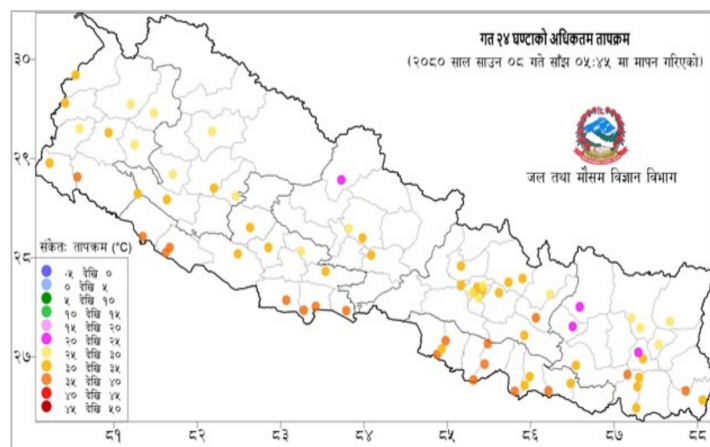

दैनिक अधिकतम तापक्रम

नक्सा २: साउन ०७ गते साँझ ०५:४५ बजे देखि साउन ०८ गते साँझ ०५:४५ बजे सम्मको २४ घण्टाको अधिकतम तापक्रम (डिग्री सेल्सियस)