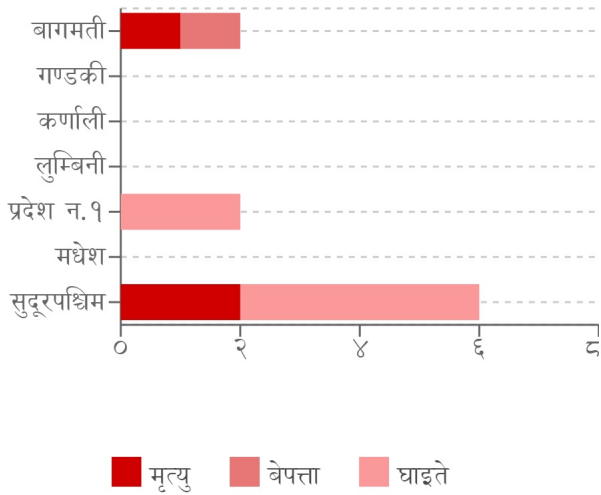

घटना संख्या	मृत्यु संख्या	बेपत्ता संख्या	घाइते संख्या	अनुमानित क्षति	सडक अवरोध	चौपाया
२५	३	१	५	१.१७६ करोड	०	१६

विपद्का हाइलाइट

बैतडीको पुर्चौडी नगरपालिका-२ भैरहु स्थित एक घर अविरल वर्षाका कारण पहिरो गई भत्किदा बेपत्ता भएका ३ जनामध्ये वर्ष २५ की एक महिला र निजको ४ वर्षिय छोरा मृत अवस्थामा फेला परेको छ भने वर्ष १७ का एक जना पुरुष सामान्य घाइते भएका छन् । पछिल्लो चौबिस घण्टामा जनावर आक्रमणबाट चितवनमा १ जनाको मृत्यु भएको छ भने पहिरोबाट ओखलढुङ्गामा २ जना र सर्पदंशबाट कञ्चनपुरमा १ जना गरी ३ जना घाइते भएका छन् । यसहित देशका विभिन्न जिल्लामा गरी १२ स्थानमा पहिरो, ६ स्थानमा आगलागी, २ स्थानमा भारी वर्षा, २ स्थानमा जनावर आक्रमण, १ स्थानमा बाढी र १ स्थानमा चट्याङ्ग सम्बन्धी विपद्का घटना दर्ता भएका छन् ।

प्रदेश अनुसार मृत्यु, बेपत्ता र घाइते संख्याको बर्गीकरण

प्रकोप अनुसार घटनाको विवरण (२४ घण्टा) नक्सामा

मृत्यु संख्या

प्रकोप संकेत

प्रकोप अनुसार घटना र मृत्यु संख्याको बर्गीकरण

लिङ्ग अनुसार मृत्युको बर्गीकरण

२४ घण्टामा COVID-१९ को विवरणहरू

हालसम्मको COVID-१९ को कुल तथ्याङ्क

प्रदेश अनुसार कुल संक्रमित संख्याको बर्गीकरण

	प्रदेश न.१	मधेश	बागमती	गण्डकी	लुम्बिनी	कर्णाली	सुदूरपश्चिम
कुल संक्रमित संख्या	0	५३,८९४	५४२,८२९	९५,३६९	११०,५०५	२४,०२३	४४,९५३

दैनिक वर्षा र तापक्रमको सारांश

आज मिति २०८०/०४/०९ गते बिहान ०८:४५ बजे २६० वटा वर्षा मापन केन्द्रहरू (मानव सञ्चालित: ७४ र स्वचालित: १८६) मा मापन गरिएको गत २४ घण्टाको वर्षाको विवरण अनुसार २४७ वटा केन्द्रमा वर्षा भएको छ (नक्सा १)। उक्त केन्द्रहरू मध्ये सबै भन्दा बढी वर्षा (२६७.० मि.मि.) पाल्पा जिल्लाको बल्डेङगढी केन्द्रमा भएको छ। वर्षा मापन गरिएका केन्द्रहरू मध्ये १५९ वटा केन्द्रहरूमा १० मि.मि. भन्दा बढी, ११० वटा केन्द्रहरूमा २५ मि.मि. भन्दा बढी, ५४ वटा केन्द्रहरूमा ५० मि.मि. भन्दा बढी, १६ वटा केन्द्रहरूमा १०० मि.मि. भन्दा बढी, ४ वटा केन्द्रहरूमा १५० मि.मि. भन्दा बढी र १ वटा केन्द्रमा २०० मि.मि. भन्दा बढी वर्षा भएको छ।