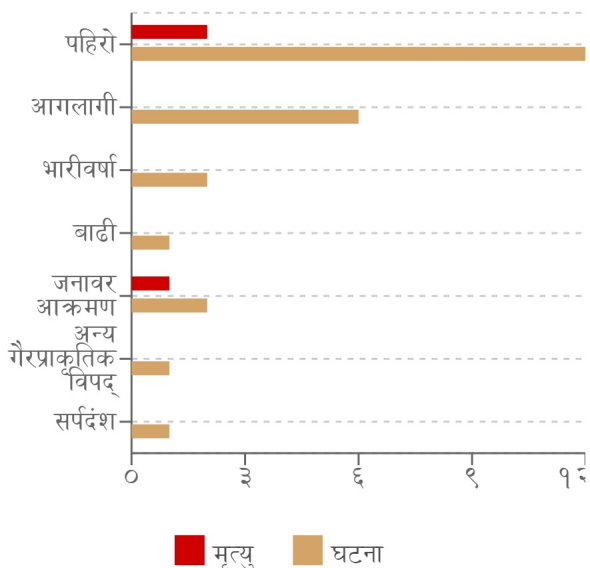

घटना संख्या	मृत्यु संख्या	बेपत्ता संख्या	घाइते संख्या	अनुमानित क्षति	सडक अवरोध	चौपाया
२५	३	१	५	१.१७६ करोड	०	१६

विपद्का हाइलाइट

बैतडीको पुर्चौडी नगरपालिका-२ भैरहु स्थित एक घर अविरल वर्षाका कारण पहिरो गई भत्किदा बेपत्ता भएका ३ जनामध्ये वर्ष २५ की एक महिला र निजको ४ वर्षिय छोरा मृत अवस्थामा फेला परेको छ भने वर्ष १७ का एक जना पुरुष सामान्य घाइते भएका छन् । पछिल्लो चौबिस घण्टामा जनावर आक्रमणबाट चितवनमा १ जनाको मृत्यु भएको छ भने पहिरोबाट ओखलढुङ्गामा २ जना र सर्पदंशबाट कञ्चनपुरमा १ जना गरी ३ जना घाइते भएका छन् । यसहित देशका विभिन्न जिल्लामा गरी १२ स्थानमा पहिरो, ६ स्थानमा आगलागी, २ स्थानमा भारी वर्षा, २ स्थानमा जनावर आक्रमण, १ स्थानमा बाढी र १ स्थानमा चट्याङ्ग सम्बन्धी विपद्का घटना दर्ता भएका छन् ।

प्रदेश अनुसार मृत्यु, बेपत्ता र घाइते संख्याको बर्गीकरण

प्रकोप अनुसार घटनाको विवरण (२४ घण्टा) नक्सामा

मृत्यु संख्या

प्रकोप संकेत

प्रकोप अनुसार घटना र मृत्यु संख्याको बर्गीकरण

लिङ्ग अनुसार मृत्युको बर्गीकरण

२४ घण्टामा COVID-१९ को विवरणहरू

हालसम्मको COVID-१९ को कुल तथ्याङ्क

प्रदेश अनुसार कुल संक्रमित संख्याको बर्गीकरण

	प्रदेश न.१	मधेश	बागमती	गण्डकी	लुम्बिनी	कर्णाली	सुदूरपश्चिम
कुल संक्रमित संख्या	0	५३,८९४	५४२,८२९	९५,३६९	११०,५०५	२४,०२३	४४,९५३

दैनिक वर्षा र तापक्रमको सारांश

आज मिति २०८०/०४/०९ गते बिहान ०८:४५ बजे २६० वटा वर्षा मापन केन्द्रहरू (मानव सञ्चालित: ७४ र स्वचालित: १८६) मा मापन गरिएको गत २४ घण्टाको वर्षाको विवरण अनुसार २४७ वटा केन्द्रमा वर्षा भएको छ (नक्सा १)। उक्त केन्द्रहरू मध्ये सबै भन्दा बढी वर्षा (२६७.० मि.मि.) पाल्पा जिल्लाको बल्डेङगढी केन्द्रमा भएको छ। वर्षा मापन गरिएका केन्द्रहरू मध्ये १५९ वटा केन्द्रहरूमा १० मि.मि. भन्दा बढी, ११० वटा केन्द्रहरूमा २५ मि.मि. भन्दा बढी, ५४ वटा केन्द्रहरूमा ५० मि.मि. भन्दा बढी, १६ वटा केन्द्रहरूमा १०० मि.मि. भन्दा बढी, ४ वटा केन्द्रहरूमा १५० मि.मि. भन्दा बढी र १ वटा केन्द्रमा २०० मि.मि. भन्दा बढी वर्षा भएको छ।