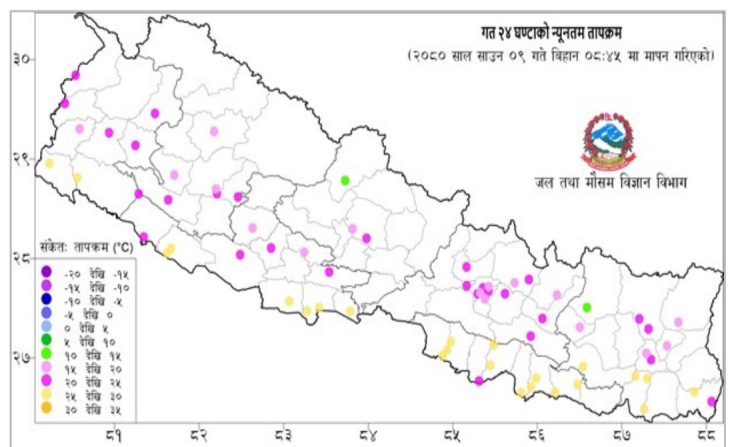

दैनिक न्यूनतम तापक्रम

नक्सा ३: साउन ०८ गते बिहान ०८:४५ बजे देखि साउन ०९ गते बिहान ०८:४५ बजे सम्मको २४ घण्टाको न्यूनतम तापक्रम (डिग्री सेल्सियस)

थप जानकारीको लागि

राष्ट्रिय विपद् जोखिम न्यूनीकरण तथा व्यवस्थापन प्राधिकरण

पोस्ट बक्स नम्बर: २१३२१३

फोन: +९७७-१-४२१११९५, +९७७-१-४२१११९६

इमेल: info@bipad.gov.np