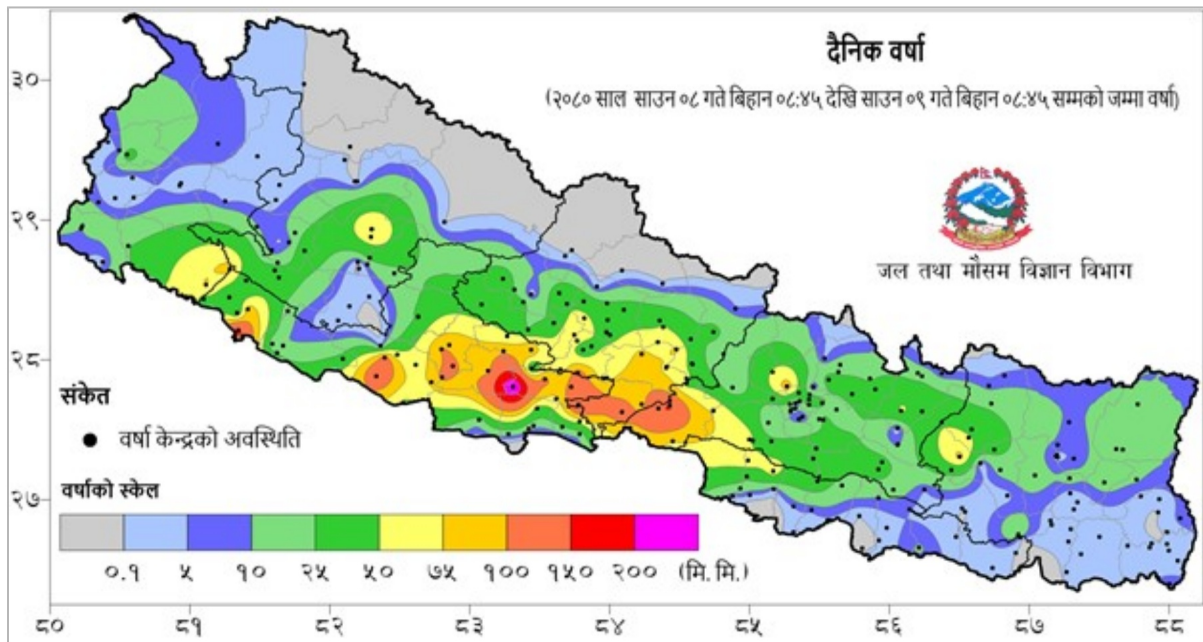

घटना संख्या	मृत्यु संख्या	बेपत्ता संख्या	घाइते संख्या	अनुमानित क्षति	सडक अवरोध	चौपाया
२५	३	१	५	१.१७६ करोड	०	१६

विपद्का हाइलाइट

बैतडीको पुर्चौडी नगरपालिका-२ भैरहु स्थित एक घर अविरल वर्षाका कारण पहिरो गई भत्किदा बेपत्ता भएका ३ जनामध्ये वर्ष २५ की एक महिला र निजको ४ वर्षिय छोरा मृत अवस्थामा फेला परेको छ भने वर्ष १७ का एक जना पुरुष सामान्य घाइते भएका छन् । पछिल्लो चौबिस घण्टामा जनावर आक्रमणबाट चितवनमा १ जनाको मृत्यु भएको छ भने पहिरोबाट ओखलढुङ्गामा २ जना र सर्पदंशबाट कञ्चनपुरमा १ जना गरी ३ जना घाइते भएका छन् । यसहित देशका विभिन्न जिल्लामा गरी १२ स्थानमा पहिरो, ६ स्थानमा आगलागी, २ स्थानमा भारी वर्षा, २ स्थानमा जनावर आक्रमण, १ स्थानमा बाढी र १ स्थानमा चट्याङ्ग सम्बन्धी विपद्का घटना दर्ता भएका छन् ।

२४ घण्टामा COVID-१९ को विवरणहरू

हालसम्मको COVID-१९ को कुल तथ्याङ्क

प्रदेश अनुसार कुल संक्रमित संख्याको बर्गीकरण

	प्रदेश न.१	मधेश	बागमती	गण्डकी	लुम्बिनी	कर्णाली	सुदूरपश्चिम
कुल संक्रमित संख्या	0	५३,८९४	५४२,८२९	९५,३६९	११०,५०५	२४,०२३	४४,९५३

दैनिक वर्षा र तापक्रमको सारांश

आज मिति २०८०/०४/०९ गते बिहान ०८:४५ बजे २६० वटा वर्षा मापन केन्द्रहरू (मानव सञ्चालित: ७४ र स्वचालित: १८६) मा मापन गरिएको गत २४ घण्टाको वर्षाको विवरण अनुसार २४७ वटा केन्द्रमा वर्षा भएको छ (नक्सा १)। उक्त केन्द्रहरू मध्ये सबै भन्दा बढी वर्षा (२६७.० मि.मि.) पाल्पा जिल्लाको बल्डेङगढी केन्द्रमा भएको छ। वर्षा मापन गरिएका केन्द्रहरू मध्ये १५९ वटा केन्द्रहरूमा १० मि.मि. भन्दा बढी, ११० वटा केन्द्रहरूमा २५ मि.मि. भन्दा बढी, ५४ वटा केन्द्रहरूमा ५० मि.मि. भन्दा बढी, १६ वटा केन्द्रहरूमा १०० मि.मि. भन्दा बढी, ४ वटा केन्द्रहरूमा १५० मि.मि. भन्दा बढी र १ वटा केन्द्रमा २०० मि.मि. भन्दा बढी वर्षा भएको छ।

२४ घण्टामा विपद्को विवरण

घटना संख्या	मृत्यु संख्या	बेपत्ता संख्या	घाइते संख्या	अनुमानित क्षति	सडक अबरोध	चौपाया
२५	३	१	५	११,७६४,०००	०	१६

प्रदेश अनुसार मृत्यु, बेपत्ता र घाइते संख्याको बर्गीकरण

	बागमती	गण्डकी	कर्णाली	लुम्बिनी	प्रदेश न.१	मधेश	सुदूरपश्चिम
मृत्यु संख्या	१	०	०	०	०	०	२
हराइरहेको संख्या	१	०	०	०	०	०	०
घाइतेको संख्या	०	०	०	०	२	०	४