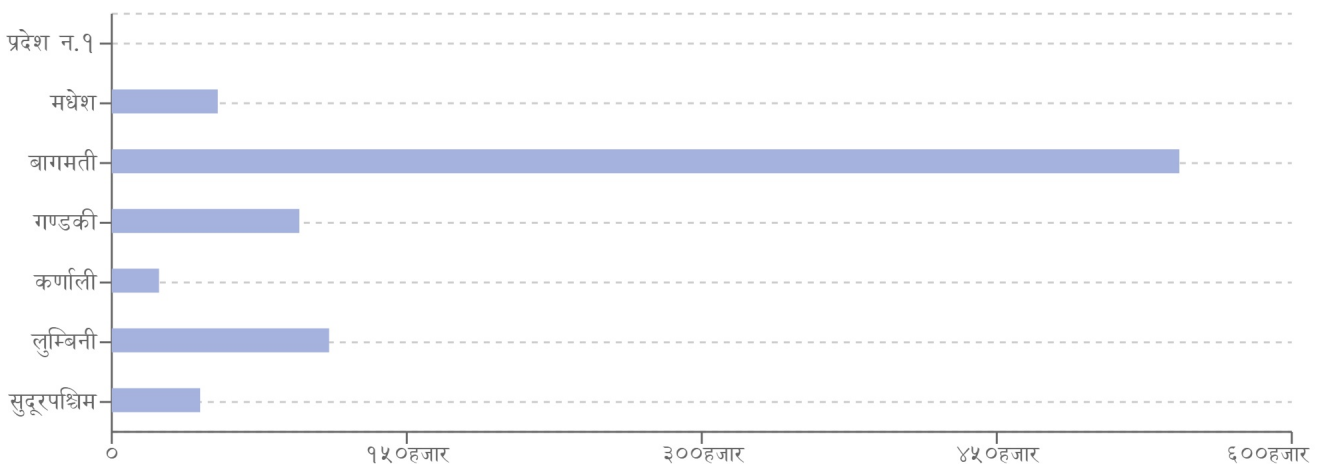

घटना संख्या	मृत्यु संख्या	बेपत्ता संख्या	घाइते संख्या	अनुमानित क्षति	सडक अवरोध	चौपाया
४४	१	०	४	८६.९५५ लाख	०	२२

विपद्का हाइलाइट

पछिल्लो चौबिस घण्टामा हावाहुरीबाट १ जनाको मृत्यु, १ जना घाइते भएका छन् । यसैगरी आगलागीबाट १, जनावर आक्रमणबाट १ र लेक लागेर १ गरी ३ जना घाइते भएका छन् । यसैगरी देशका विभिन्न जिल्लामा गरी २६ स्थानमा आगलागी, १३ स्थानमा हावाहुरी, २ स्थानमा चट्यांग, १ स्थानमा पहिरो, १ स्थानमा जनावर आक्रमण र १ स्थानमा लेक लाग्ने सम्बन्धी विपद्का घटना दर्ता भएका छन् ।

प्रदेश अनुसार मृत्यु, बेपत्ता र घाइते संख्याको बर्गीकरण

प्रकोप अनुसार घटनाको विवरण (२४ घण्टा) नक्सामा

मृत्यु संख्या

प्रकोप संकेत

प्रकोप अनुसार घटना र मृत्यु संख्याको बर्गीकरण

लिङ्ग अनुसार मृत्युको बर्गीकरण

२४ घण्टामा COVID-१९ को विवरणहरू

हालसम्मको COVID-१९ को कुल तथ्याङ्क

प्रदेश अनुसार कुल संक्रमित संख्याको बर्गीकरण

	प्रदेश न.१	मधेश	बागमती	गण्डकी	कर्णाली	लुम्बिनी	सुदूरपश्चिम
कुल संक्रमित संख्या	0	५३,८९४	५४२,८२९	९५,३६९	२४,०२३	११०,५०५	४४,९५३