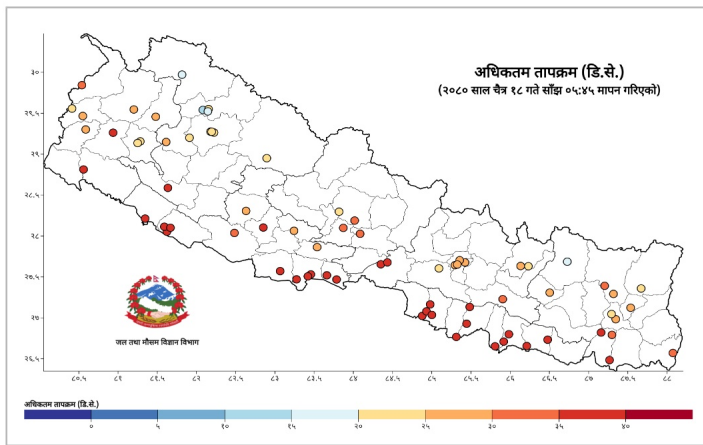

दैनिक अधिकतम तापक्रम

नक्सा २: चैत १८ गते साँझ ०५:४५ बजे देखि चैत १९ गते साँझ ०५:४५ बजे सम्मको २४ घण्टाको अधिकतम तापक्रम (डिग्री सेल्सियस)