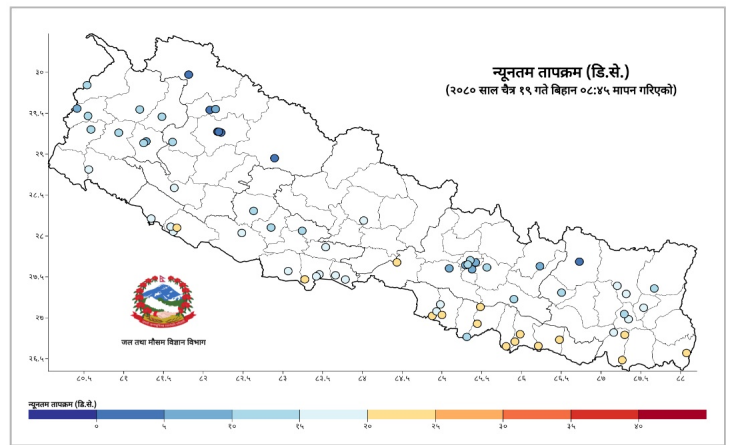

दैनिक न्यूनतम तापक्रम

नक्सा ३: चैत १८ गते बिहान ०८:४५ बजे देखि चैत १९ गते बिहान ०८:४५ बजे सम्मको २४ घण्टाको न्यूनतम तापक्रम (डिग्री सेल्सियस)

थप जानकारीको लागि

राष्ट्रिय विपद् जोखिम न्यूनीकरण तथा व्यवस्थापन प्राधिकरण

पोस्ट बक्स नम्बर: २१३२१३

फोन: +९७७-१-४२१११९५, +९७७-१-४२१११९६

इमेल: info@bipad.gov.np