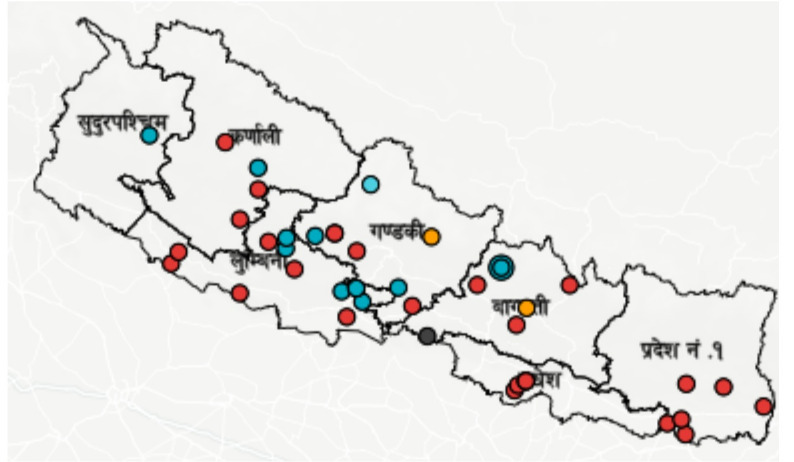

प्रकोप अनुसार घटनाको विवरण (२४ घण्टा) नक्सामा

मृत्यु संख्या

प्रकोप संकेत