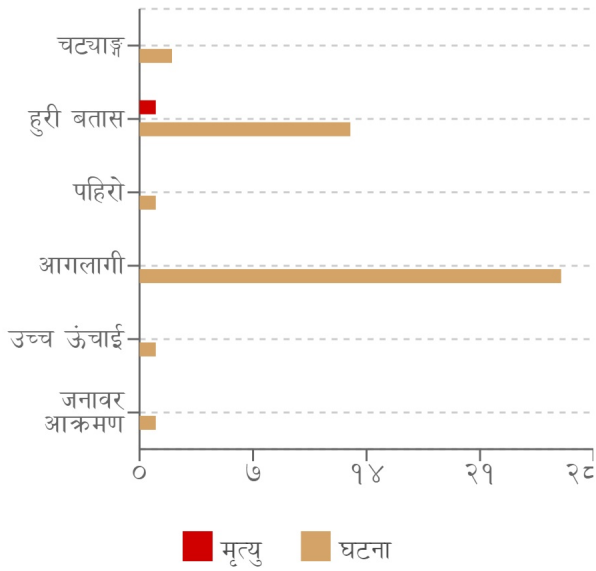

घटना संख्या	मृत्यु संख्या	बेपत्ता संख्या	घाइते संख्या	अनुमानित क्षति	सडक अवरोध	चौपाया
४४	१	०	४	८६.९५५ लाख	०	२२

विपद्का हाइलाइट

पछिल्लो चौबिस घण्टामा हावाहुरीबाट १ जनाको मृत्यु, १ जना घाइते भएका छन् । यसैगरी आगलागीबाट १, जनावर आक्रमणबाट १ र लेक लागेर १ गरी ३ जना घाइते भएका छन् । यसैगरी देशका विभिन्न जिल्लामा गरी २६ स्थानमा आगलागी, १३ स्थानमा हावाहुरी, २ स्थानमा चट्यांग, १ स्थानमा पहिरो, १ स्थानमा जनावर आक्रमण र १ स्थानमा लेक लाग्ने सम्बन्धी विपद्का घटना दर्ता भएका छन् ।

प्रदेश अनुसार मृत्यु, बेपत्ता र घाइते संख्याको बर्गीकरण

प्रकोप अनुसार घटनाको विवरण (२४ घण्टा) नक्सामा

मृत्यु संख्या

प्रकोप संकेत

प्रकोप अनुसार घटना र मृत्यु संख्याको बर्गीकरण

लिङ्ग अनुसार मृत्युको बर्गीकरण

२४ घण्टामा COVID-१९ को विवरणहरू

हालसम्मको COVID-१९ को कुल तथ्याङ्क

प्रदेश अनुसार कुल संक्रमित संख्याको बर्गीकरण

	प्रदेश न.१	मधेश	बागमती	गण्डकी	कर्णाली	लुम्बिनी	सुदूरपश्चिम
कुल संक्रमित संख्या	0	५३,८९४	५४२,८२९	९५,३६९	२४,०२३	११०,५०५	४४,९५३

दैनिक वर्षा र तापक्रमको सारांश

आज मिति २०८०/१२/१९ गते बिहान ०८:४५ बजे १५४ वटा वर्षा मापन केन्द्रहरू (मानव सञ्चालित: ५३ र स्वचालित: १०१) मा मापन गरिएको गत २४ घण्टाको विवरण अनुसार ४३ वटा केन्द्रमा वर्षा भएको छ (नक्सा १)। उक्त केन्द्रहरू मध्ये सबै भन्दा बढी वर्षा ९.४ मि.मि.) नुवाकोट जिल्लाको ककनी केन्द्रमा भएको छ।