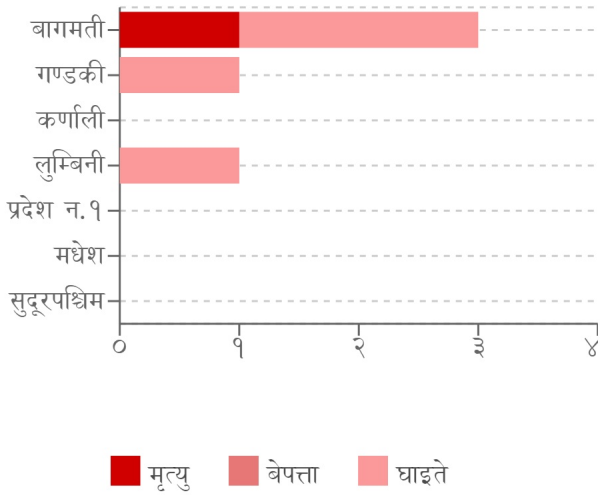

घटना संख्या	मृत्यु संख्या	बेपत्ता संख्या	घाइते संख्या	अनुमानित क्षति	सडक अवरोध	चौपाया
४४	१	०	४	८६.९५५ लाख	०	२२

विपद्का हाइलाइट

पछिल्लो चौबिस घण्टामा हावाहुरीबाट १ जनाको मृत्यु, १ जना घाइते भएका छन् । यसैगरी आगलागीबाट १, जनावर आक्रमणबाट १ र लेक लागेर १ गरी ३ जना घाइते भएका छन् । यसैगरी देशका विभिन्न जिल्लामा गरी २६ स्थानमा आगलागी, १३ स्थानमा हावाहुरी, २ स्थानमा चट्यांग, १ स्थानमा पहिरो, १ स्थानमा जनावर आक्रमण र १ स्थानमा लेक लाग्ने सम्बन्धी विपद्का घटना दर्ता भएका छन् ।

प्रदेश अनुसार मृत्यु, बेपत्ता र घाइते संख्याको बर्गीकरण

प्रकोप अनुसार घटनाको विवरण (२४ घण्टा) नक्सामा

मृत्यु संख्या

प्रकोप संकेत

प्रकोप अनुसार घटना र मृत्यु संख्याको बर्गीकरण

लिङ्ग अनुसार मृत्युको बर्गीकरण

२४ घण्टामा COVID-१९ को विवरणहरू

हालसम्मको COVID-१९ को कुल तथ्याङ्क

प्रदेश अनुसार कुल संक्रमित संख्याको बर्गीकरण

	प्रदेश न.१	मधेश	बागमती	गण्डकी	कर्णाली	लुम्बिनी	सुदूरपश्चिम
कुल संक्रमित संख्या	0	५३,८९४	५४२,८२९	९५,३६९	२४,०२३	११०,५०५	४४,९५३

दैनिक वर्षा र तापक्रमको सारांश

आज मिति २०८०/१२/१९ गते बिहान ०८:४५ बजे १५४ वटा वर्षा मापन केन्द्रहरू (मानव सञ्चालित: ५३ र स्वचालित: १०१) मा मापन गरिएको गत २४ घण्टाको विवरण अनुसार ४३ वटा केन्द्रमा वर्षा भएको छ (नक्सा १)। उक्त केन्द्रहरू मध्ये सबै भन्दा बढी वर्षा ९.४ मि.मि.) नुवाकोट जिल्लाको ककनी केन्द्रमा भएको छ।