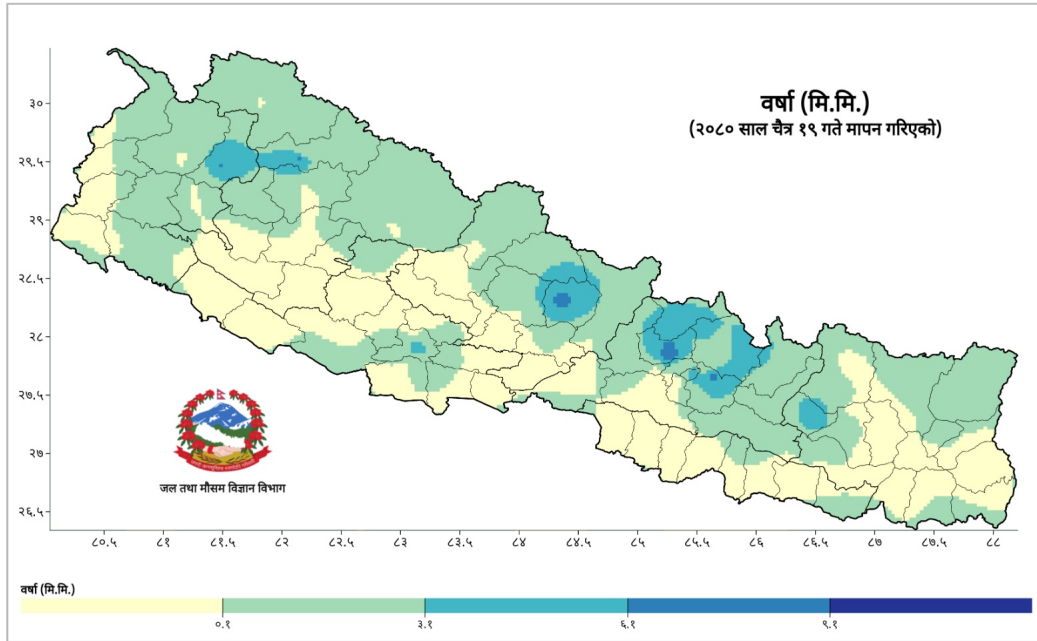

घटना संख्या	मृत्यु संख्या	बेपत्ता संख्या	घाइते संख्या	अनुमानित क्षति	सडक अवरोध	चौपाया
४४	१	०	४	८६.९५५ लाख	०	२२

विपद्का हाइलाइट

पछिल्लो चौबिस घण्टामा हावाहुरीबाट १ जनाको मृत्यु, १ जना घाइते भएका छन् । यसैगरी आगलागीबाट १, जनावर आक्रमणबाट १ र लेक लागेर १ गरी ३ जना घाइते भएका छन् । यसैगरी देशका विभिन्न जिल्लामा गरी २६ स्थानमा आगलागी, १३ स्थानमा हावाहुरी, २ स्थानमा चट्यांग, १ स्थानमा पहिरो, १ स्थानमा जनावर आक्रमण र १ स्थानमा लेक लाग्ने सम्बन्धी विपद्का घटना दर्ता भएका छन् ।

२४ घण्टामा COVID-१९ को विवरणहरू

हालसम्मको COVID-१९ को कुल तथ्याङ्क

प्रदेश अनुसार कुल संक्रमित संख्याको बर्गीकरण

	प्रदेश न.१	मधेश	बागमती	गण्डकी	कर्णाली	लुम्बिनी	सुदूरपश्चिम
कुल संक्रमित संख्या	0	५३,८९४	५४२,८२९	९५,३६९	२४,०२३	११०,५०५	४४,९५३

दैनिक वर्षा र तापक्रमको सारांश

आज मिति २०८०/१२/१९ गते बिहान ०८:४५ बजे १५४ वटा वर्षा मापन केन्द्रहरू (मानव सञ्चालित: ५३ र स्वचालित: १०१) मा मापन गरिएको गत २४ घण्टाको विवरण अनुसार ४३ वटा केन्द्रमा वर्षा भएको छ (नक्सा १)। उक्त केन्द्रहरू मध्ये सबै भन्दा बढी वर्षा ९.४ मि.मि.) नुवाकोट जिल्लाको ककनी केन्द्रमा भएको छ।

२४ घण्टामा विपद्को विवरण

घटना संख्या	मृत्यु संख्या	बेपत्ता संख्या	घाइते संख्या	अनुमानित क्षति	सडक अवरोध	चौपाया
४४	१	०	४	८,६९५,५००	०	२२

प्रदेश अनुसार मृत्यु, बेपत्ता र घाइते संख्याको बर्गीकरण

	बागमती	गण्डकी	कर्णाली	लुम्बिनी	प्रदेश न.१	मधेश	सुदूरपश्चिम
मृत्यु संख्या	१	०	०	०	०	०	०
हराइरहेको संख्या	०	०	०	०	०	०	०
घाइतेको संख्या	२	१	०	१	०	०	०