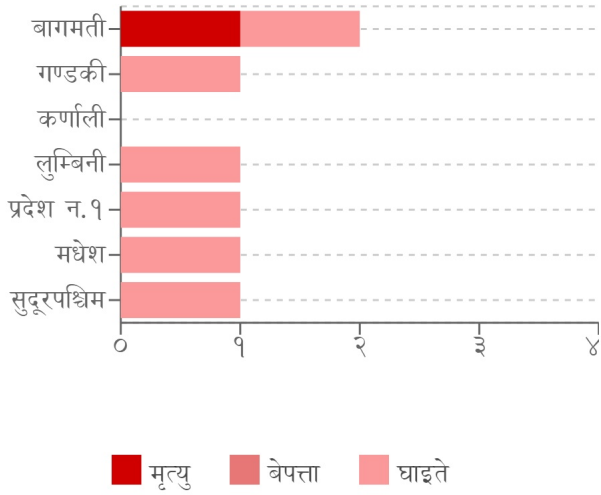

घटना संख्या	मृत्यु संख्या	बेपत्ता संख्या	घाइते संख्या	अनुमानित क्षति	सडक अवरोध	चौपाया
८९	१	०	६	२.५३९ करोड	०	५२

विपद्का हाइलाइट

पछिल्लो चौबिस घण्टामा डढेलोबाट १ जनाको मृत्यु, २ जना घाइते भएका छन् । यसैगरी आगलागीबाट ४ जना घाइते भएका छन् । यीसहित देशका विभिन्न जिल्लामा गरी ५४ स्थानमा डढेलो र ३५ स्थानमा आगलागी सम्बन्धी विपद्का घटना दर्ता भएका छन् ।

प्रदेश अनुसार मृत्यु, बेपत्ता र घाइते संख्याको बर्गीकरण

प्रकोप अनुसार घटनाको विवरण (२४ घण्टा) नक्सामा

मृत्यु संख्या

प्रकोप संकेत

प्रकोप अनुसार घटना र मृत्यु संख्याको बर्गीकरण

लिंग अनुसार मृत्युको बर्गीकरण

२४ घण्टामा COVID-१९ को विवरणहरू

हालसम्मको COVID-१९ को कुल तथ्याङ्क

प्रदेश अनुसार कुल संक्रमित संख्याको बर्गीकरण

	प्रदेश न.१	मधेश	बागमती	गण्डकी	लुम्बिनी	कर्णाली	सुदूरपश्चिम
कुल संक्रमित संख्या	०	५३,८९४	५४२,८२९	९५,३६९	११०,५०५	२४,०२३	४४,९५३