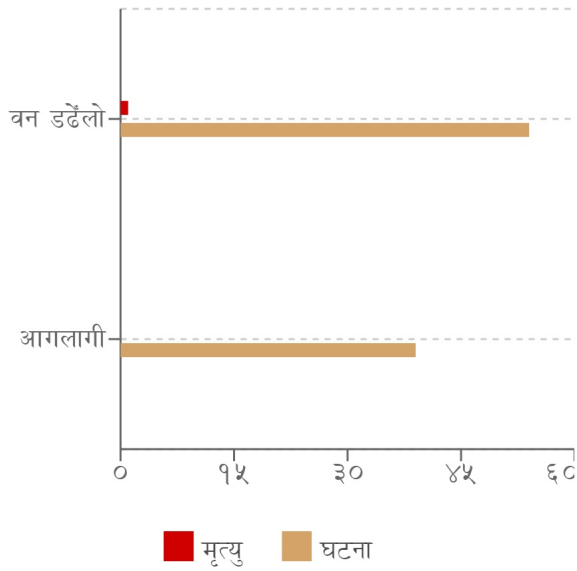

घटना संख्या	मृत्यु संख्या	बेपत्ता संख्या	घाइते संख्या	अनुमानित क्षति	सडक अवरोध	चौपाया
८९	१	०	६	२.५३९ करोड	०	५२

विपद्का हाइलाइट

पछिल्लो चौबिस घण्टामा डढेलोबाट १ जनाको मृत्यु, २ जना घाइते भएका छन् । यसैगरी आगलागीबाट ४ जना घाइते भएका छन् । यीसहित देशका विभिन्न जिल्लामा गरी ५४ स्थानमा डढेलो र ३५ स्थानमा आगलागी सम्बन्धी विपद्का घटना दर्ता भएका छन् ।

प्रदेश अनुसार मृत्यु, बेपत्ता र घाइते संख्याको बर्गीकरण

प्रकोप अनुसार घटनाको विवरण (२४ घण्टा) नक्सामा

मृत्यु संख्या

प्रकोप संकेत

प्रकोप अनुसार घटना र मृत्यु संख्याको बर्गीकरण

लिंग अनुसार मृत्युको बर्गीकरण

२४ घण्टामा COVID-१९ को विवरणहरू

हालसम्मको COVID-१९ को कुल तथ्याङ्क

प्रदेश अनुसार कुल संक्रमित संख्याको बर्गीकरण

	प्रदेश न.१	मधेश	बागमती	गण्डकी	लुम्बिनी	कर्णाली	सुदूरपश्चिम
कुल संक्रमित संख्या	०	५३,८९४	५४२,८२९	९५,३६९	११०,५०५	२४,०२३	४४,९५३