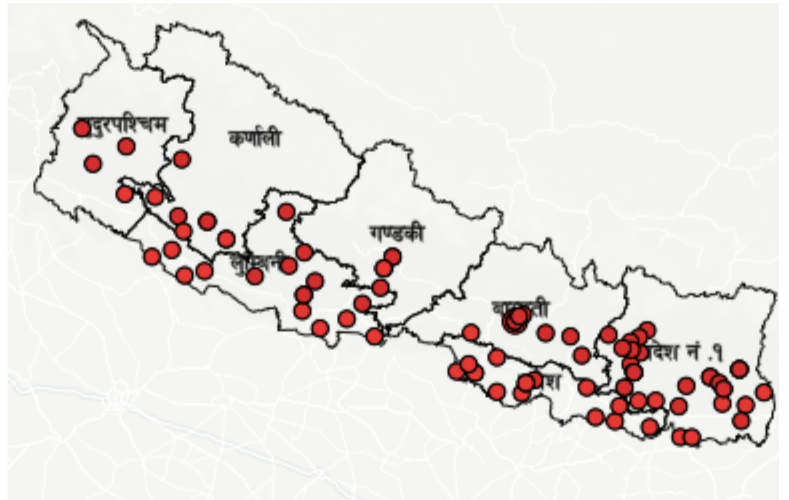

घटना संख्या	मृत्यु संख्या	बेपत्ता संख्या	घाइते संख्या	अनुमानित क्षति	सडक अवरोध	चौपाया
८९	१	०	६	२.५३९ करोड	०	५२

विपद्का हाइलाइट

पछिल्लो चौबिस घण्टामा डढेलोबाट १ जनाको मृत्यु, २ जना घाइते भएका छन् । यसैगरी आगलागीबाट ४ जना घाइते भएका छन् । यीसहित देशका विभिन्न जिल्लामा गरी ५४ स्थानमा डढेलो र ३५ स्थानमा आगलागी सम्बन्धी विपद्का घटना दर्ता भएका छन् ।

प्रदेश अनुसार मृत्यु, बेपत्ता र घाइते संख्याको बर्गीकरण

प्रकोप अनुसार घटनाको विवरण (२४ घण्टा) नक्सामा

मृत्यु संख्या

प्रकोप संकेत

प्रकोप अनुसार घटना र मृत्यु संख्याको बर्गीकरण

लिंग अनुसार मृत्युको बर्गीकरण

२४ घण्टामा COVID-१९ को विवरणहरू

हालसम्मको COVID-१९ को कुल तथ्याङ्क

प्रदेश अनुसार कुल संक्रमित संख्याको बर्गीकरण

	प्रदेश न.१	मधेश	बागमती	गण्डकी	लुम्बिनी	कर्णाली	सुदूरपश्चिम
कुल संक्रमित संख्या	०	५३,८९४	५४२,८२९	९५,३६९	११०,५०५	२४,०२३	४४,९५३

२४ घण्टामा विपद्को विवरण

घटना संख्या	मृत्यु संख्या	बेपत्ता संख्या	घाइते संख्या	अनुमानित क्षति	सडक अवरोध	चौपाया
८९	१	०	६	२५,३९०,१००	०	५२

प्रदेश अनुसार मृत्यु, बेपत्ता र घाइते संख्याको बर्गीकरण

	बागमती	गण्डकी	कर्णाली	लुम्बिनी	प्रदेश न.१	मधेश	सुदूरपश्चिम
मृत्यु संख्या	१	०	०	०	०	०	०
हराइरहेको संख्या	०	०	०	०	०	०	०
घाइतेको संख्या	१	१	०	१	१	१	१