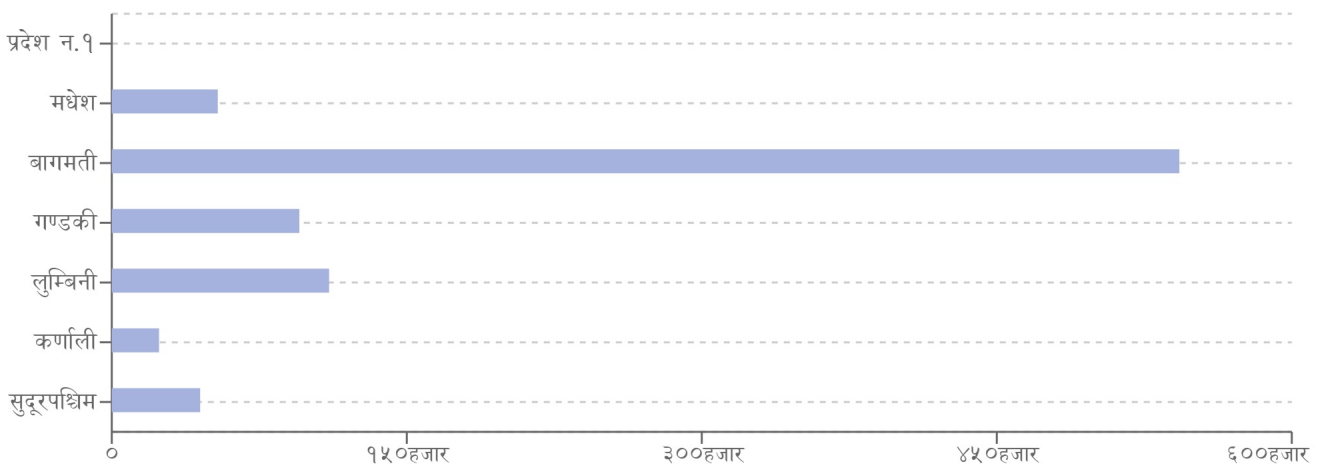

घटना संख्या	मृत्यु संख्या	बेपत्ता संख्या	घाइते संख्या	अनुमानित क्षति	सडक अवरोध	चौपाया
८९	१	०	६	२.५३९ करोड	०	५२

विपद्का हाइलाइट

पछिल्लो चौबिस घण्टामा डढेलोबाट १ जनाको मृत्यु, २ जना घाइते भएका छन् । यसैगरी आगलागीबाट ४ जना घाइते भएका छन् । यीसहित देशका विभिन्न जिल्लामा गरी ५४ स्थानमा डढेलो र ३५ स्थानमा आगलागी सम्बन्धी विपद्का घटना दर्ता भएका छन् ।

प्रदेश अनुसार मृत्यु, बेपत्ता र घाइते संख्याको बर्गीकरण

प्रकोप अनुसार घटनाको विवरण (२४ घण्टा) नक्सामा

मृत्यु संख्या

प्रकोप संकेत

प्रकोप अनुसार घटना र मृत्यु संख्याको बर्गीकरण

लिंग अनुसार मृत्युको बर्गीकरण

२४ घण्टामा COVID-१९ को विवरणहरू

हालसम्मको COVID-१९ को कुल तथ्याङ्क

प्रदेश अनुसार कुल संक्रमित संख्याको बर्गीकरण

	प्रदेश न.१	मधेश	बागमती	गण्डकी	लुम्बिनी	कर्णाली	सुदूरपश्चिम
कुल संक्रमित संख्या	०	५३,८९४	५४२,८२९	९५,३६९	११०,५०५	२४,०२३	४४,९५३