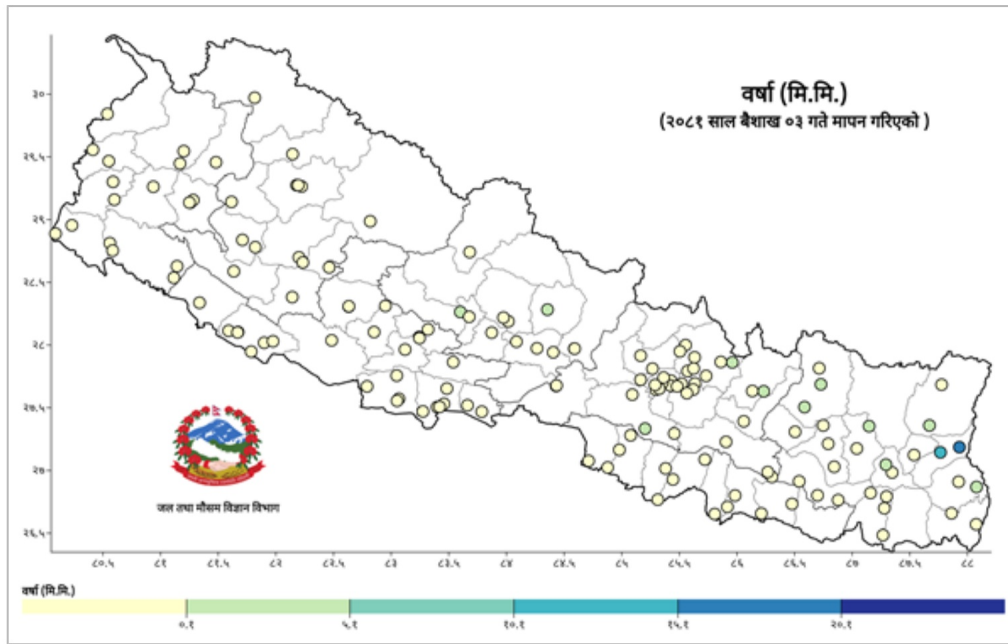

घटना संख्या	मृत्यु संख्या	बेपत्ता संख्या	घाइते संख्या	अनुमानित क्षति	सडक अवरोध	चौपाया
३१	०	०	५	४.९६ करोड	०	२७

विपद्का हाइलाइट

पछिल्लो चौबिस घण्टामा आगलागीबाट २, चट्याङबाट १, डढेलो १ र लेक लागेर १ गरी ५ जना घाइते भएका छन् । यसहित देशका विभिन्न जिल्लामा गरी १९ स्थानमा आगलागी, ८ स्थानमा डढेलो, २ स्थानमा चट्याङ, १ स्थानमा पहिरो र १ स्थानमा लेक लाग्ने सम्बन्धी विपद्का घटना दर्ता भएका छन् ।

कुल निको भएका संख्या
९९९,३२३

कुल मृत्यु संख्या
१२,०३९

प्रदेश अनुसार कुल संक्रमित संख्याको बर्गीकरण

	प्रदेश न.१	मधेश	बागमती	गण्डकी	लुम्बिनी	कर्णाली	सुदूरपश्चिम
कुल संक्रमित संख्या	०	५३,८९४	५४२,८२९	९५,३६९	११०,५०५	२४,०२३	४४,९५३

दैनिक वर्षा र तापक्रमको सारांश

आज मिति २०८१/०१/०३ गते बिहान ०८:४५ बजे १५० वटा वर्षा मापन केन्द्रहरू (मानव सञ्चालित: ४८ र स्वचालित: १०२) मा मापन गरिएको गत २४ घण्टाको वर्षाको विवरण अनुसार पाचैथर जिल्लाको मेमाड जगत केन्द्रमा १७.० मि.मि वर्षा भएको छ (नक्शा १)।

२४ घण्टामा विपद्को विवरण

घटना संख्या	मृत्यु संख्या	बेपत्ता संख्या	घाइते संख्या	अनुमानित क्षति	सडक अवरोध	चौपाया
३१	०	०	५	४९,६०१,०००	०	२७

प्रदेश अनुसार मृत्यु, बेपत्ता र घाइते संख्याको बर्गीकरण

	बागमती	गण्डकी	कर्णाली	लुम्बिनी	प्रदेश न. १	मधेश	सुदूरपश्चिम
मृत्यु संख्या	०	०	०	०	०	०	०
हराइरहेको संख्या	०	०	०	०	०	०	०
घाइतेको संख्या	१	१	१	१	१	०	०