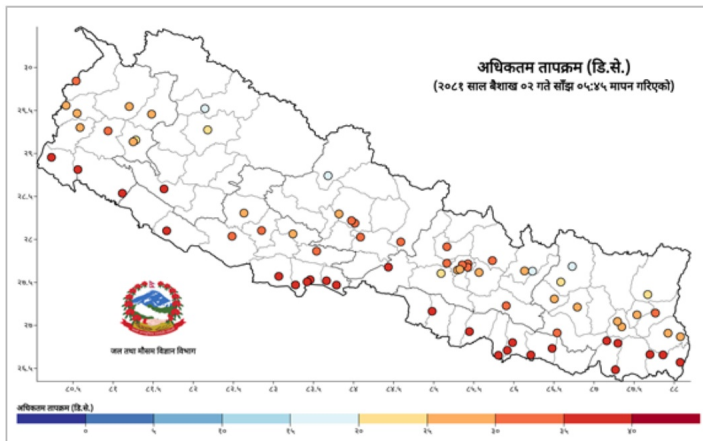

दैनिक अधिकतम तापक्रम

नक्सा २: बैशाख ०१ गते साँझ ०५:४५ बजे देखि बैशाख ०२ गते साँझ ०५:४५ बजे सम्मको २४ घण्टाको अधिकतम तापक्रम (डिग्री सेल्सियस)