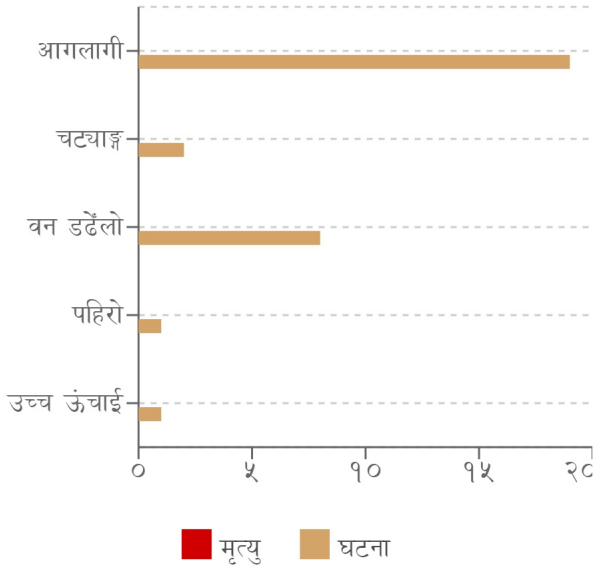

घटना संख्या	मृत्यु संख्या	बेपत्ता संख्या	घाइते संख्या	अनुमानित क्षति	सडक अवरोध	चौपाया
३१	०	०	५	४.९६ करोड	०	२७

विपद्का हाइलाइट

पछिल्लो चौबिस घण्टामा आगलागीबाट २, चट्याङबाट १, डढेलो १ र लेक लागेर १ गरी ५ जना घाइते भएका छन् । यसहित देशका विभिन्न जिल्लामा गरी १९ स्थानमा आगलागी, ८ स्थानमा डढेलो, २ स्थानमा चट्याङ, १ स्थानमा पहिरो र १ स्थानमा लेक लाग्ने सम्बन्धी विपद्का घटना दर्ता भएका छन् ।

प्रदेश अनुसार मृत्यु, बेपत्ता र घाइते संख्याको बर्गीकरण

प्रकोप अनुसार घटनाको विवरण (२४ घण्टा) नक्सामा

मृत्यु संख्या

प्रकोप संकेत

प्रकोप अनुसार घटना र मृत्यु संख्याको बर्गीकरण

लिङ्ग अनुसार मृत्युको बर्गीकरण

कुनै मृत्यु रिपोर्ट गरिएको छैन

२४ घण्टामा COVID-१९ को विवरणहरू

कुल संक्रमित संख्या
०

कुल मृत्यु संख्या
०

कुल निको भएका संख्या
०

हालसम्मको COVID-१९ को कुल तथ्याङ्क

कुल संक्रमित संख्या
१,१५७,५२२

कुल सक्रिय संक्रमित संख्या
०

कुल निको भएका संख्या
९९९,३२३

कुल मृत्यु संख्या
१२,०३९

प्रदेश अनुसार कुल संक्रमित संख्याको बर्गीकरण

	प्रदेश न.१	मधेश	बागमती	गण्डकी	लुम्बिनी	कर्णाली	सुदूरपश्चिम
कुल संक्रमित संख्या	०	५३,८९४	५४२,८२९	९५,३६९	११०,५०५	२४,०२३	४४,९५३