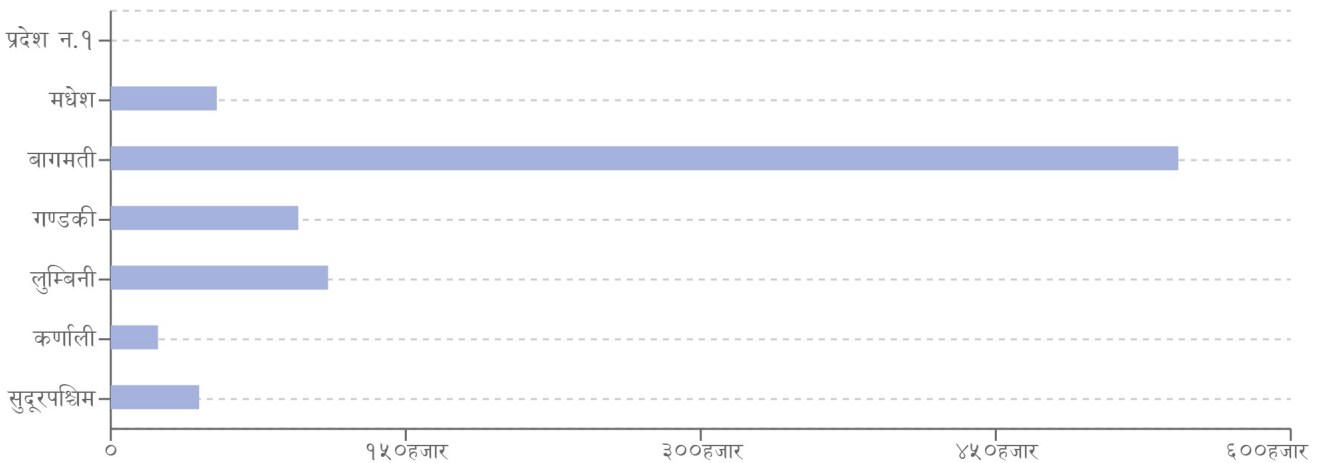

कुनै मृत्यु रिपोर्ट गरिएको छैन

२४ घण्टामा COVID-१९ को विवरणहरू

कुल संक्रमित संख्या
०

कुल मृत्यु संख्या
०

कुल निको भएका संख्या
०

हालसम्मको COVID-१९ को कुल तथ्याङ्क

कुल संक्रमित संख्या
१,१५७,५२२

कुल सक्रिय संक्रमित संख्या
०

कुल निको भएका संख्या
९९९,३२३

कुल मृत्यु संख्या
१२,०३९

प्रदेश अनुसार कुल संक्रमित संख्याको बर्गीकरण

	प्रदेश न.१	मधेश	बागमती	गण्डकी	लुम्बिनी	कर्णाली	सुदूरपश्चिम
कुल संक्रमित संख्या	०	५३,८९४	५४२,८२९	९५,३६९	११०,५०५	२४,०२३	४४,९५३