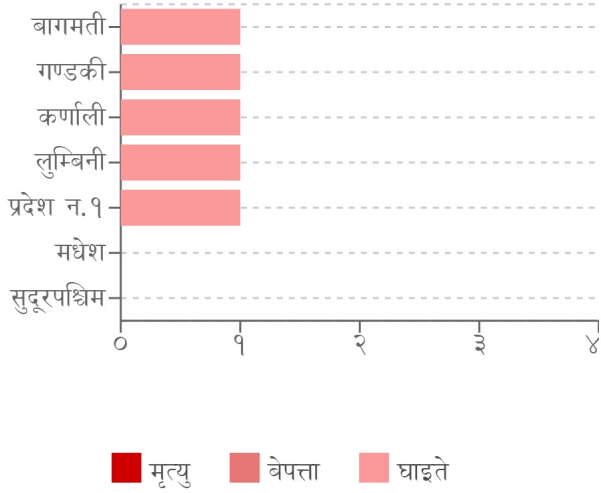

घटना संख्या	मृत्यु संख्या	बेपत्ता संख्या	घाइते संख्या	अनुमानित क्षति	सडक अवरोध	चौपाया
३१	०	०	५	४.९६ करोड	०	२७

विपद्का हाइलाइट

पछिल्लो चौबिस घण्टामा आगलागीबाट २, चट्याङबाट १, डढेलो १ र लेक लागेर १ गरी ५ जना घाइते भएका छन् । यसहित देशका विभिन्न जिल्लामा गरी १९ स्थानमा आगलागी, ८ स्थानमा डढेलो, २ स्थानमा चट्याङ, १ स्थानमा पहिरो र १ स्थानमा लेक लाग्ने सम्बन्धी विपद्का घटना दर्ता भएका छन् ।

प्रदेश अनुसार मृत्यु, बेपत्ता र घाइते संख्याको बर्गीकरण

प्रकोप अनुसार घटनाको विवरण (२४ घण्टा) नक्सामा

मृत्यु संख्या

प्रकोप संकेत

प्रकोप अनुसार घटना र मृत्यु संख्याको बर्गीकरण

लिङ्ग अनुसार मृत्युको बर्गीकरण

कुनै मृत्यु रिपोर्ट गरिएको छैन

२४ घण्टामा COVID-१९ को विवरणहरू

कुल संक्रमित संख्या
०

कुल मृत्यु संख्या
०

कुल निको भएका संख्या
०

हालसम्मको COVID-१९ को कुल तथ्याङ्क

कुल संक्रमित संख्या
१,१५७,५२२

कुल सक्रिय संक्रमित संख्या
०