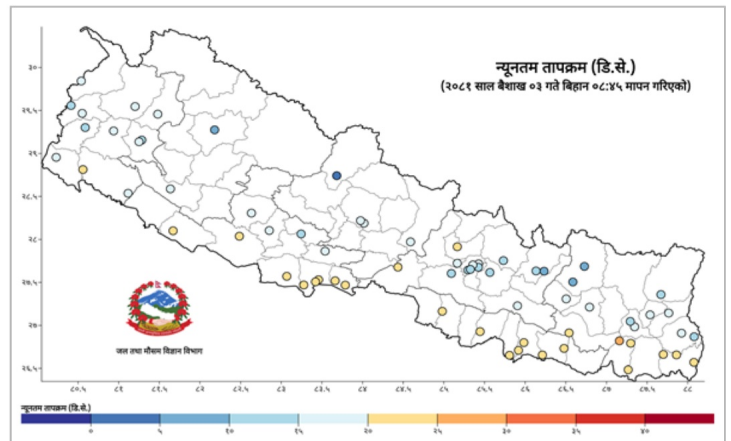

दैनिक न्यूनतम तापक्रम

नक्सा २: बैशाख ०२ गते बिहान ०८:४५ बजे देखि बैशाख ०३ गते बिहान ०८:४५ बजे सम्मको २४ घण्टाको न्यूनतम तापक्रम (डिग्री सेल्सियस)

थप जानकारीको लागि

राष्ट्रिय विपद् जोखिम न्यूनीकरण तथा व्यवस्थापन प्राधिकरण

पोस्ट बक्स नम्बर: २१३२१३

फोन: +९७७-१-४२१११९५, +९७७-१-४२१११९६

इमेल: info@bipad.gov.np