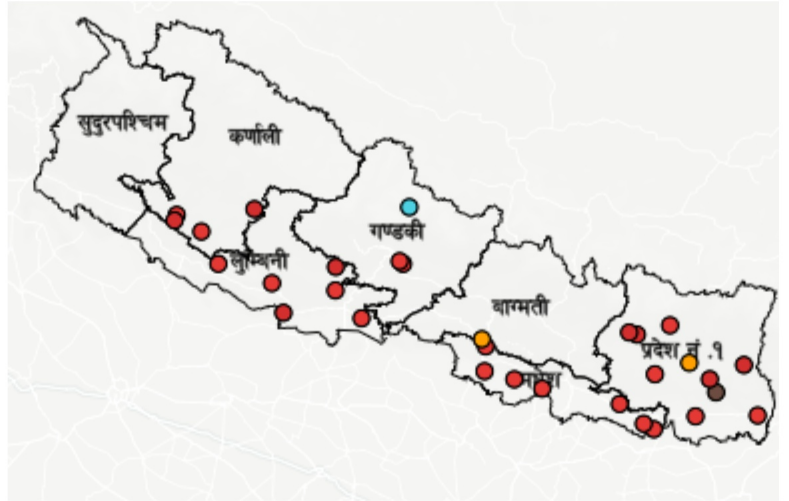

प्रकोप अनुसार घटनाको विवरण (२४ घण्टा) नक्सामा

मृत्यु संख्या

प्रकोप संकेत